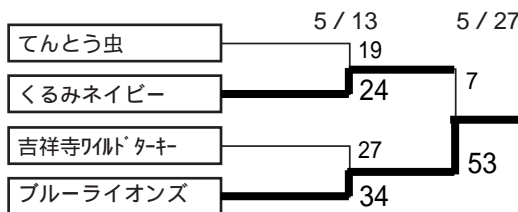

決勝トーナメント

*各ブロックの1位チームと、2位のなかで一番勝点の高いチームによって決勝トーナメント戦を行なう。