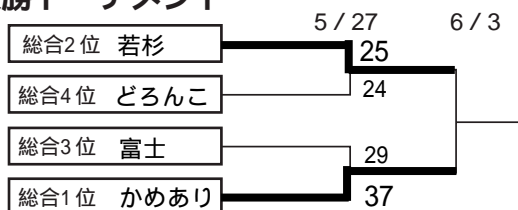

2部

Aブロック	ドンキーズ	NSCラガー	富士クラブ	東京外人	勝敗	勝点	順位
ドンキーズ		19-15	10-26	0-0		6	10位
NSCラガー	15-19		12-17	25-21		7	7位
富士クラブ	26-10	17-12		10-27		9	3位
東京外人	0-0	21-25	27-10			8	6位

Bブロック	ジェントルジャイアンツ	武蔵野ラガーズ	若杉クラブ	レンジャーズ	勝敗	勝点	順位
ジェントルジャイアンツ		19-17	26-22	7-10		10	5位
武蔵野ラガーズ	17-19		18-27	87-7		6	8位
若杉クラブ	22-26	27-18		50-22		11	2位
レンジャーズ	10-7	7-87	22-50			5	11位

得失点差+3

Cブロック	どろんこ	DASEWA	かめあり	ガッデムズ	勝敗	勝点	順位
どろんこ		31-15	7-17	31-7		10	4位
DASEWA	15-31		14-29	43-0		5	9位
かめあり	17-7	29-14		64-34		14	1位
ガッデムズ	7-31	0-43	34-64			1	12位

得失点差+30

決勝トーナメント

*各ブロックの1位チームと、2位のなかで一番勝点の高いチームによって決勝トーナメント戦を行なう。