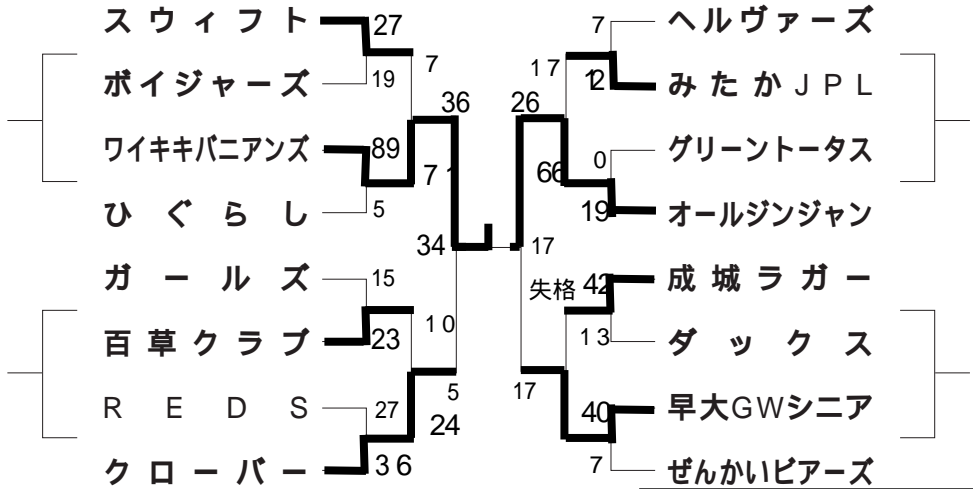

得失点差+3

Cブロック	どろんこ	DASEWA	かめあり	ガッデムズ	勝敗	勝点	順位
どろんこ		31-15	7-17	31-7		10	4位
DASEWA	15-31		14-29	43-0		5	9位
かめあり	17-7	29-14		64-34		14	1位
ガッデムズ	7-31	0-43	34-64			1	12位

得失点差+30

決勝トーナメント

*各ブロックの1位チームと、2位のなかで一番勝点の高いチームによって決勝トーナメント戦を行なう。

*総合順位中、11位・12位のチームは3部の2位・1位チームと入替え戦を行う。

3 部

順位戦

1 回戦 2 回戦 準決勝 決勝戦 準決勝 2 回戦 1 回戦
4/8 4/29 5/13 5/27 5/13 4/29 4/15

順位戦

順位戦の敗者チームは、次年度自動降格。
 順位戦の11～12位は4部優勝・準優勝チームと入替え戦を行う。

4 部

Aブロック	明大生田	吉祥寺WT	新宿ジャック	勝敗	勝点	順位
明大生田		12-12	17-17		4	
吉祥寺ワイルドターキー	12-12		29-26		7	
新宿ジャック	17-17	26-29			4	