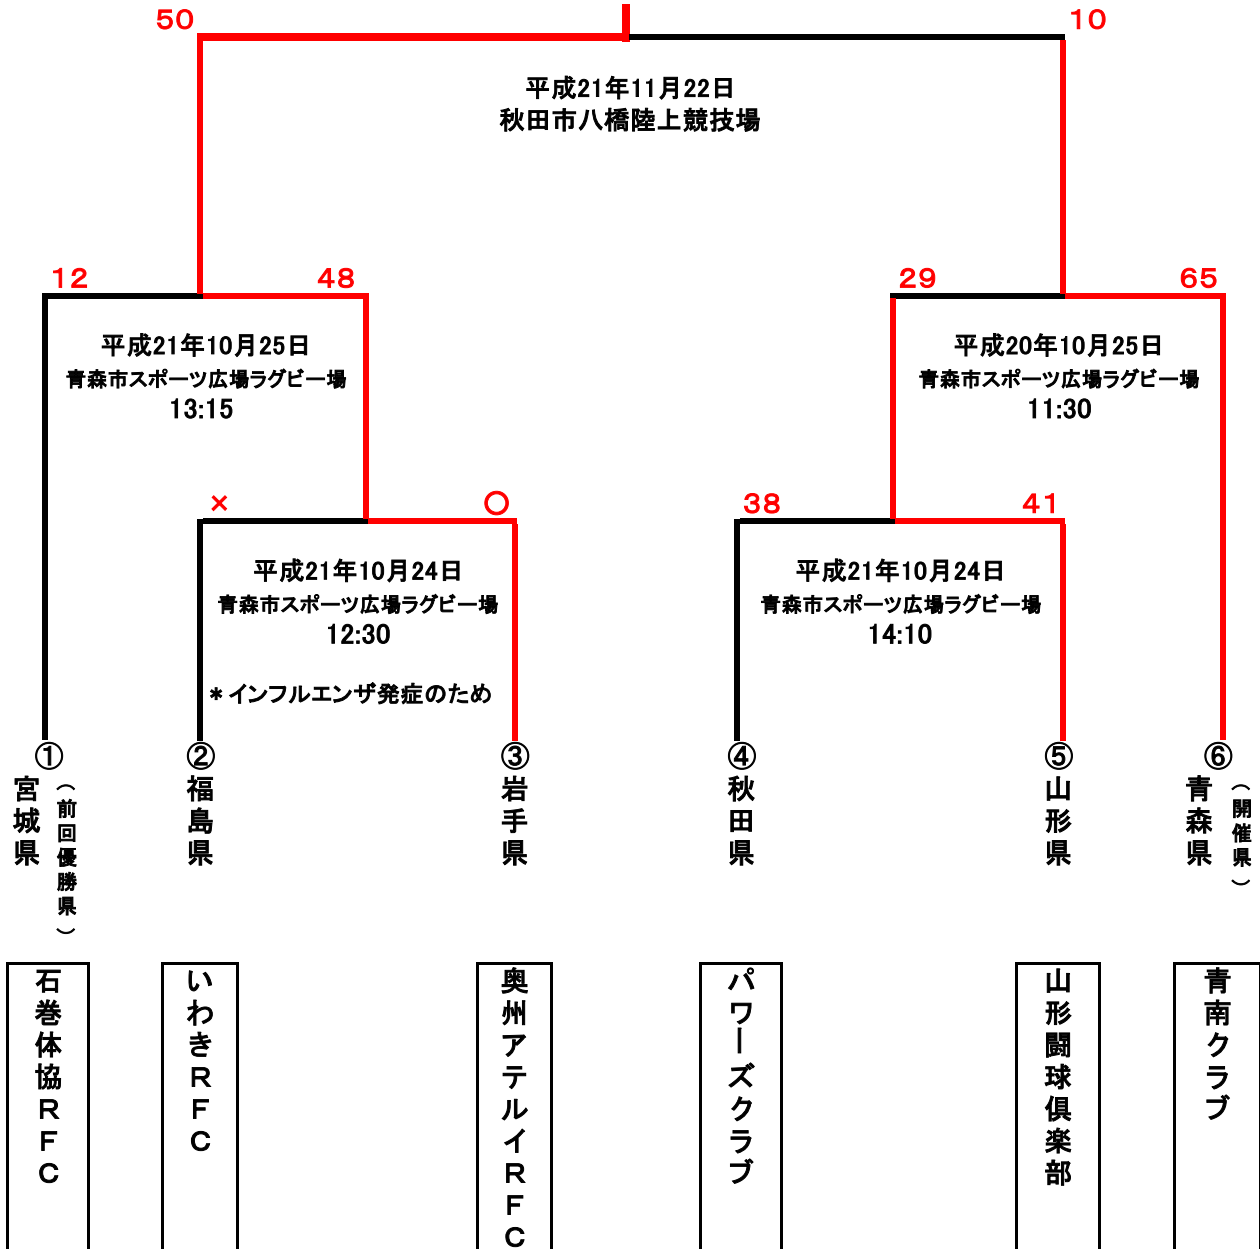

第26回東北クラブラグビー選手権大会 組み合わせ

平成21年10月24日(土)・25日・11月22日(日)

開催地 1回戦 青森市スポーツ広場ラグビー場
 2回戦 青森市スポーツ広場ラグビー場
 決勝戦 秋田八橋陸上競技場

全国クラブ情報・歴代優勝チーム

東北クラブ選手権関係				東日本クラブ選手権関係				全国クラブ関係		
年号	西暦年	回数	優勝クラブ	準優勝クラブ	東日本クラブ選手権関係	備考	優勝クラブ	優勝県	全国大会	優勝クラブ
S 5 9	1984	第1回	気仙沼体協(宮城県)							
S 6 0	1985	第2回	全安藤クラブ(岩手県)							
S 6 1	1986	第3回	岩手建商クラブ(岩手県)							
S 6 2	1987	第4回	北上クラブ(岩手県)							
S 6 3	1988	第5回	全安藤クラブ(岩手県)							
S 6 4 H 1	1989	第6回	宮古ヤングマン(岩手県)							
H 2	1990	第7回	宮古ヤングマン(岩手県)							
H 3	1991	第8回	全安藤クラブ(岩手県)		第1回東日本クラブ選手権		エリスクラブ	東京		
H 4	1992	第9回	宮古ヤングマン(岩手県)		第2回東日本クラブ選手権		パーバリアンズ	北海道		
H 5	1993	第10回	宮古ヤングマン(岩手県)	青森山田クラブ(青森県)	第3回東日本クラブ選手権		イワサキクラブ	茨城	第1回	イワサキクラブ
H 6	1994	第11回	岩手建商クラブ(岩手県)	青森山田クラブ(青森県)	第4回東日本クラブ選手権		イワサキクラブ	茨城	第2回	イワサキクラブ
H 7	1995	第12回	岩手建商クラブ(岩手県)	八戸ラガー(青森県)	第5回東日本クラブ選手権		イワサキクラブ	茨城	第3回	六甲クラブ
H 8	1996	第13回	RC' 85(宮城県)	いわきラガー(福島県)	第6回東日本クラブ選手権		曼荼羅クラブ	東京	第4回	六甲クラブ
H 9	1997	第14回	岩手建商クラブ(岩手県)	秋田クラブ(秋田県)	第7回東日本クラブ選手権		曼荼羅クラブ	東京	第5回	三洋クラブ
H 1 0	1998	第15回	岩手建商クラブ(岩手県)	北陵ラガー(宮城県)	第8回東日本クラブ選手権		曼荼羅クラブ	東京	第6回	曼荼羅クラブ
H 1 1	1999	第16回	I. K. TACKS(岩手県)		第9回東日本クラブ選手権		曼荼羅クラブ	東京	第7回	六甲クラブ
H 1 2	2000	第17回	ニツカン(秋田県)		第10回東日本クラブ選手権	各県出場	曼荼羅クラブ	東京	第8回	曼荼羅クラブ
H 1 3	2001	第18回	RC' 85(宮城県)		第11回東日本クラブ選手権		タマリバクラブ	神奈川県	第9回	タマリバクラブ
H 1 4	2002	第19回	ノーサイドRFC(岩手県)		第12回東日本クラブ選手権	各県出場	北海道パーバリアンズ	北海道	第10回	曼荼羅クラブ
H 1 5	2003	第20回	ノーサイドRFC(岩手県)		第13回東日本クラブ選手権	各県出場	曼荼羅クラブ	東京	第11回	タマリバクラブ
H 1 6	2004	第21回	ニツカン(秋田県)		第14回東日本クラブ選手権	各県出場	多摩クラブ	東京	第12回	タマリバクラブ
H 1 7	2005	第22回	オックスRFC(岩手県)		第15回東日本クラブ選手権	各県出場	ソクバリアンズ	茨城	第13回	タマリバクラブ
H 1 8	2006	第23回	オックスRFC(岩手県)		第16回東日本クラブ選手権	各県出場	新潟アイビス	新潟	第14回	タマリバクラブ
H 1 9	2007	第24回	宮古釜石ヤングマン(岩手県)		第17回東日本クラブ選手権	各県出場	駒場WMM	東京	第15回	タマリバクラブ
H 2 0	2008	第25回	JR東日本仙台(宮城県)		第18回東日本クラブ選手権	各県出場	流経ドラゴンズ	千葉	第16回	タマリバクラブ
H 2 1	2009	第26回	—	—	第19回東日本クラブトーナメント	各県出場	—	—		—
H 2 2	2010	第27回	—	—	第20回東日本クラブトーナメント	各県出場	—	—		—
H 2 3	2011	第28回	—	—	第21回東日本クラブトーナメント	各県出場	—	—		—
H 2 4	2012	第29回	—	—	第22回東日本クラブトーナメント	各県出場	—	—		—
H 2 5	2013	第30回	—	—	第23回東日本クラブトーナメント	各県出場	—	—		—