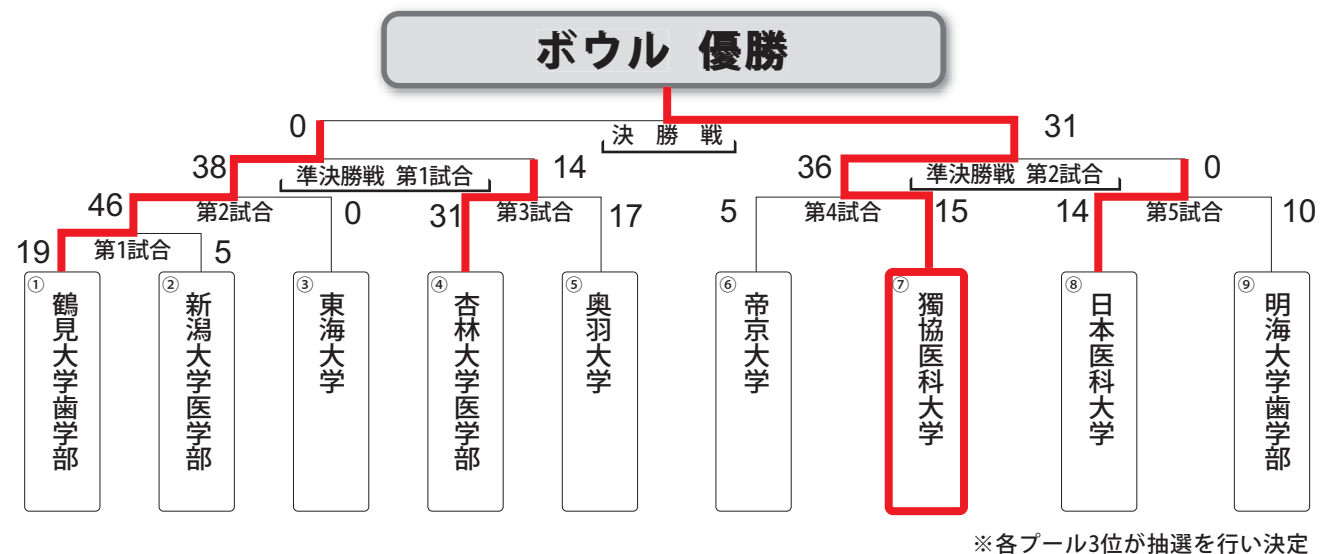

Hプール

	自治 レッドバーバリアンズ	東京歯科大学 OB	神奈川歯科大学 OB
自治 レッドバーバリアンズ		14 - 14	5 - 7
東京歯科大学 OB	14 - 14		19 - 14
神奈川歯科大学 OB	7 - 5	14 - 19	

Iプール

	日本大学 歯学部OB	昭和大学 横浜市北部病院	弘前8STARS
日本大学 歯学部OB		7 - 26	0 - 22
昭和大学 横浜市北部病院	26 - 7		0 - 17
弘前8STARS	22 - 0	17 - 0	

Jプール

	ありがとう 永井亭	Old Broncos	
ありがとう 永井亭		28 - 5	
Old Broncos	5 - 28		

Kプール

	ツルミックス Jr.	apricot stars (杏林大学OB)	
ツルミックス Jr.		31 - 12	
apricot stars (杏林大学OB)	12 - 31		

学生

OB

プレート 優勝

プレート 優勝

ボウル 優勝

ボウル 優勝

over40

**Aトーナメント 優勝**

**Bトーナメント 優勝**

**Cトーナメント 優勝**

**Dトーナメント 優勝**