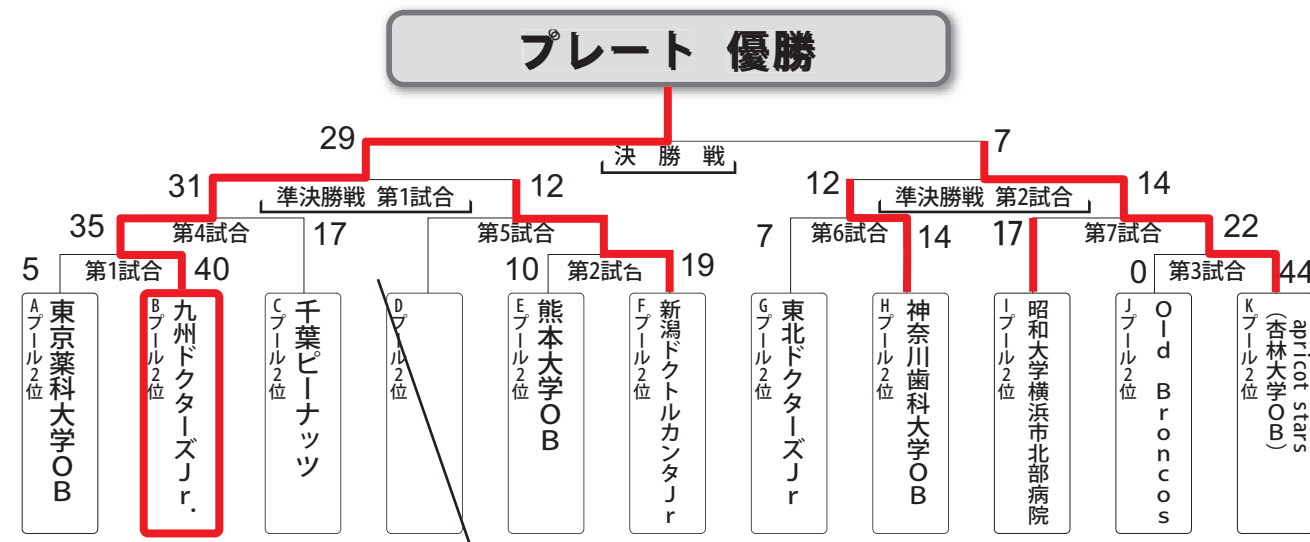

Hプール

	自治 レッドバーバリアンズ	東京歯科大学 OB	神奈川歯科大学 OB
自治 レッドバーバリアンズ		14 - 14	5 - 7
東京歯科大学 OB	14 - 14		19 - 14
神奈川歯科大学 OB	7 - 5	14 - 19	

Iプール

	日本大学 歯学部OB	昭和大学 横浜市北部病院	弘前8STARS
日本大学 歯学部OB		7 - 26	0 - 22
昭和大学 横浜市北部病院	26 - 7		0 - 17
弘前8STARS	22 - 0	17 - 0	

Jプール

	ありがとう 永井亭	Old Broncos	
ありがとう 永井亭		28 - 5	
Old Broncos	5 - 28		

Kプール

	ツルミックス Jr.	apricot stars (杏林大学OB)	
ツルミックス Jr.		31 - 12	
apricot stars (杏林大学OB)	12 - 31		

学生

OB

プレート 優勝

プレート 優勝

ボウル 優勝

ボウル 優勝

over40

**Aトーナメント 優勝**

**Bトーナメント 優勝**

**Cトーナメント 優勝**

**Dトーナメント 優勝**