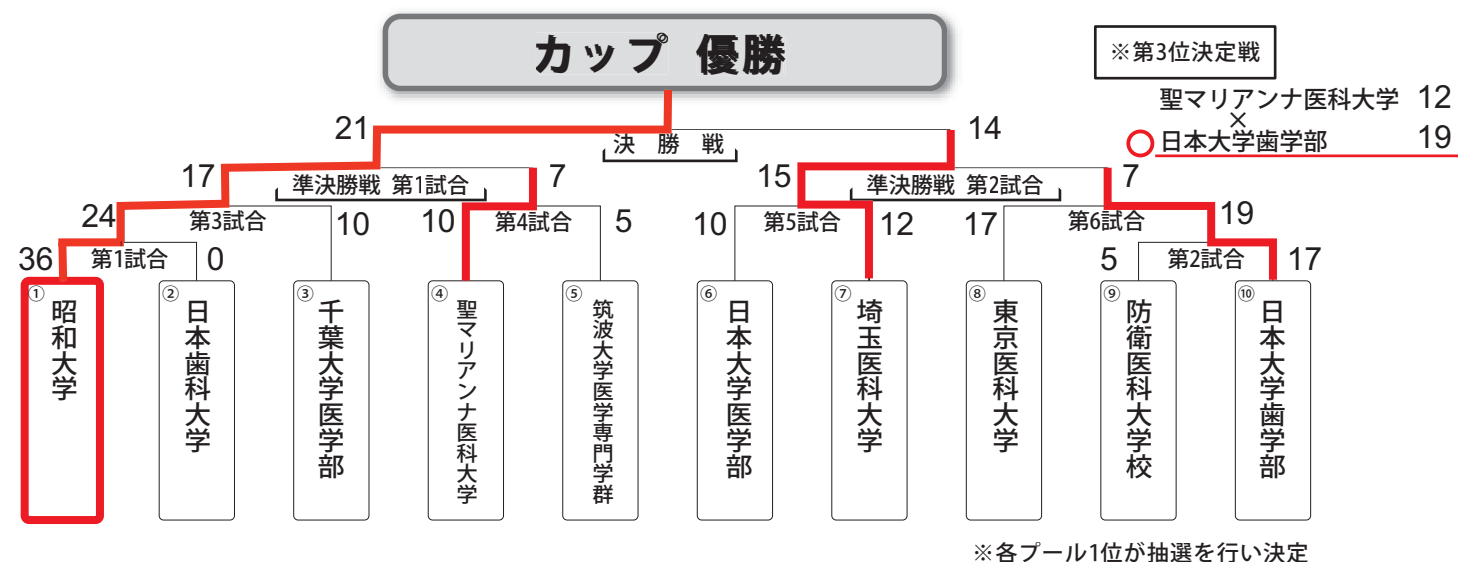

学生

OB

プレート 優勝

プレート 優勝

ボウル 優勝

ボウル 優勝