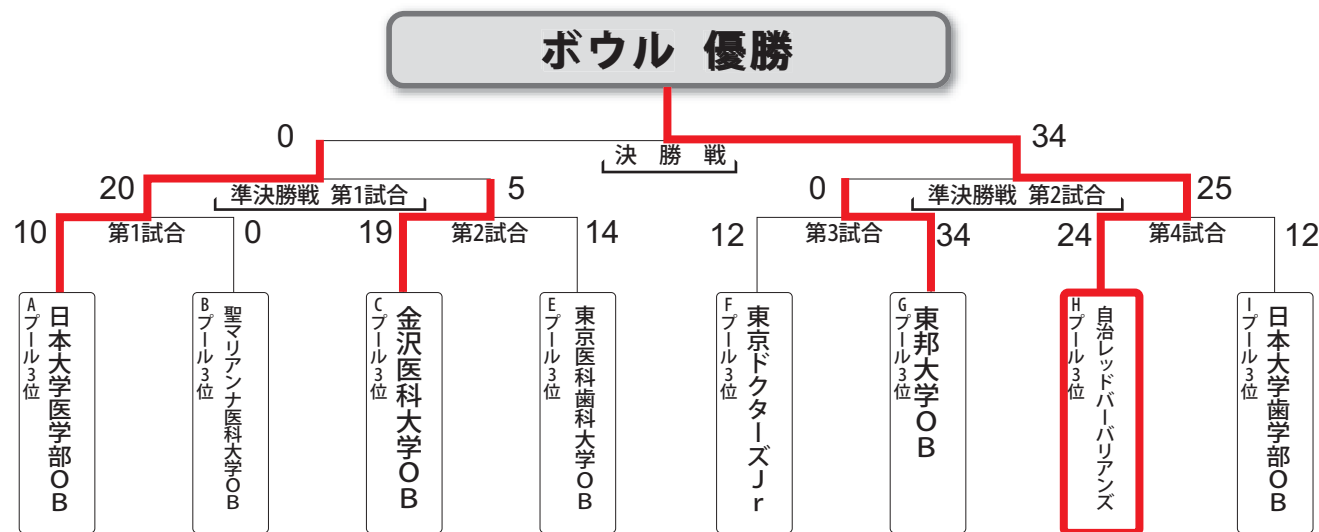

Hプール

	自治 レッドバーバリアンズ	東京歯科大学 OB	神奈川歯科大学 OB
自治 レッドバーバリアンズ		14 - 14	5 - 7
東京歯科大学 OB	14 - 14		19 - 14
神奈川歯科大学 OB	7 - 5	14 - 19	

Iプール

	日本大学 歯学部OB	昭和大学 横浜市北部病院	弘前8STARS
日本大学 歯学部OB		7 - 26	0 - 22
昭和大学 横浜市北部病院	26 - 7		0 - 17
弘前8STARS	22 - 0	17 - 0	

Jプール

	ありがとう 永井亭	Old Broncos	
ありがとう 永井亭		28 - 5	
Old Broncos	5 - 28		

Kプール

	ツルミックス Jr.	apricot stars (杏林大学OB)	
ツルミックス Jr.		31 - 12	
apricot stars (杏林大学OB)	12 - 31		

学生

OB

プレート 優勝

プレート 優勝

ボウル 優勝

ボウル 優勝

over40

**Aトーナメント 優勝**

**Bトーナメント 優勝**

**Cトーナメント 優勝**

**Dトーナメント 優勝**