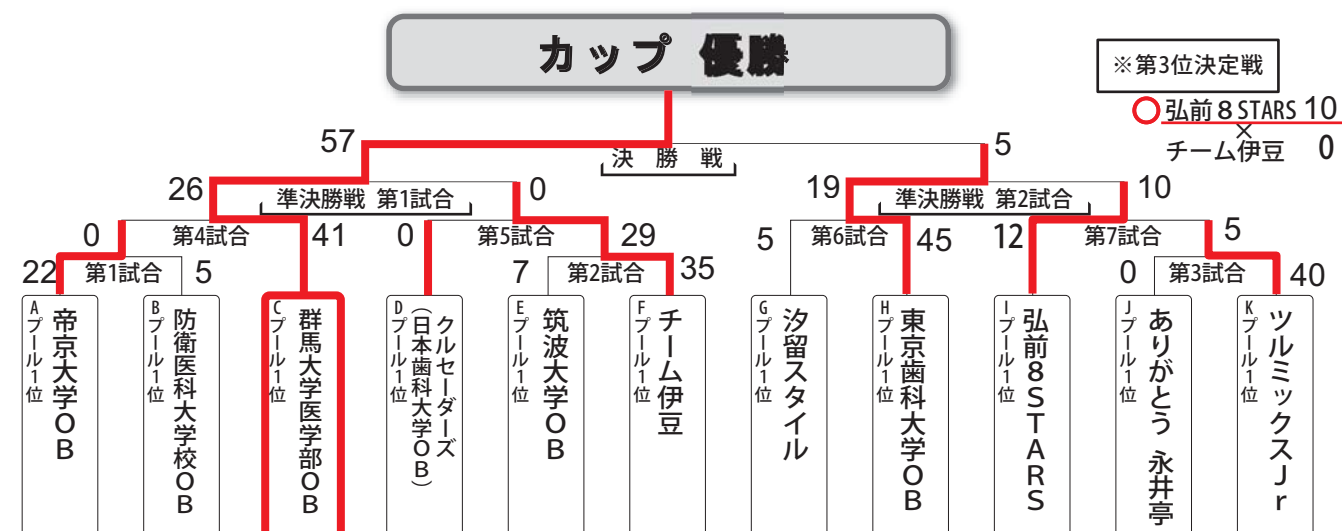

Hプール

	自治 レッドバーバリアンズ	東京歯科大学 OB	神奈川歯科大学 OB
自治 レッドバーバリアンズ		14 - 14	5 - 7
東京歯科大学 OB	14 - 14		19 - 14
神奈川歯科大学 OB	7 - 5	14 - 19	

Iプール

	日本大学 歯学部OB	昭和大学 横浜市北部病院	弘前8STARS
日本大学 歯学部OB		7 - 26	0 - 22
昭和大学 横浜市北部病院	26 - 7		0 - 17
弘前8STARS	22 - 0	17 - 0	

Jプール

	ありがとう 永井亭	Old Broncos	
ありがとう 永井亭		28 - 5	
Old Broncos	5 - 28		

Kプール

	ツルミックス Jr.	apricot stars (杏林大学OB)	
ツルミックス Jr.		31 - 12	
apricot stars (杏林大学OB)	12 - 31		

学生

OB

プレート 優勝

プレート 優勝

ボウル 優勝

ボウル 優勝

over40

**Aトーナメント 優勝**

**Bトーナメント 優勝**

**Cトーナメント 優勝**

**Dトーナメント 優勝**