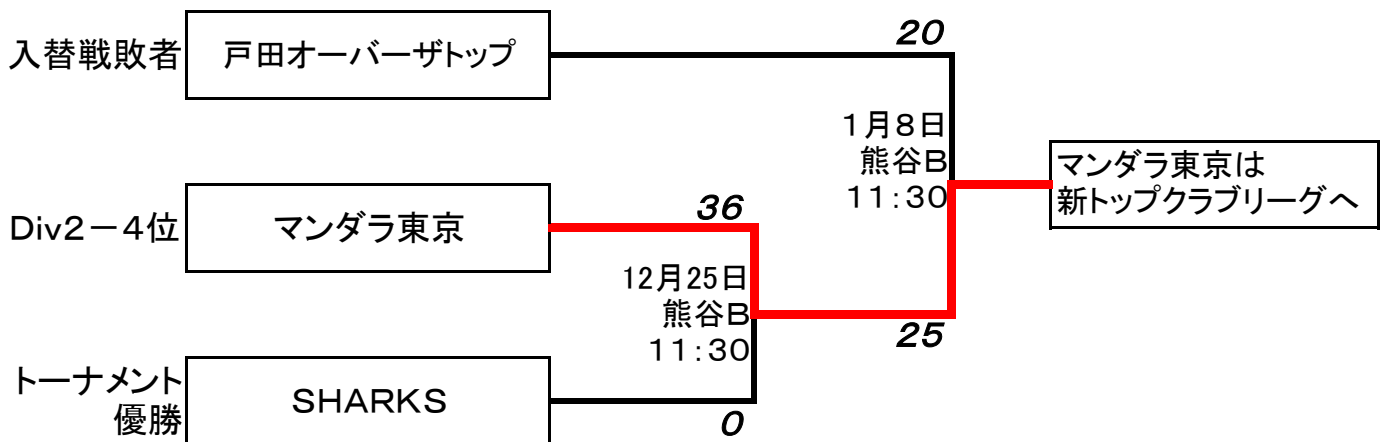

<チャレンジマッチ・ブロック1>