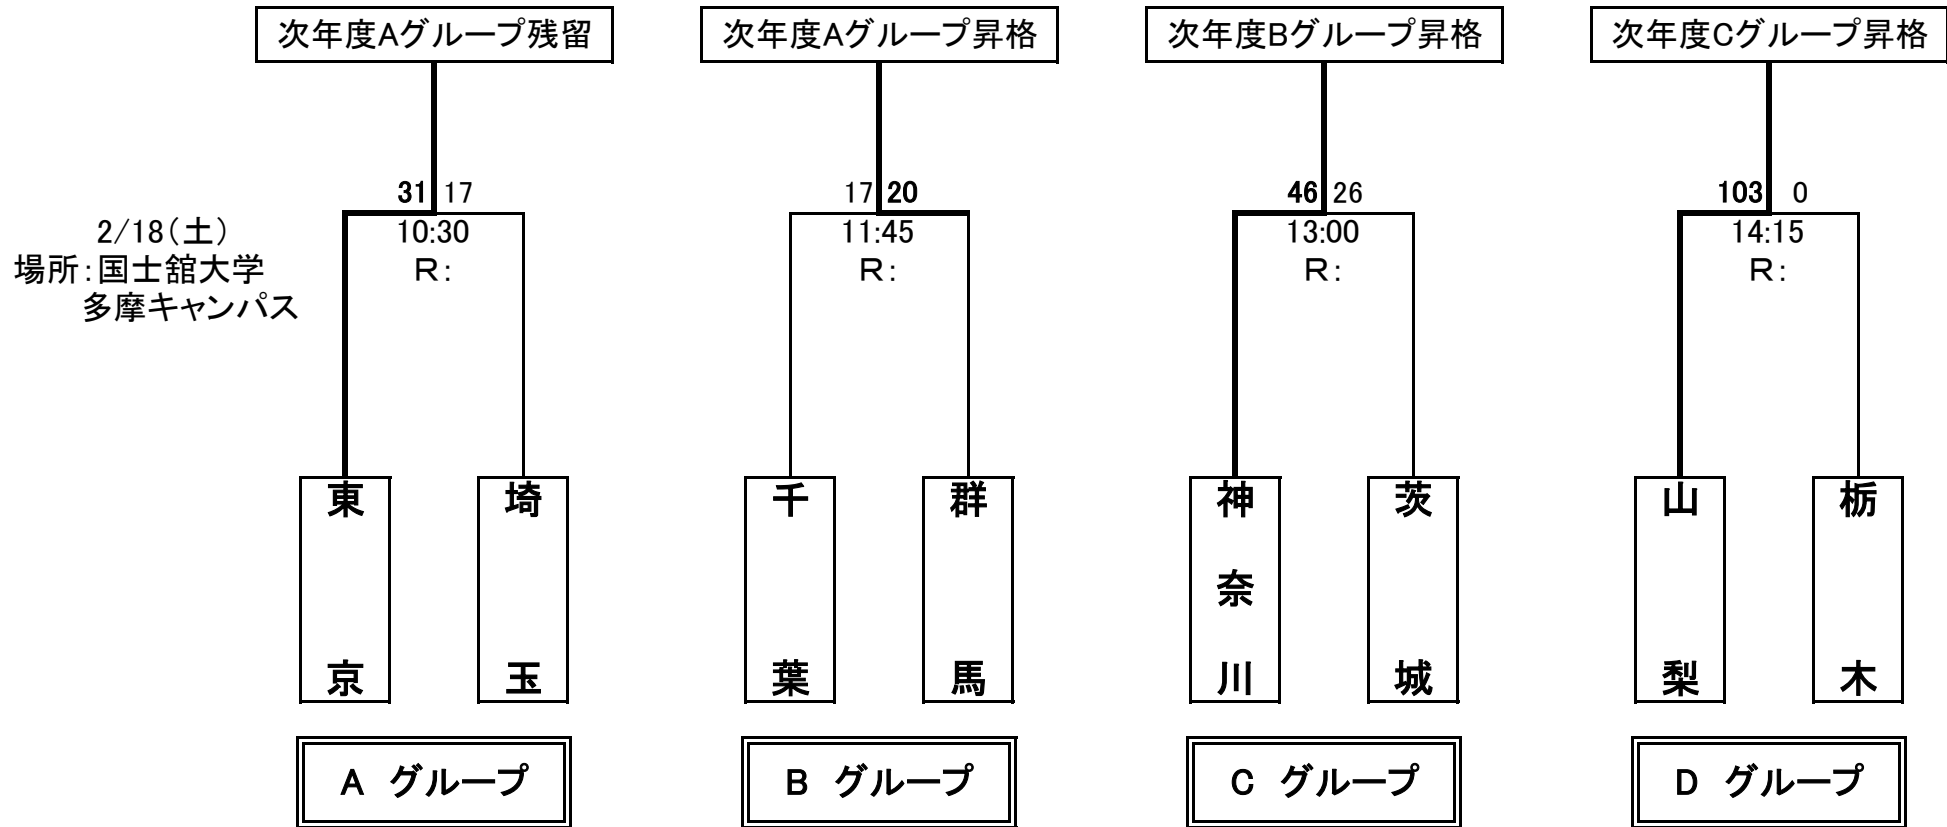

平成28年度 第17回関東高等学校ラグビーフットボール都県対抗戦

※ Aグループ勝者・Dグループ敗者は次年度も同グループに残留とする。
 ※ その他の勝者は、次年度上位グループに昇格、敗者は次年度下位グループに降格とする。