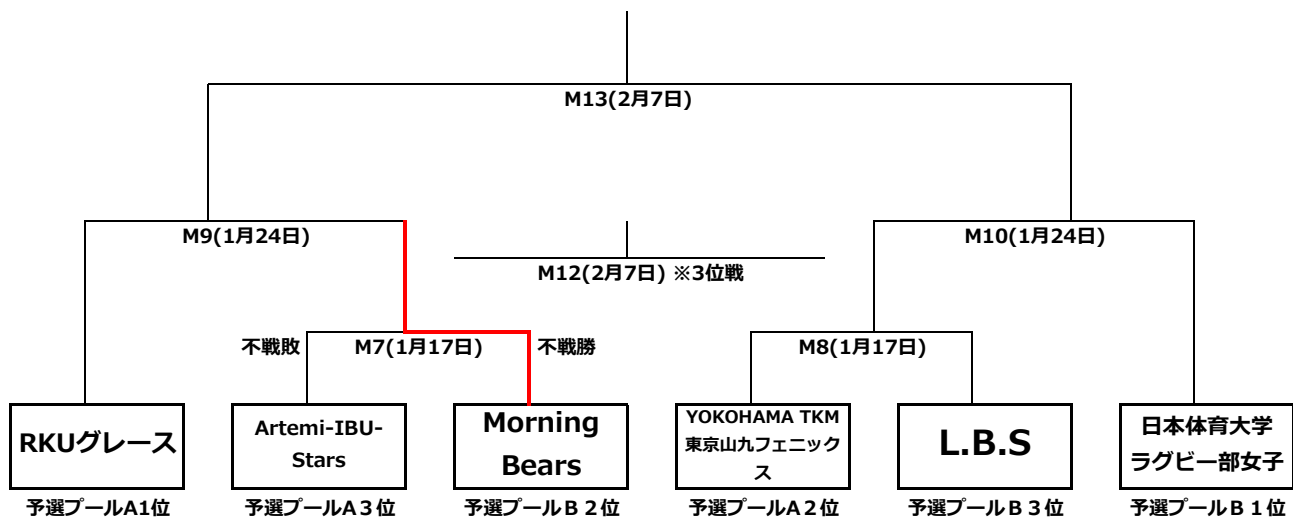

OTOWAカップ 第31回 関東女子ラグビーフットボール大会(一般の部) 結果

2021/1/17

【予選プール試合結果】 ※開催期間：2020/11/22～12/20

■予選プールA

順位	チーム
1位	RKUグレース
2位	YOKOHAMA TKM 東京山九フェニックス (合同チーム) YOKOHAMA TKM、東京山九フェニックス
3位	Artemi-IBU-Stars (合同チーム) 横河武蔵野Artemi-Stars、国際武道大学女子ラグビー部

■予選プールB

順位	チーム
1位	日本体育大学ラグビー部女子
2位	Morning Bears (合同チーム) ARUKAS QUEEN KUMAGAYA , 自衛隊体育学校(PTS)
3位	L.B.S (合同チーム) BRAVE LOUVE , 北海道バーバリアンズディアナ,世田谷レディース

【決勝トーナメント】

【決勝トーナメント順位決定方法】

予選順位に応じた決勝トーナメント組み合わせにて、最終順位決定を行う。
同点の場合は、以下の各号の順序により勝利チームを決定する。

1. トライ数の多いチーム
2. トライ後のゴール数の多いチーム
3. 上記全てが同じ場合には、22m 正面からのコンバージョン対決で順位を決定する。

但し、決勝または3位決定戦についてはそれぞれ両チーム優勝、両チーム3位とし、以下と同様の手順により全国大会への推薦順位、補欠出場順位を定める。

1. 試合後に各チームから5名選出し、順番を決める。
2. 大会本部に決めた順番を提出し、コイントスで先攻後攻を決めて開始する。
3. 5本以内で結果がつかない場合、抽選により順位を決める。