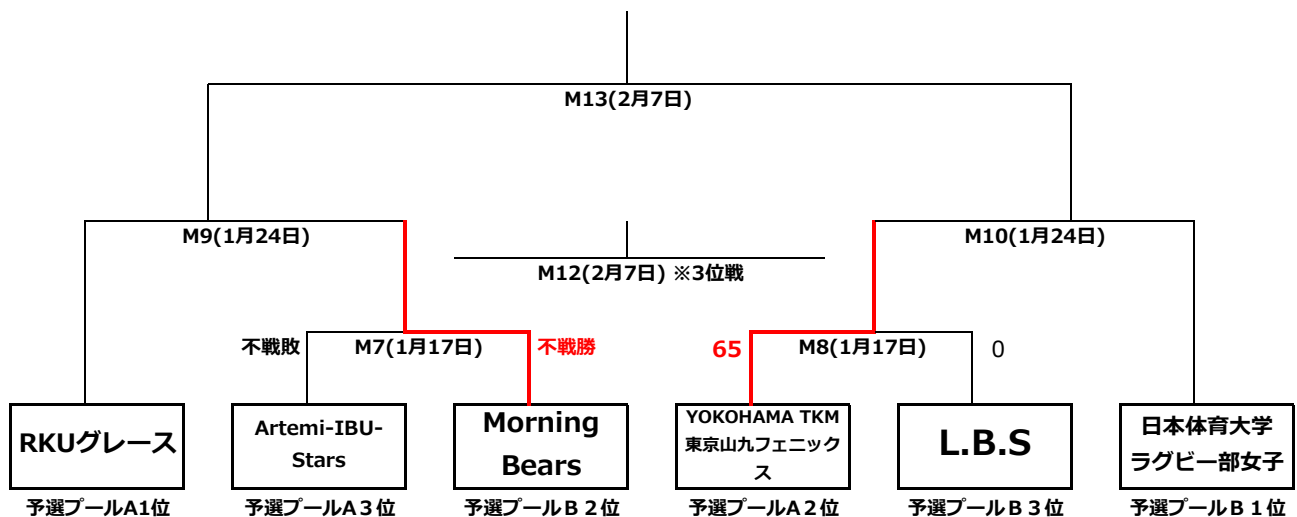

OTOWAカップ 第31回 関東女子ラグビーフットボール大会(一般の部) 結果

2021/1/19

【予選プール試合結果】 ※開催期間：2020/11/22～12/20

■予選プールA

順位	チーム
1位	RKUグレース
2位	YOKOHAMA TKM 東京山九フェニックス (合同チーム) YOKOHAMA TKM、東京山九フェニックス
3位	Artemi-IBU-Stars (合同チーム) 横河武蔵野Artemi-Stars、国際武道大学女子ラグビー部

■予選プールB

順位	チーム
1位	日本体育大学ラグビー部女子
2位	Morning Bears (合同チーム) ARUKAS QUEEN KUMAGAYA, 自衛隊体育学校(PTS)
3位	L.B.S (合同チーム) BRAVE LOUVE, 北海道バーバリアンズディアナ, 世田谷レディース

【決勝トーナメント】

【決勝トーナメント順位決定方法】

予選順位に応じた決勝トーナメント組み合わせにて、最終順位決定を行う。
同点の場合は、以下の各号の順序により勝利チームを決定する。

1. トライ数の多いチーム
2. トライ後のゴール数の多いチーム
3. 上記全てが同じ場合には、22m 正面からのコンバージョン対決で順位を決定する。

但し、決勝または3位決定戦についてはそれぞれ両チーム優勝、両チーム3位とし、以下と同様の手順により全国大会への推薦順位、補欠出場順位を定める。

1. 試合後に各チームから5名選出し、順番を決める。
2. 大会本部に決めた順番を提出し、コイントスで先攻後攻を決めて開始する。
3. 5本以内で結果がつかない場合、抽選により順位を決める。