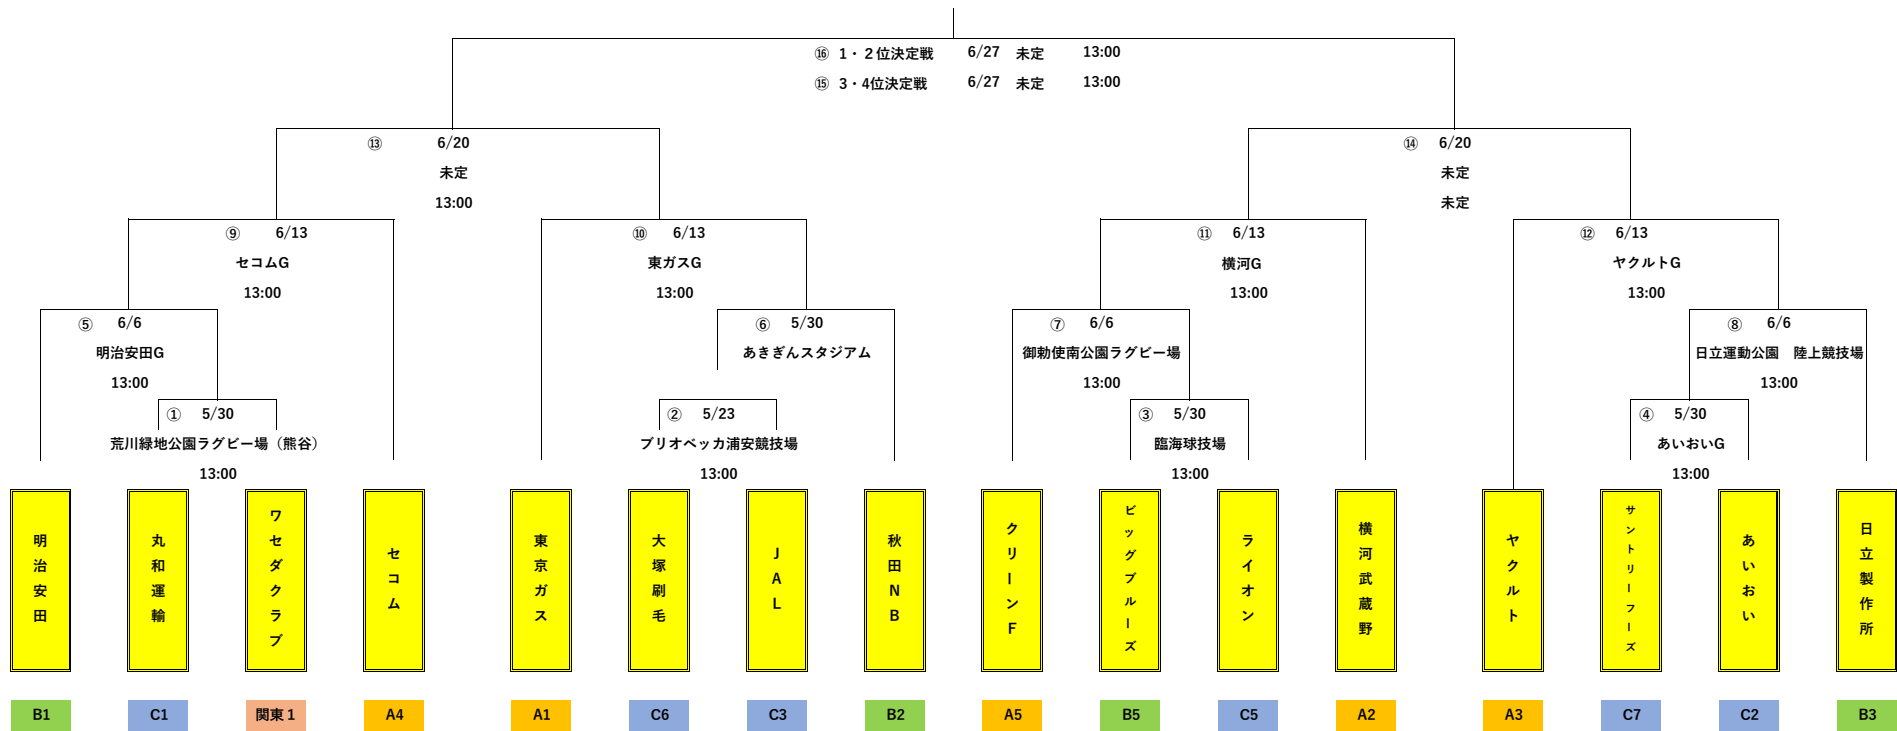

ジャパンラグビートップイーストリーグ2021春季交流戦トーナメント

2021.4.14現在

A: トップイーストAグループ  
 B: トップイーストBグループ  
 C: トップイーストCグループ  
 関東1: 関東1部リーグ