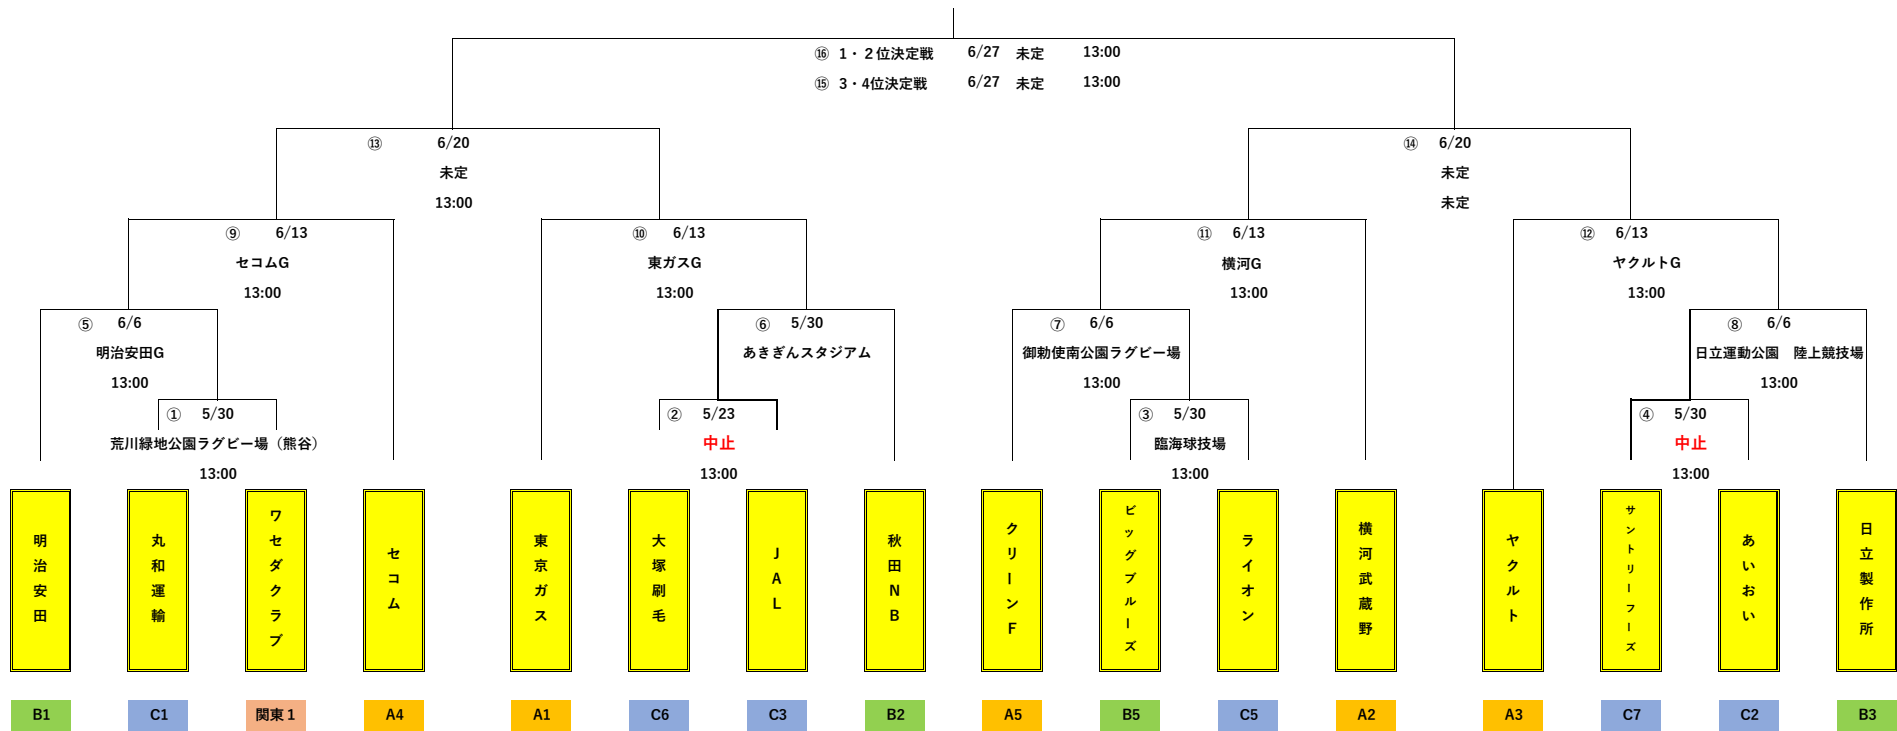

ジャパンラグビートップイーストリーグ2021春季交流戦トーナメント

2021.5.13現在

A: トップイーストAグループ
 B: トップイーストBグループ
 C: トップイーストCグループ
 関東1: 関東1部リーグ