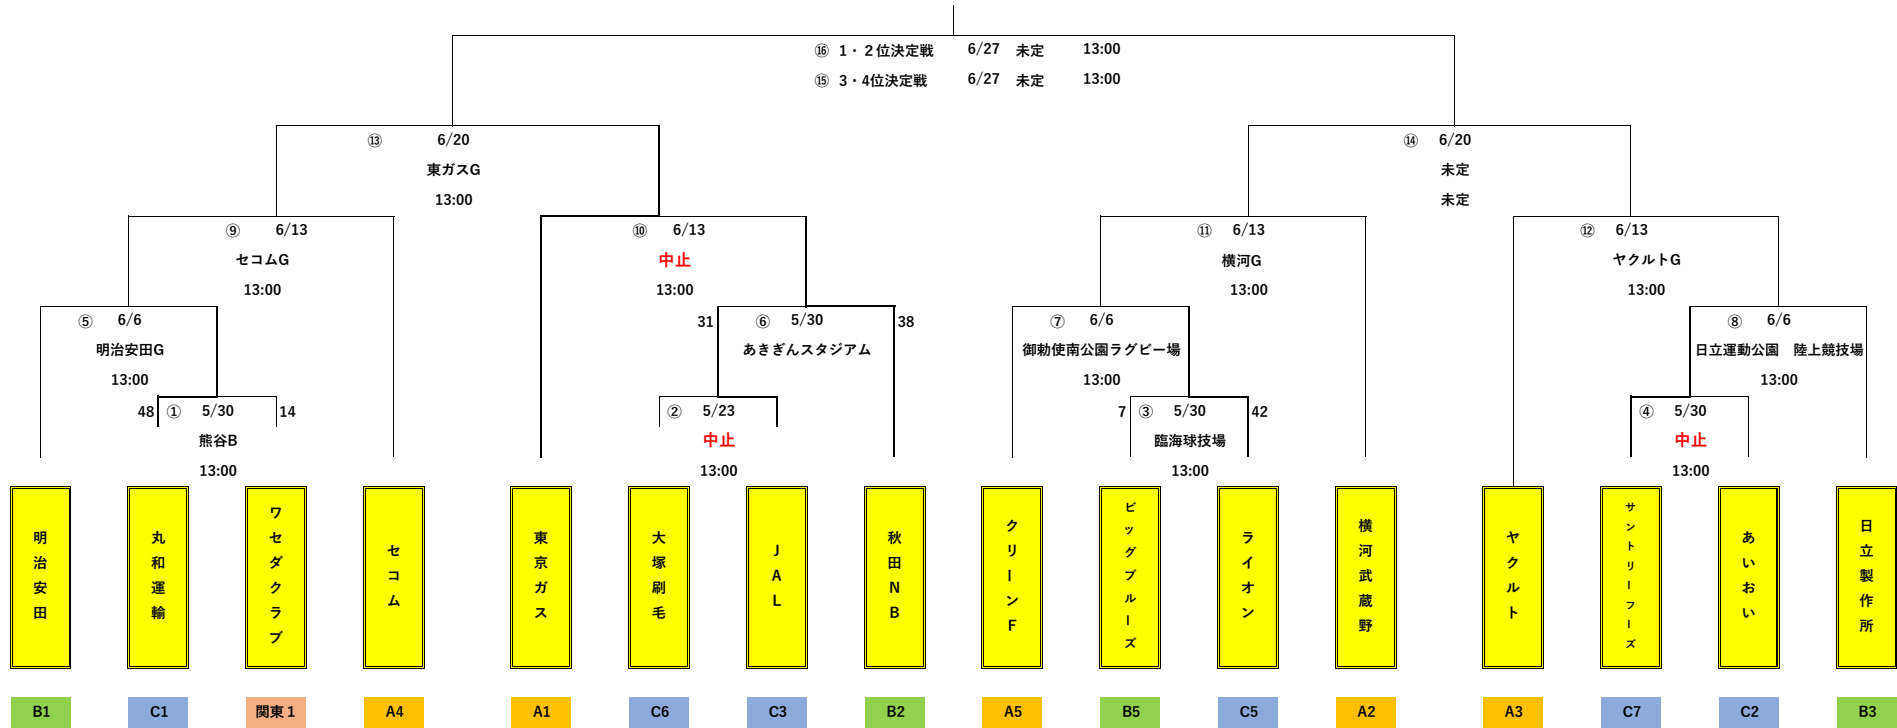

ジャパンラグビートップイーストリーグ2021春季交流戦トーナメント

2021.6.4現在

A: トップイーストAグループ
 B: トップイーストBグループ
 C: トップイーストCグループ
 関東1: 関東1部リーグ