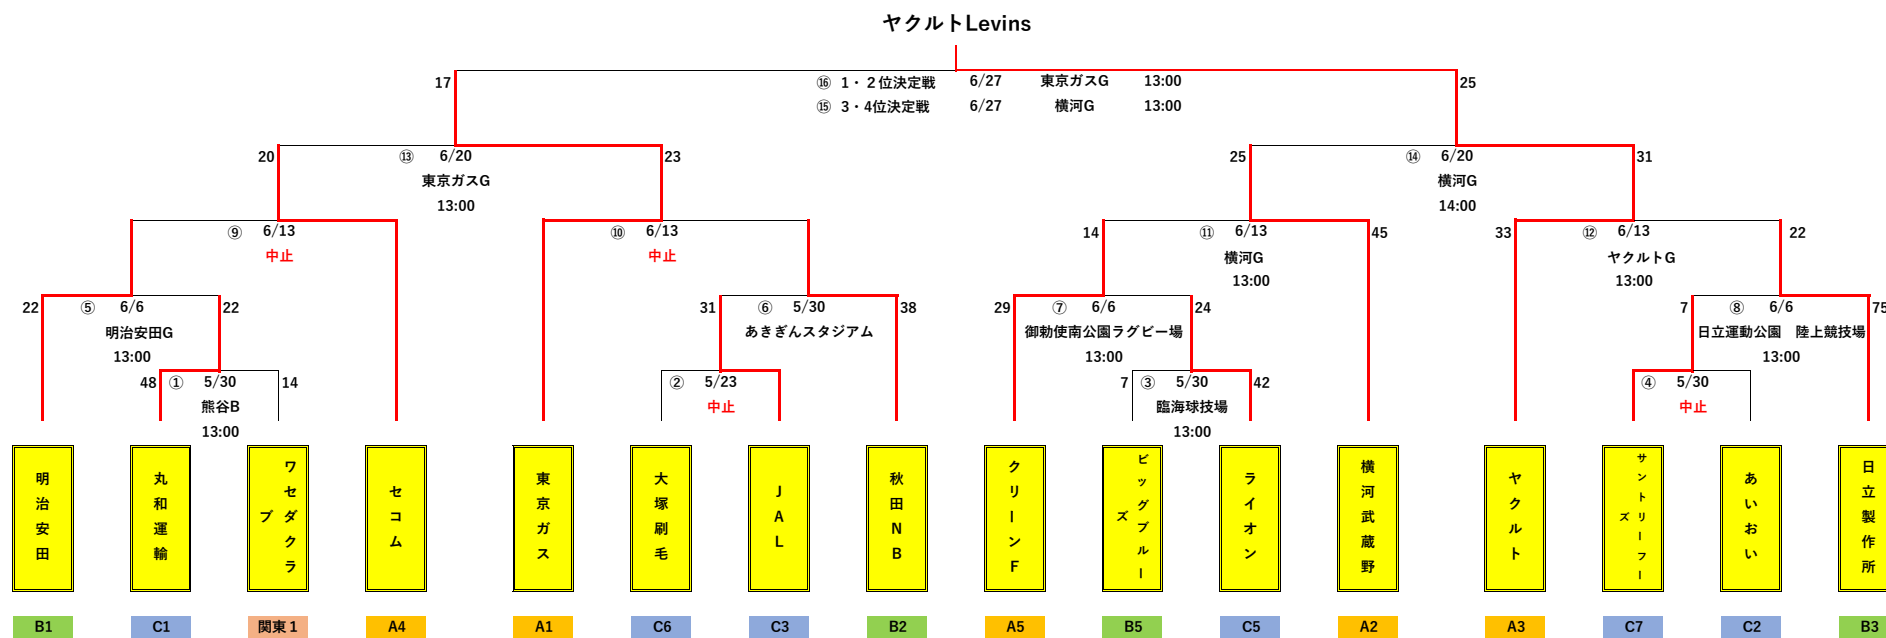

# ジャパンラグビートップイーストリーグ2021春季交流戦トーナメント

2021/6/27

A: トップイーストAグループ  
B: トップイーストBグループ  
C: トップイーストCグループ  
関東1: 関東1部リーグ