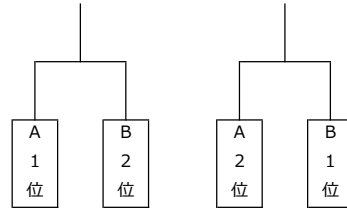

第32回 関東女子ラグビーフットボール大会

【参加チーム】

プール	チーム名
プール A	① Brave Louve
	② RKUグレース
	③ 横河武蔵野Artemi-Stars
	④ 日本体育大学ラグビー部女子
プール B	⑤ PTS立正
	⑥ 東京山九フェニックス
	⑦ 合同A (YOKOHAMA TKM、国際武道大学女子ラグビー部、弘前サクラオーバルズ)

(1)予選プール

【プールA】

	①	②	③	④
①		M1	M8	M4
②			M6	M9
③				M2
④				

関東代表決定戦

【プールB】

	⑤	⑥	⑦
⑤		M3	M5
⑥			M7
⑦			

【敗者戦リーグ】

	A3位	B3位	A4位
A3位			
B3位			
A4位			

日程	時間	#	対戦		試合会場
12/12(日)	11:30	M1	①	vs	②
	14:00	M2	③	vs	④
	13:00	M3	⑤	vs	⑥
12/26(日)	11:30	M4	①	vs	④
	14:00	M5	⑤	vs	⑦
	13:00	M6	②	vs	③
1/8(土)	11:30	M7	⑥	vs	⑦
	14:00	M8	①	vs	③
	13:00	M9	②	vs	④
1/15(土)	11:00	下位チーム三つ巴戦 (40分1本づつ)			日本大学G
	11:30	M11	A2位	vs	B1位
	14:00	M12	A1位	vs	B2位