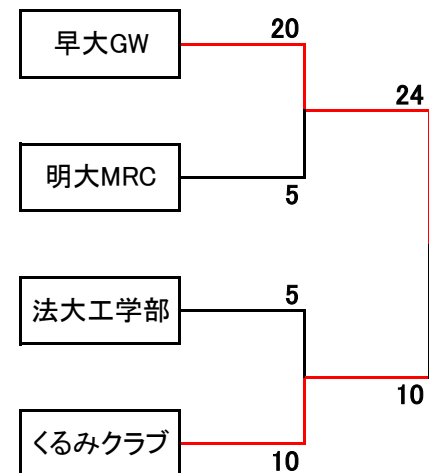

チーム名	明大MRC	早大こんぶ	日大経法
明大MRC		○ 38-0	○ 14-5
早大こんぶ	× 0-38		○ 31-5
日大経法	× 5-14	× 5-31	

2-0
1-1
0-2

Cリーグ

②
①
③

チーム名	慶大JSKS	法大工学部	中大BW
慶大JSKS		× 0-15	○ 35-12
法大工学部	○ 15-0		○ 34-0
中大BW	× 12-35	× 0-34	

1-1
2-0
0-2

Dリーグ

②
①
③

チーム名	慶大BYB	くるみクラブ	中大ICBM
慶大BYB		× 5-12	○ 32-0
くるみクラブ	○ 12-5		○ 54-0
中大ICBM	× 0-32	× 0-54	

1-1
2-0
0-2

決勝トーナメント

優勝:早稲田大学GWラグビークラブ