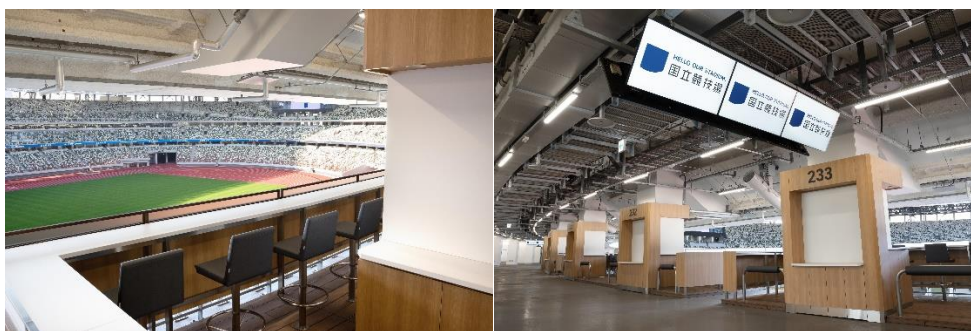

12月4日(日)に国立競技場にて開催を予定している

関東ラグビー対抗戦 A 早稲田大学対明治大学 の試合詳細についてお知らせします。

<プレミアムシート>

2層メインスタンド内 (201~211) の特別エリア (座席指定) でご観戦いただけます。

プレミアムシート特典：軽食、フリードリンク、特典グッズ

また、ラウンジのご利用も可能です。

<テラスシート>

2層バックスタンド側に設置されたテラス席 (北側 241~243、南側 231~233 の最上段) にて

6名様までのグループでご観戦いただけます。(1テラス単位での販売となります)

チケットは6枚発券されます。ご入場には、1名様につき1枚のチケットが必要となります。

未就学児童は、大人1名につき1名まで膝上観戦無料となります。(1テラス6席となりますので、予めご了承ください)

提供：独立行政法人日本スポーツ振興センター

なお、今後変更の可能性もありますので、その点はご了承ください