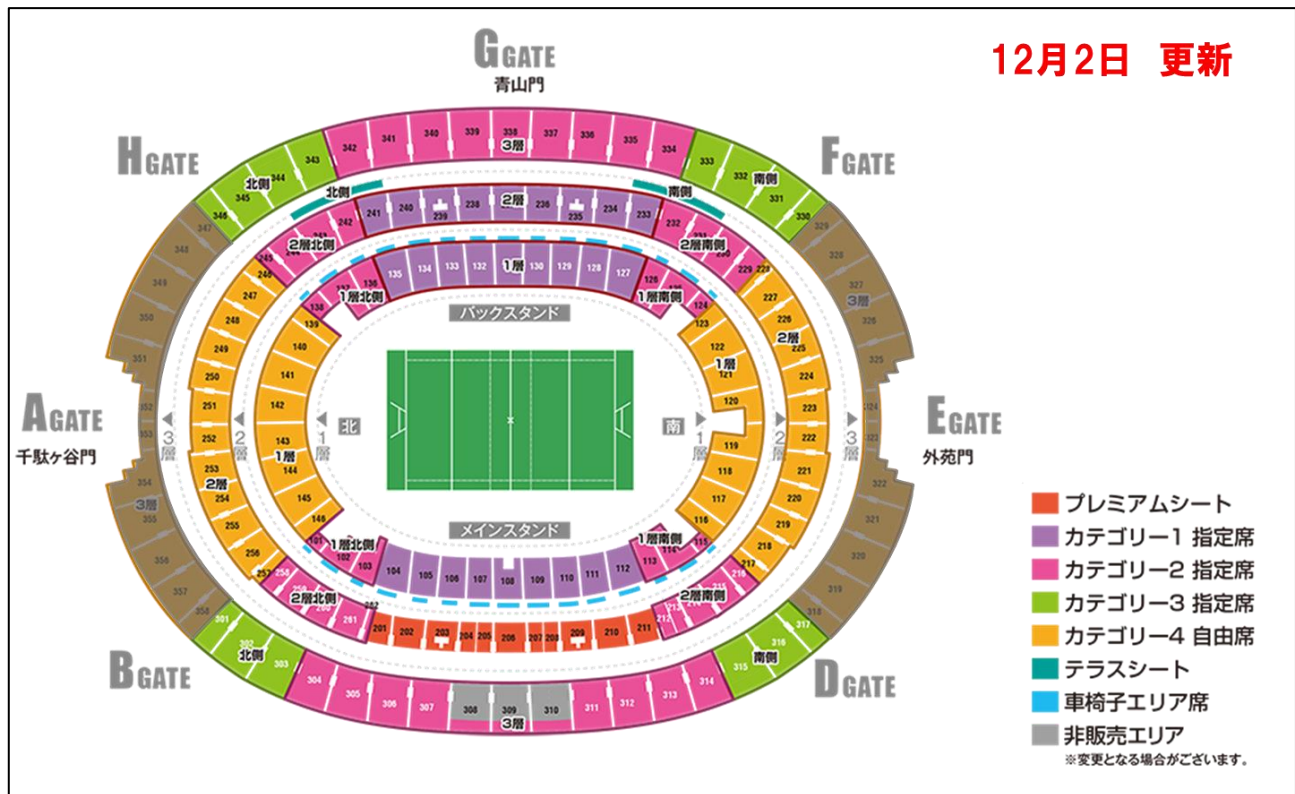

12月4日(日)に国立競技場にて開催を予定している

関東ラグビー対抗戦 A 早稲田大学対明治大学 の当日券販売情報についてお知らせします。

○当日券販売座席

席種

カテゴリー2・メイン

カテゴリー2・バック

カテゴリー3・メイン

カテゴリー3・バック

カテゴリー4・自由席

カテゴリー4・自由席 (高校・学生)

車椅子エリア席メイン

車椅子エリア席バック

に関して販売を行います。

当日券は、来場者情報申請紙を記入した上でのご購入となります。

また、現状の販売状況を鑑み、自由席エリアは1層、2層のみ開放しますので、ご了承ください。

引き続きよろしくお願いいたします。