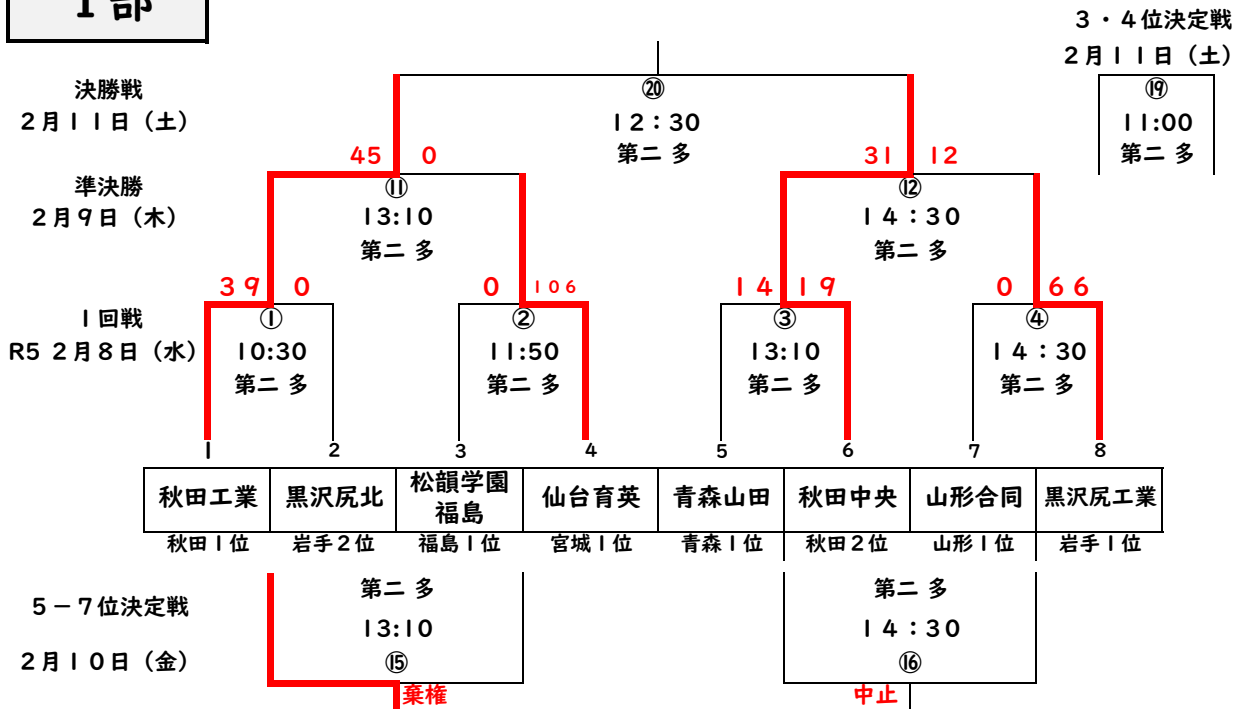

2022(令和4)年度 第32回東北高等学校ラグビーフットボール新人大会 兼 第24回全国高等学校選抜ラグビーフットボール大会東北地区予選大会

期 日 令和5年 2月8日～11日

場 所 女川町総合運動公園 多目的運動場

// 第二多目的運動場

I 部

II 部