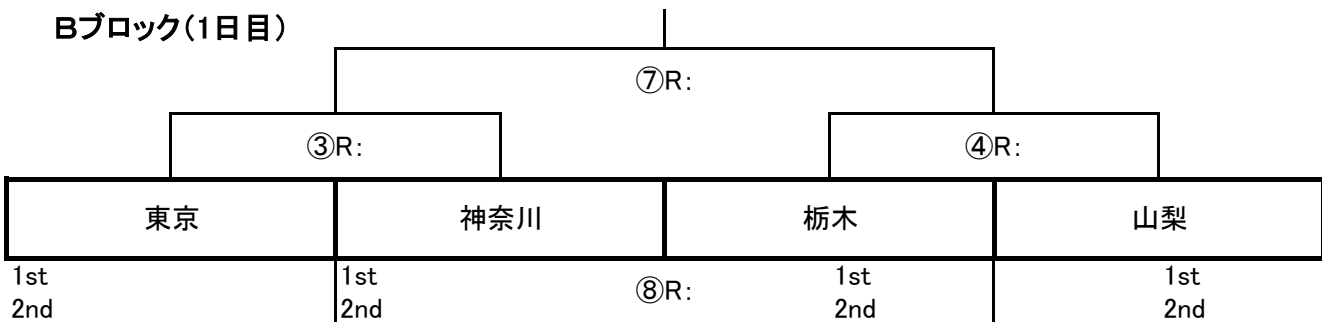

2022(令和4)年度 関東高等学校合同チームラグビーフットボール大会 日程

試合会場:水戸市立サッカー・ラグビー場(ツインフィールド)

3月18日(土)

11:00 代表者会議 水戸市総合運動公園体育館 会議室

1日目 2ブロック4チームのトーナメント(15分ハーフ)		
	天然芝(セプター)	人工芝(ギルバート)
13:00	①Aブロック第1試合	②Aブロック第2試合
13:40	③Bブロック第1試合	④Bブロック第2試合
	休憩	休憩
14:45	⑤Aブロック勝者戦	⑥Aブロック敗者戦
15:25	⑦Bブロック勝者戦	⑧Bブロック敗者戦
16:05	競技終了	競技終了

Aブロック(1日目)

Bブロック(1日目)

3月19日(日)

2日目 順位決定戦(20分ハーフ)		
	天然芝(ギルバート)	人工芝(セプター)
10:00	A2位 × B2位	A4位 × B4位
10:50	A1位 × B1位	A3位 × B3位
11:35	競技終了	競技終了
11:50	表彰式・閉会式	