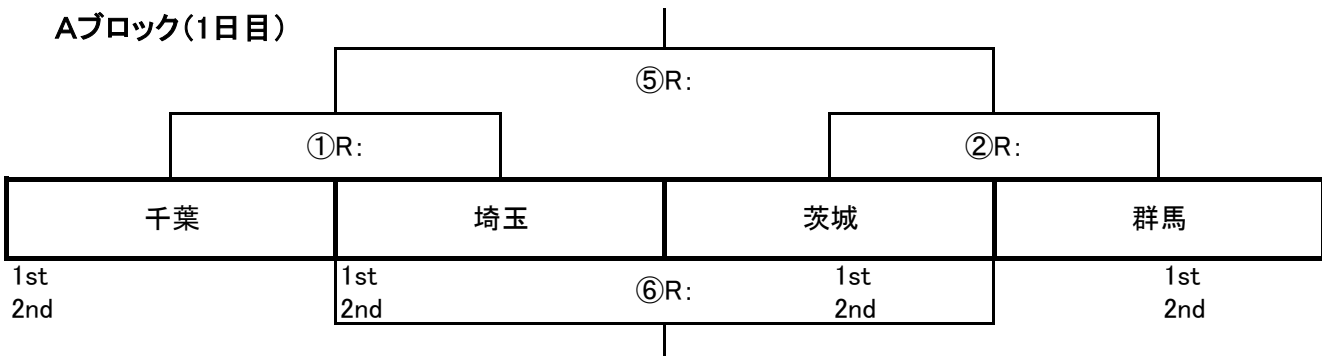

2022(令和4)年度 関東高等学校合同チームラグビーフットボール大会 日程

試合会場:水戸市立サッカー・ラグビー場(ツインフィールド)

3月18日(土)

11:00 代表者会議 水戸市総合運動公園体育館 会議室

1日目 2ブロック4チームのトーナメント(15分ハーフ)		
	天然芝(セプター)	人工芝(ギルバート)
13:00	①Aブロック第1試合	②Aブロック第2試合
13:40	③Bブロック第1試合	④Bブロック第2試合
	休憩	休憩
14:45	⑤Aブロック勝者戦	⑥Aブロック敗者戦
15:25	⑦Bブロック勝者戦	⑧Bブロック敗者戦
16:05	競技終了	競技終了

Aブロック(1日目)

Bブロック(1日目)

3月19日(日)

2日目 順位決定戦(20分ハーフ)		
	天然芝(ギルバート)	人工芝(セプター)
10:00	A2位 × B2位	A4位 × B4位
10:50	A1位 × B1位	A3位 × B3位
11:35	競技終了	競技終了
11:50	表彰式・閉会式	