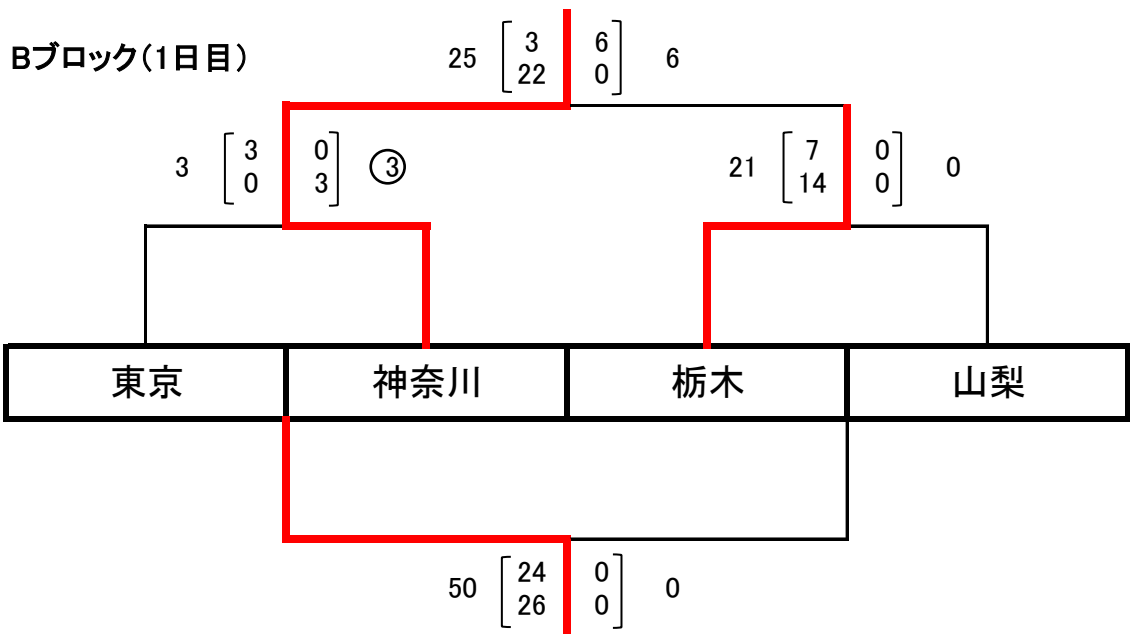

2022(令和4)年度 関東高等学校合同チームラグビーフットボール大会

試合会場:水戸市立サッカー・ラグビー場(ツインフィールド)

3月18日(土)

3月19日(日)

| 2日目 順位決定戦(20分ハーフ) | | |
|-------------------|------------|-----------|
| | 天然芝(ギルバート) | 人工芝(セブター) |
| 10:00 | 千葉 × 栃木 | 茨城 × 山梨 |
| 10:50 | 群馬 × 神奈川 | 埼玉 × 東京 |
| 11:35 | 競技終了 | 競技終了 |
| 11:50 | 表彰式・閉会式 | |