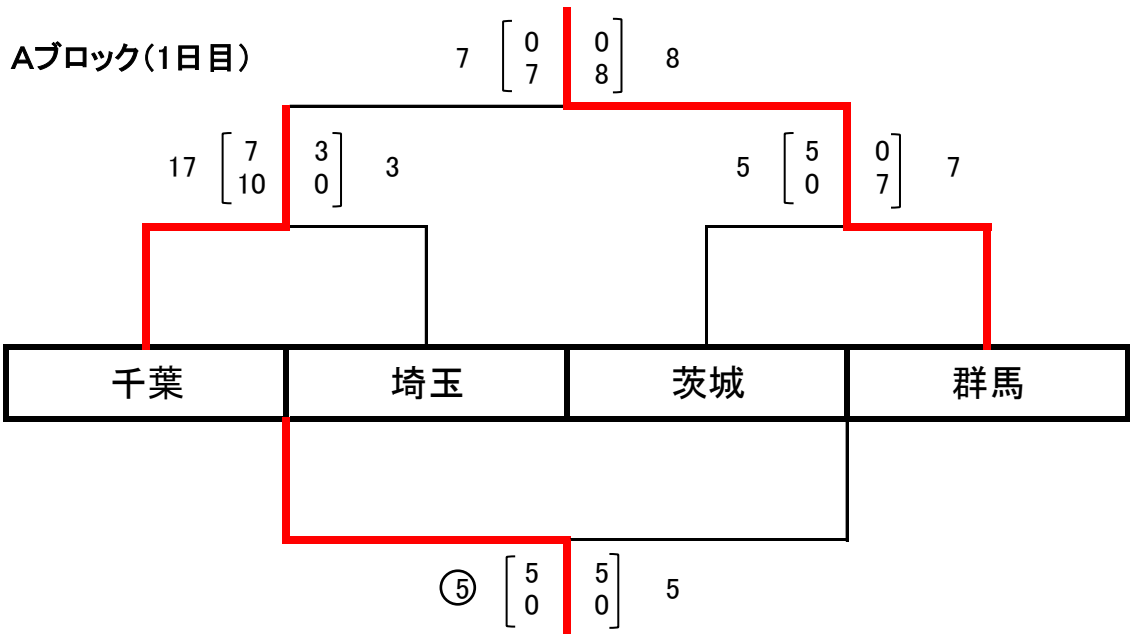

2022(令和4)年度 関東高等学校合同チームラグビーフットボール大会

試合会場:水戸市立サッカー・ラグビー場(ツインフィールド)

3月18日(土)

3月19日(日)

| 2日目 順位決定戦(20分ハーフ) | | |
|-------------------|------------|-----------|
| | 天然芝(ギルバート) | 人工芝(セブター) |
| 10:00 | 千葉 × 栃木 | 茨城 × 山梨 |
| 10:50 | 群馬 × 神奈川 | 埼玉 × 東京 |
| 11:35 | 競技終了 | 競技終了 |
| 11:50 | 表彰式・閉会式 | |