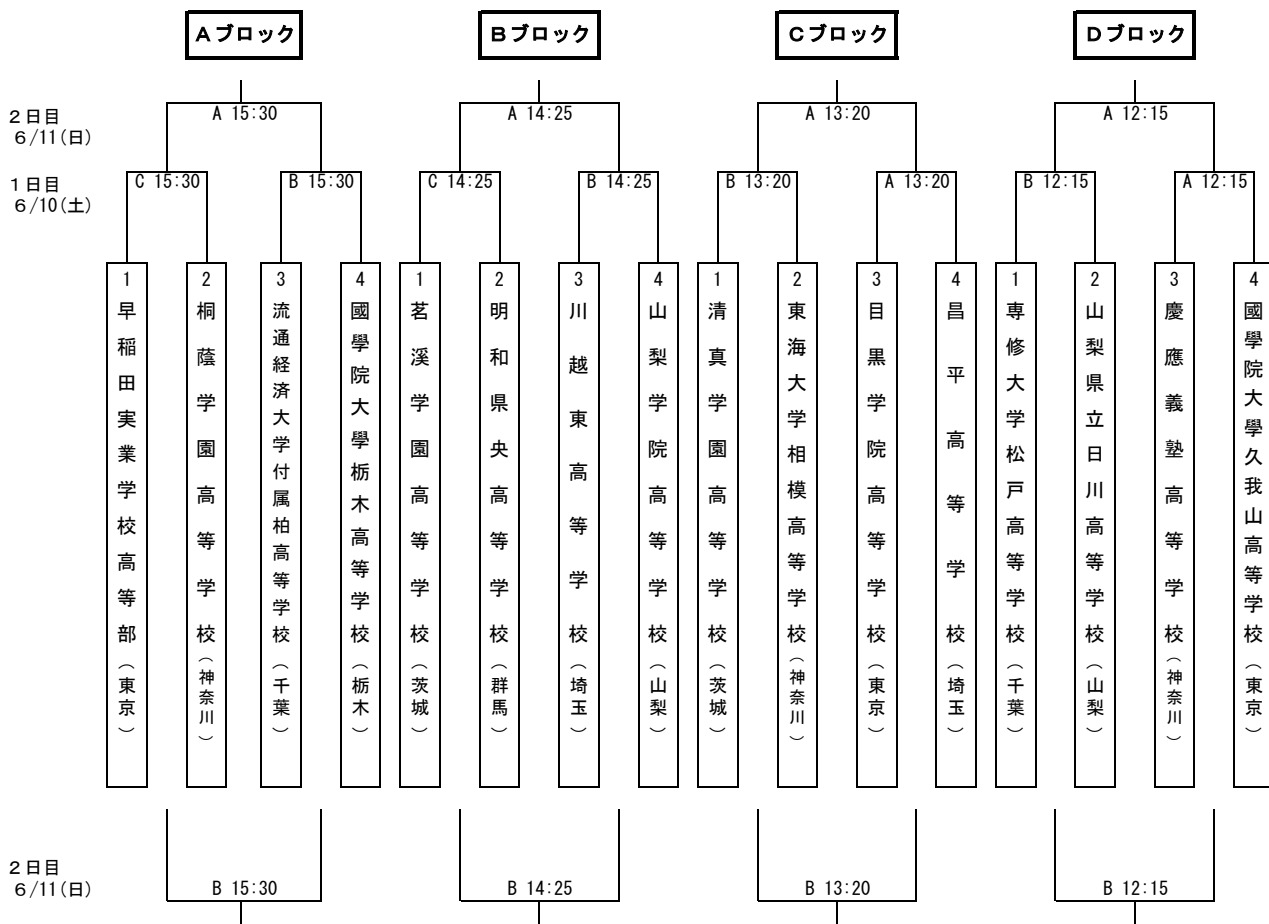

2023 (R5) 年度 第71回関東高等学校ラグビーフットボール大会組合せ

※ 女子公開競技
 6/9 (金) 府中朝日フットボールパーク

A: 府中朝日フットボールパーク
 B: 東芝府中
 C: AGFフィールド
 ボール