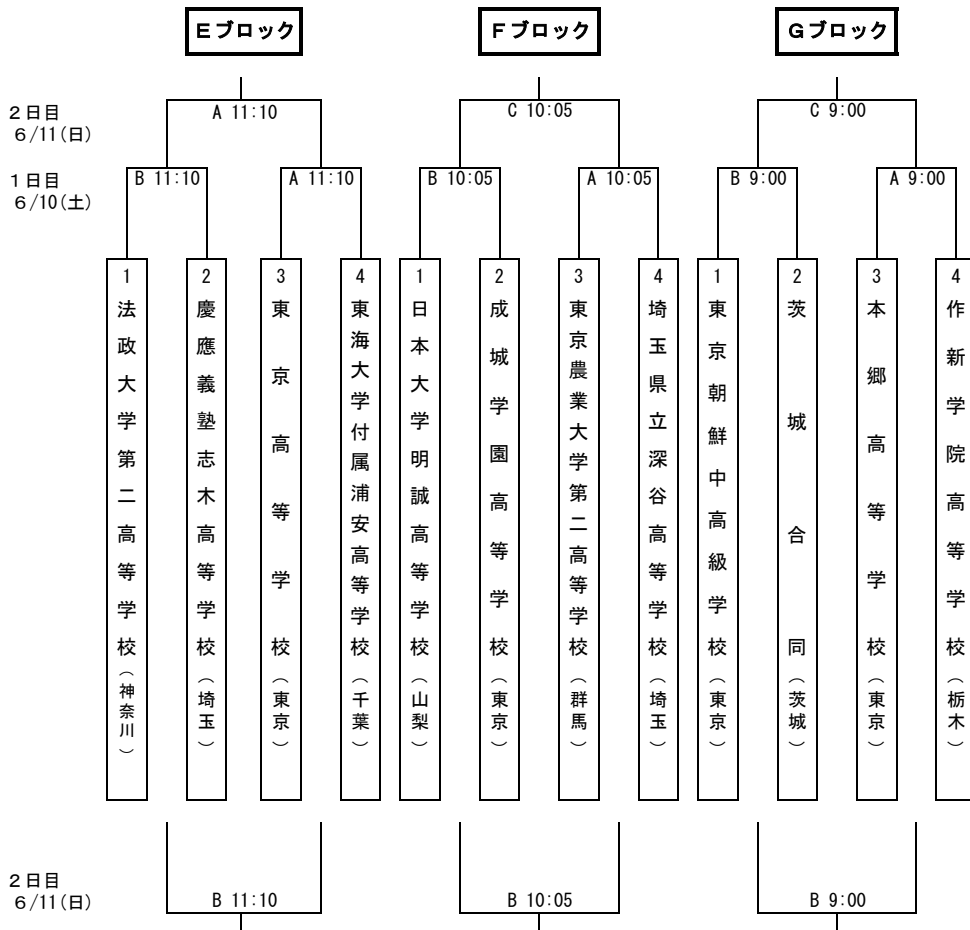

2023 (R5) 年度 第71回関東高等学校ラグビーフットボール大会組合せ

※ 女子公開競技
 6/9 (金) 府中朝日フットボールパーク

A: 府中朝日フットボールパーク
 B: 東芝府中
 C: AGFフィールド
 ボール