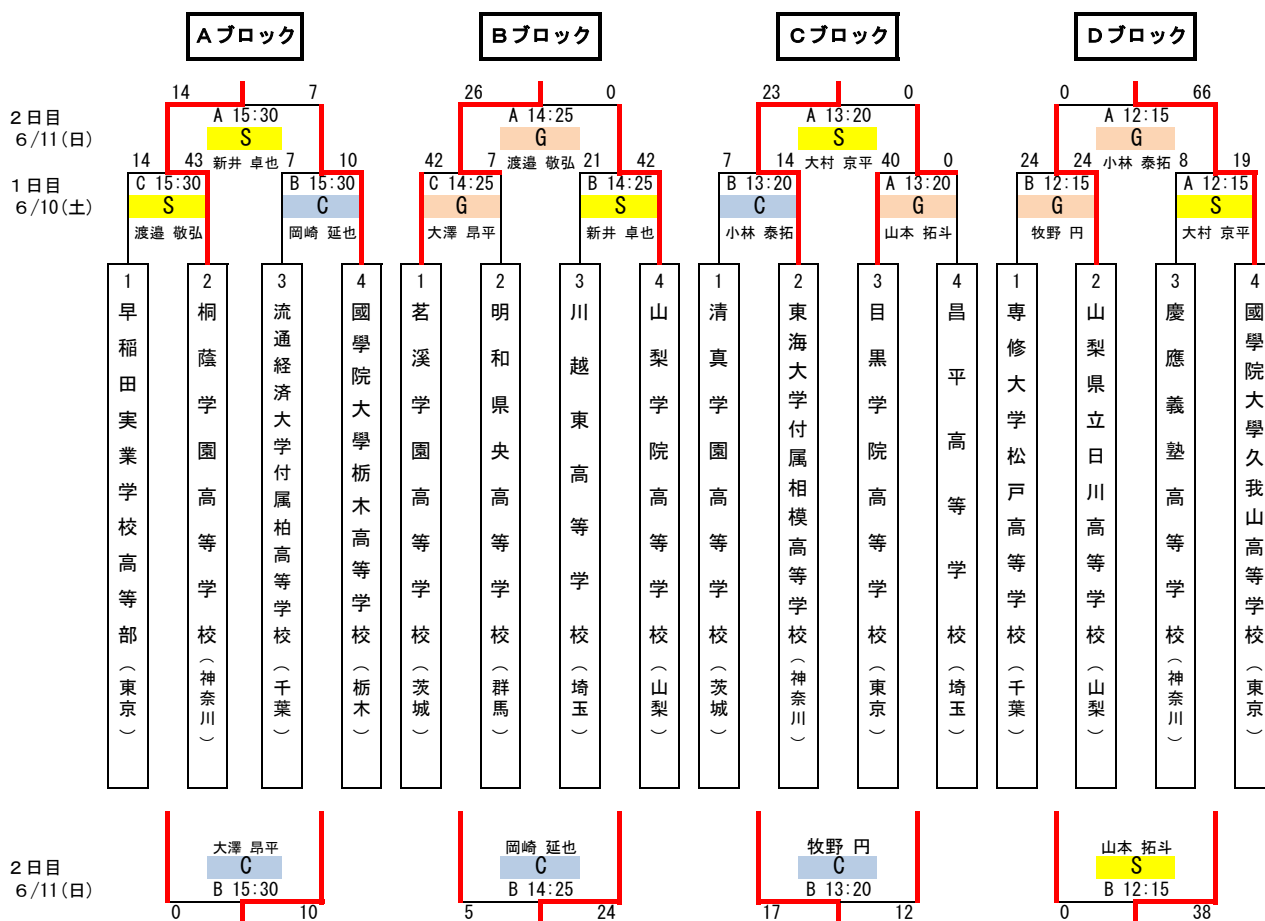

2023(令和5)年度 第71回関東高等学校ラグビーフットボール大会組合せ

※ 女子公開競技
 6/9(金) 府中朝日フットボールパーク

- A: 府中朝日フットボールパーク
 - B: 東芝府中
 - C: AGFフィールド
- ボール
- S:セプター
 - G:ギルバート
 - C:カンタベリー