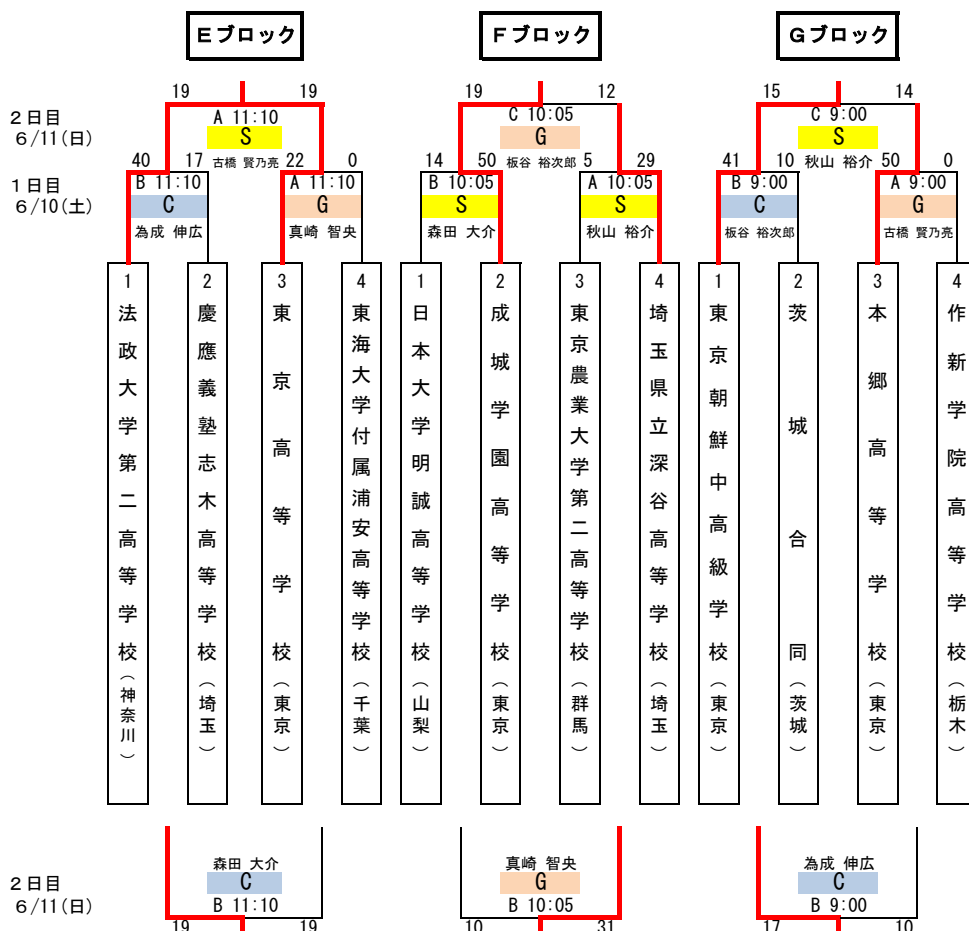

2023(令和5)年度 第71回関東高等学校ラグビーフットボール大会組合せ

※ 女子公開競技
 6/9(金) 府中朝日フットボールパーク

- A: 府中朝日フットボールパーク
 - B: 東芝府中
 - C: AGFフィールド
- ボール
- S:セプター
 - G:ギルバート
 - C:カンタベリー