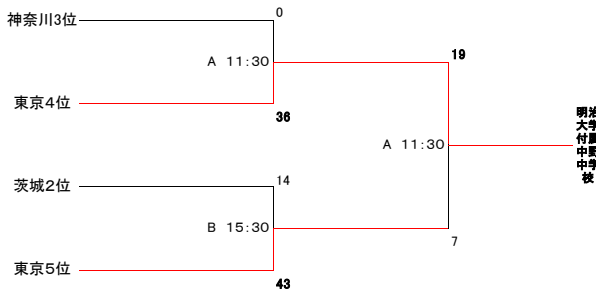

第74回関東中学校ラグビーフットボール大会 組合せ

◎試合会場 6/10(土)、11(日)、18(日): 埼玉県 熊谷ラグビー場 A/Bグラウンド

Aブロック

- 茗溪学園中学校
- 関東学院六浦中学校
- 早稲田実業中等部
- 熊谷市立熊谷東中学校
- 慶應義塾普通部
- 世田谷区立千歳中学校
- 立教新座中学校
- 本郷中学校

Bブロック

- 柏ヶ谷・日大・法政 合同
- 明治大学付属中野中学校
- 清真学園中学校
- 國學院久我山中学校