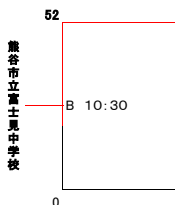

第74回関東中学校ラグビーフットボール大会 組合せ

◎試合会場 6/10(土)、11(日)、18(日): 埼玉県 熊谷ラグビー場 A/Bグラウンド

Aブロック

- 茗溪学園中学校
- 関東学院六浦中学校
- 早稲田実業中等部
- 熊谷市立熊谷東中学校
- 慶應義塾普通部
- 世田谷区立千歳中学校
- 立教新座中学校
- 本郷中学校

Bブロック

- 柏ヶ谷・日大・法政 合同
- 明治大学付属中野中学校
- 清真学園中学校
- 國學院久我山中学校

Cブロック

- 東京多摩大連合
- 熊谷市立富士見中学校
- 富士吉田市立吉田中学校
- 成城学園中学校

Dブロック

- 深谷市立岡部中学校
- 千葉日本大学第一中学校
- 松本国際中学校
- 新発田市連合