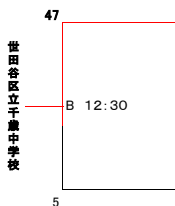

第74回関東中学校ラグビーフットボール大会 組合せ

◎試合会場 6/10(土)、11(日)、18(日): 埼玉県 熊谷ラグビー場 A/Bグラウンド

Aブロック

- 茗溪学園中学校
- 関東学院六浦中学校
- 早稲田実業中等部
- 熊谷市立熊谷東中学校
- 慶應義塾普通部
- 世田谷区立千歳中学校
- 立教新座中学校
- 本郷中学校

Bブロック

- 柏ヶ谷・日大・法政 合同
- 明治大学付属中野中学校
- 清真学園中学校
- 國學院久我山中学校