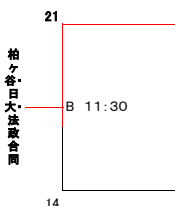

第74回関東中学校ラグビーフットボール大会 組合せ

◎試合会場 6/10(土)、11(日)、18(日): 埼玉県 熊谷ラグビー場 A/Bグラウンド

Aブロック

- 茗溪学園中学校
- 関東学院六浦中学校
- 早稲田実業中等部
- 熊谷市立熊谷東中学校
- 慶應義塾普通部
- 世田谷区立千歳中学校
- 立教新座中学校
- 本郷中学校

Bブロック

- 柏ヶ谷・日大・法政 合同
- 明治大学付属中野中学校
- 清真学園中学校
- 國學院久我山中学校