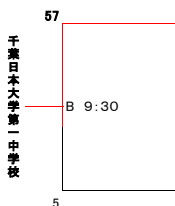

第74回関東中学校ラグビーフットボール大会 組合せ

◎試合会場 6/10(土)、11(日)、18(日): 埼玉県 熊谷ラグビー場 A/Bグラウンド

Aブロック

- 茗溪学園中学校
- 関東学院六浦中学校
- 早稲田実業中等部
- 熊谷市立熊谷東中学校
- 慶應義塾普通部
- 世田谷区立千歳中学校
- 立教新座中学校
- 本郷中学校

Bブロック

- 柏ヶ谷・日大・法政 合同
- 明治大学付属中野中学校
- 清真学園中学校
- 國學院久我山中学校

Cブロック

- 東京多摩大連合
- 熊谷市立富士見中学校
- 富士吉田市立吉田中学校
- 成城学園中学校

Dブロック

- 深谷市立岡部中学校
- 千葉日本大学第一中学校
- 松本国際中学校
- 新発田市連合