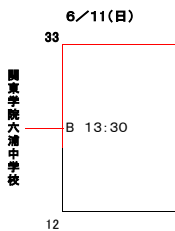

第74回関東中学校ラグビーフットボール大会 組合せ

◎試合会場 6/10(土)、11(日)、18(日): 埼玉県 熊谷ラグビー場 A/Bグラウンド

Aブロック

- 茗溪学園中学校
- 関東学院六浦中学校
- 早稲田実業中等部
- 熊谷市立熊谷東中学校
- 慶應義塾普通部
- 世田谷区立千歳中学校
- 立教新座中学校
- 本郷中学校

Bブロック

- 柏ヶ谷・日大・法政 合同
- 明治大学付属中野中学校
- 清真学園中学校
- 國學院久我山中学校