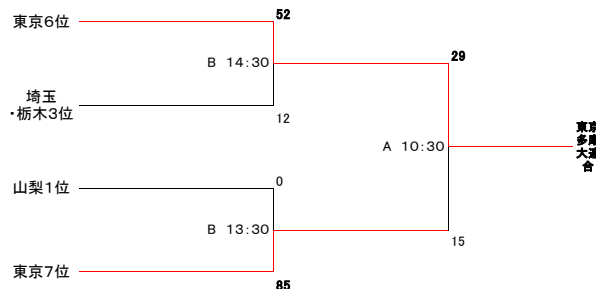

Cブロック

- 東京多摩大連合
- 熊谷市立富士見中学校
- 富士吉田市立吉田中学校
- 成城学園中学校