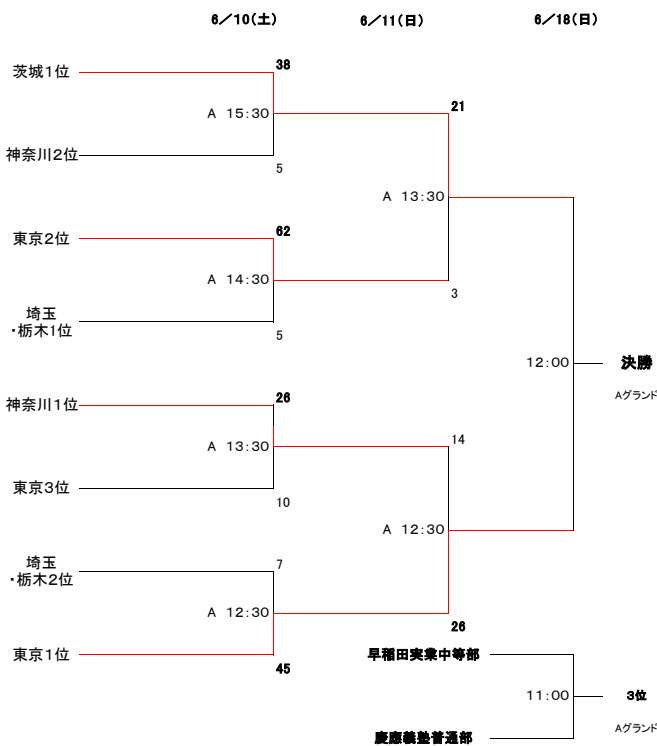

第74回関東中学校ラグビーフットボール大会 組合せ

◎試合会場 6/10(土)、11(日)、18(日): 埼玉県 熊谷ラグビー場 A/Bグラウンド

Aブロック

- 茗溪学園中学校
- 関東学院六浦中学校
- 早稲田実業中等部
- 熊谷市立熊谷東中学校
- 慶應義塾普通部
- 世田谷区立千歳中学校
- 立教新座中学校
- 本郷中学校

Bブロック

- 柏ヶ谷・日大・法政 合同
- 明治大学付属中野中学校
- 清真学園中学校
- 國學院久我山中学校