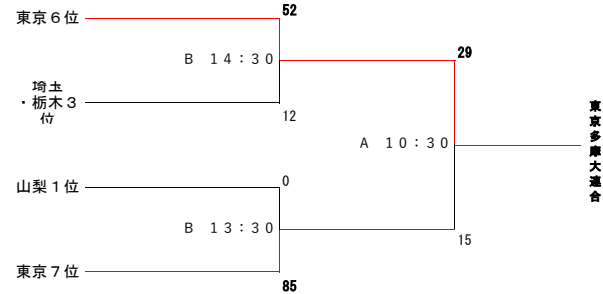

Cブロック

- 東京多摩大連合
- 熊谷市立富士見中学校
- 富士吉田市立吉田中学校
- 成城学園中学校