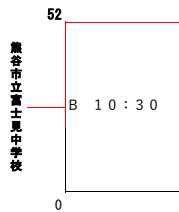

第74回関東中学校ラグビーフットボール大会 組合せ

◎試合会場 6/10(土)、11(日)、18(日) : 埼玉県 熊谷ラグビー場 A,Bグラウンド

Aブロック

6/10(土)

6/11(日)

6/18(日)

- 茗溪学園中学校
- 関東学院六浦中学校
- 早稲田実業中等部
- 熊谷市立熊谷東中学校
- 慶應義塾普通部
- 世田谷区立千歳中学校
- 立教新座中学校
- 本郷中学校

Bブロック

- 柏ヶ谷・日大・法政 合同
- 明治大学付属中野中学校
- 清真学園中学校
- 國學院久我山中学校

Cブロック

- 東京多摩大連合
- 熊谷市立富士見中学校
- 富士吉田市立吉田中学校
- 成城学園中学校

Dブロック

- 深谷市立岡部中学校
- 千葉日本大学第一中学校
- 松本国際中学校
- 新発田市連合