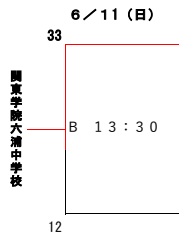

第74回関東中学校ラグビーフットボール大会 組合せ

◎試合会場 6/10(土)、11(日)、18(日) : 埼玉県 熊谷ラグビー場 A,Bグラウンド

Aブロック

6/10(土)

6/11(日)

6/18(日)

- 茗溪学園中学校
- 関東学院六浦中学校
- 早稲田実業中等部
- 熊谷市立熊谷東中学校
- 慶應義塾普通部
- 世田谷区立千歳中学校
- 立教新座中学校
- 本郷中学校

Bブロック