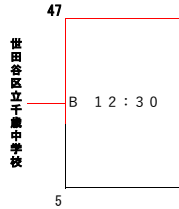

第74回関東中学校ラグビーフットボール大会 組合せ

◎試合会場 6/10(土)、11(日)、18(日) : 埼玉県 熊谷ラグビー場 A,Bグラウンド

Aブロック

6/10(土)

6/11(日)

6/18(日)

- 茗溪学園中学校
- 関東学院六浦中学校
- 早稲田実業中等部
- 熊谷市立熊谷東中学校
- 慶應義塾普通部
- 世田谷区立千歳中学校
- 立教新座中学校
- 本郷中学校

Bブロック