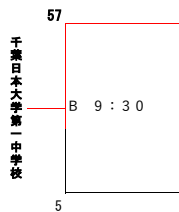

第74回関東中学校ラグビーフットボール大会 組合せ

◎試合会場 6/10(土)、11(日)、18(日) : 埼玉県 熊谷ラグビー場 A,Bグラウンド

Aブロック

6/10(土)

6/11(日)

6/18(日)

- 茗溪学園中学校
- 関東学院六浦中学校
- 早稲田実業中等部
- 熊谷市立熊谷東中学校
- 慶應義塾普通部
- 世田谷区立千歳中学校
- 立教新座中学校
- 本郷中学校

Bブロック

- 柏ヶ谷・日大・法政 合同
- 明治大学付属中野中学校
- 清真学園中学校
- 國學院久我山中学校

Cブロック

- 東京多摩大連合
- 熊谷市立富士見中学校
- 富士吉田市立吉田中学校
- 成城学園中学校

Dブロック

- 深谷市立岡部中学校
- 千葉日本大学第一中学校
- 松本国際中学校
- 新発田市連合