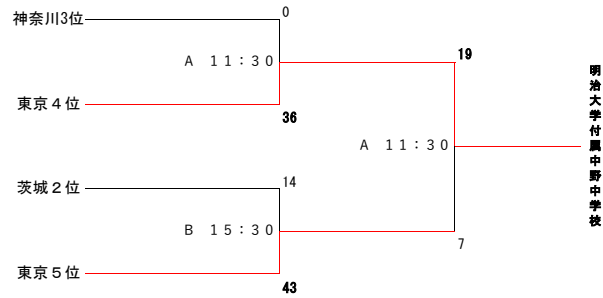

Bブロック

- 柏ヶ谷・日大・法政 合同
- 明治大学付属中野中学校
- 清真学園中学校
- 國學院久我山中学校