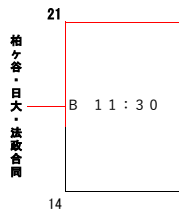

第74回関東中学校ラグビーフットボール大会 組合せ

◎試合会場 6/10(土)、11(日)、18(日) : 埼玉県 熊谷ラグビー場 A,Bグラウンド

Aブロック

6/10(土)

6/11(日)

6/18(日)

- 茗溪学園中学校
- 関東学院六浦中学校
- 早稲田実業中等部
- 熊谷市立熊谷東中学校
- 慶應義塾普通部
- 世田谷区立千歳中学校
- 立教新座中学校
- 本郷中学校

Bブロック