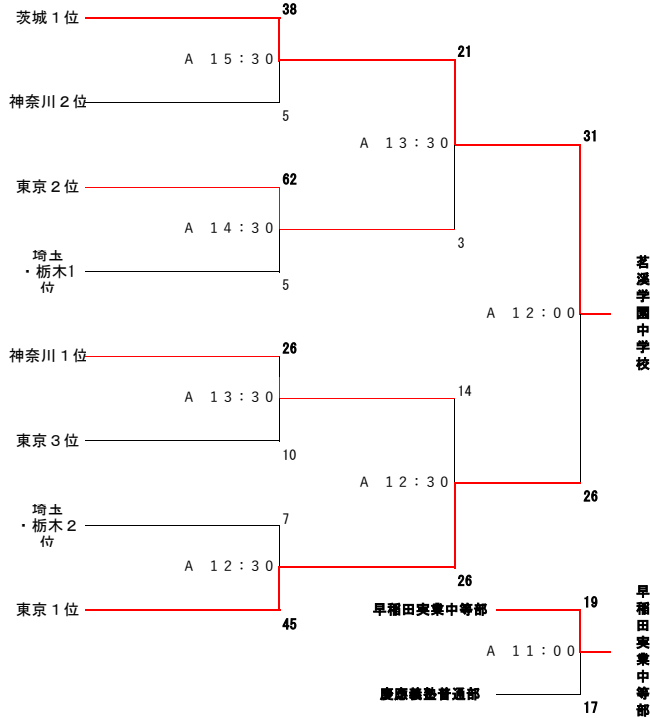

第74回関東中学校ラグビーフットボール大会 組合せ

◎試合会場 6/10(土)、11(日)、18(日) : 埼玉県 熊谷ラグビー場 A,Bグラウンド

Aブロック

6/10(土)

6/11(日)

6/18(日)

- 茗溪学園中学校
- 関東学院六浦中学校
- 早稲田実業中等部
- 熊谷市立熊谷東中学校
- 慶應義塾普通部
- 世田谷区立千歳中学校
- 立教新座中学校
- 本郷中学校

Bブロック