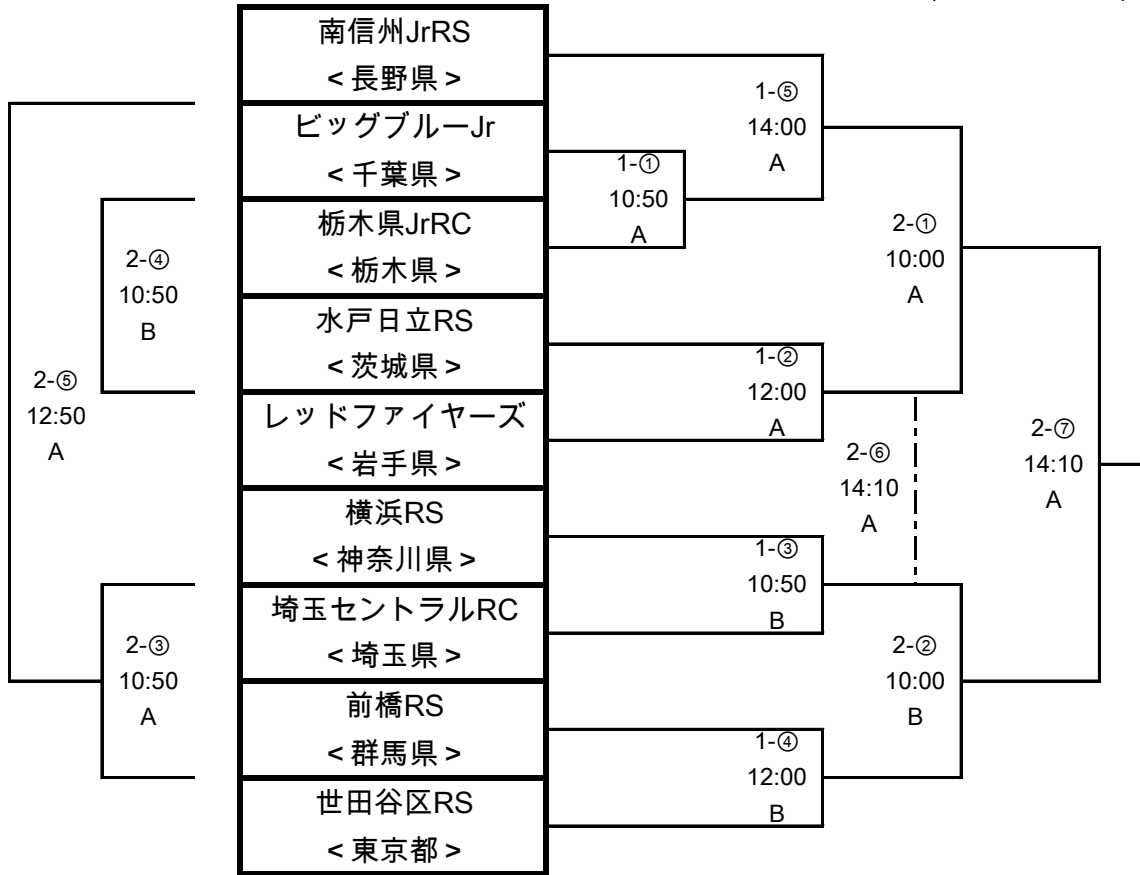

第11回東日本U15中学生ラグビークラブ大会

～兼太陽生命カップ2017 第8回全国中学生ラグビーフットボール大会

ラグビースクールの部東日本地区予選～

【男子トーナメント】

試合時間：全試合17分ハーフ（休憩4分以内）

◆6月17日(土)					
1-①	10:50	A	ビッグブルーJr	-	栃木県JrRC
1-③	10:50	B	横浜RS	-	埼玉セントラルRC
1-②	12:00	A	水戸日立RS	-	レッドファイヤーズ
1-④	12:00	B	前橋RS	-	世田谷区RS
1-⑤	14:00	A	南信州JrRS	-	1-①の勝者
◆6月18日(日)					
2-①	10:00	A	1-⑤の勝者	-	1-②の勝者
2-②	10:00	B	1-③の勝者	-	1-④の勝者
2-③	10:50	A	1-③の敗者	-	1-④の敗者
2-④	10:50	B	1-①の敗者	-	1-②の敗者
2-⑤	12:50	A	2-③の勝者	-	1-⑤の敗者
2-⑥	14:10	B	2-①の敗者	-	2-②の敗者
2-⑦	14:10	A	2-①の勝者	-	2-②の勝者
はコンソレーション（敗者戦）					

第11回東日本U15中学生ラグビークラブ大会

～兼太陽生命カップ2017 第8回全国中学生ラグビーフットボール大会

女子の部東日本地区予選～

【女子Pool】

試合時間：全試合7分ハーフ（休憩2分以内）

Pool	東京都RS女子B	東京都RS女子A	関東女子合同	東京都中学校女子	神奈川県女子
東京都RS女子B		W-1-①	W-2-③	W-2-⑤	w-1-③
東京都RS女子A	6/17 10:30 A		W-1-④	W-2-②	W-2-④
関東女子合同	6/18 11:40 A	6/17 13:40 B		W-1-②	W-2-①
東京都中学校女子	6/18 13:40 B	6/18 09:40 B	6/17 11:40 B		W-1-⑤
神奈川県女子	6/17 12:50 A	6/18 13:40 A	6/18 09:40 A	6/17 14:30 A	

◆6月17日(土)

W-1-①	10:30	A	東京都RS女子B	-	東京都RS女子A
W-1-②	11:40	B	関東女子合同	-	東京都中学校女子
W-1-③	12:50	A	神奈川県女子	-	東京都RS女子B
W-1-④	13:40	B	東京都RS女子A	-	関東女子合同
W-1-⑤	14:30	A	東京都中学校女子	-	神奈川県女子

◆6月18日(日)

W-2-①	9:40	A	関東女子合同	-	神奈川県女子
W-2-②	9:40	B	東京都RS女子A	-	東京都中学校女子
W-2-③	11:40	A	東京都RS女子B	-	関東女子合同
W-2-④	13:40	A	神奈川県女子	-	東京都RS女子A
W-2-⑤	13:40	B	東京都中学校女子	-	東京都RS女子B