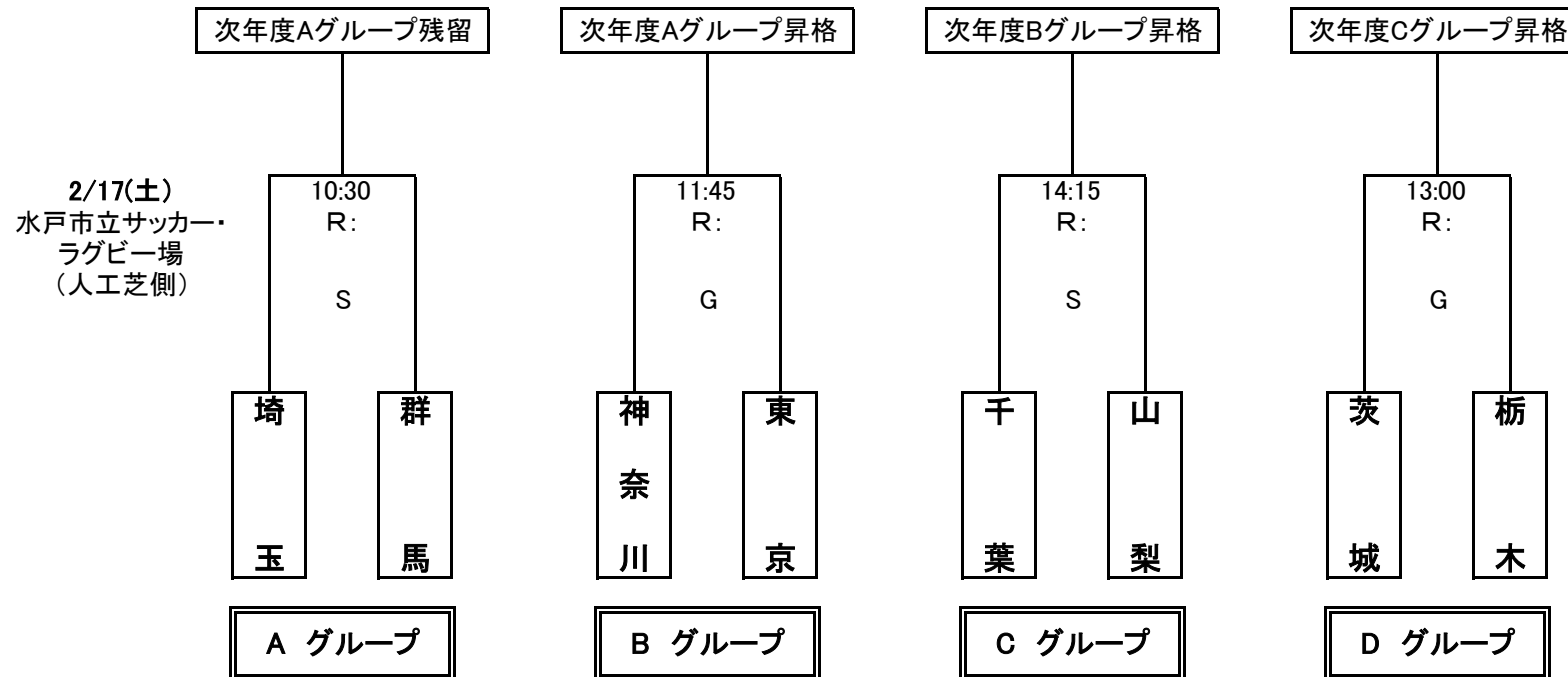

2023(R5)年度 第24回関東高等学校ラグビーフットボール都県対抗戦

- ※ Aグループ勝者・Dグループ敗者は次年度も同グループに残留とする。
 - ※ その他の勝者は、次年度上位グループに昇格、敗者は次年度下位グループに降格とする。
 - ※ 同点の場合は、前年度上位チームの残留とする。(トライ数、PT数、ゴール数が同点の場合)
- 使用球 S:セプター
G:ギルバート