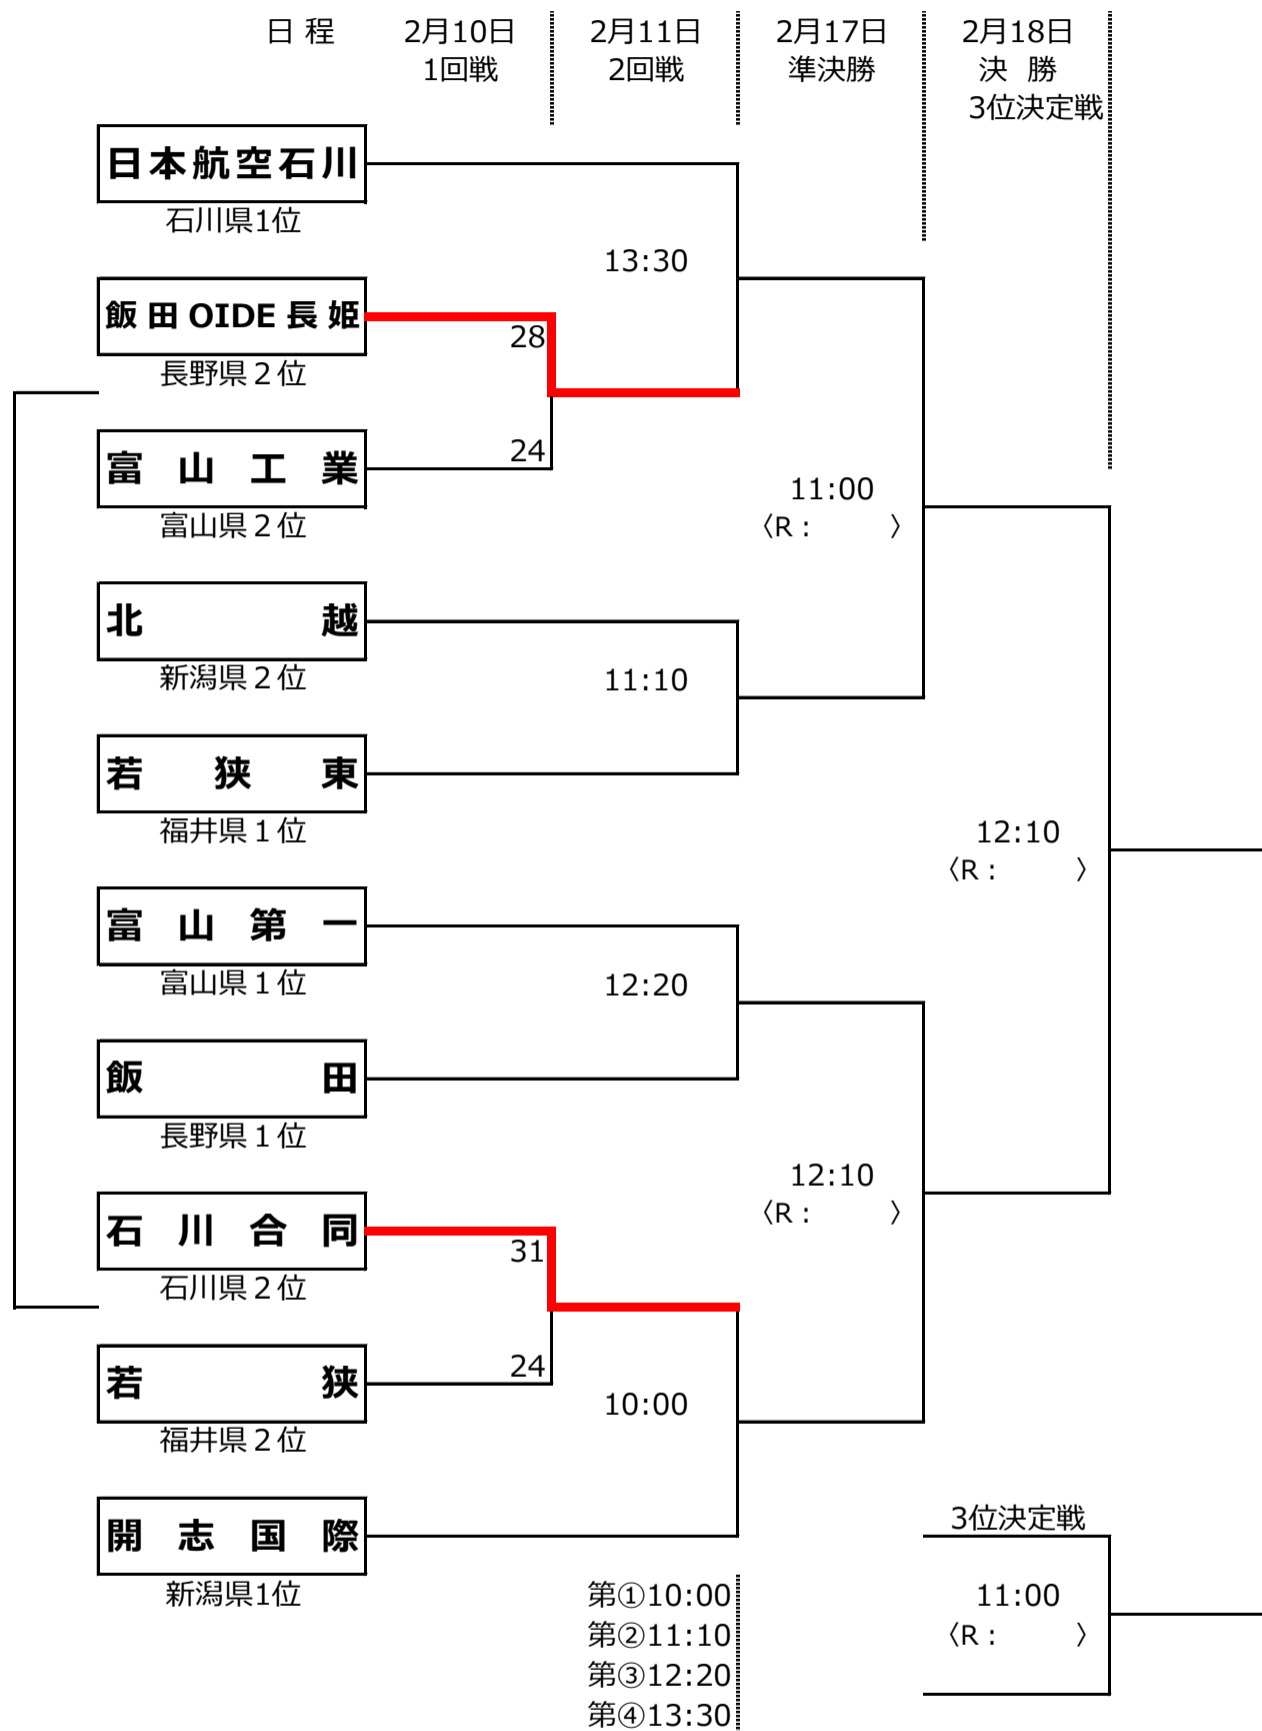

# 令和5年度 第26回北信越高等学校新人ラグビーフットボール競技大会組み合わせ

会場：飯田市総合運動場

\* 1回戦敗者戦：富山工業 VS 若狭高校 於 名古屋経済大学 2/11 12:00KO予定