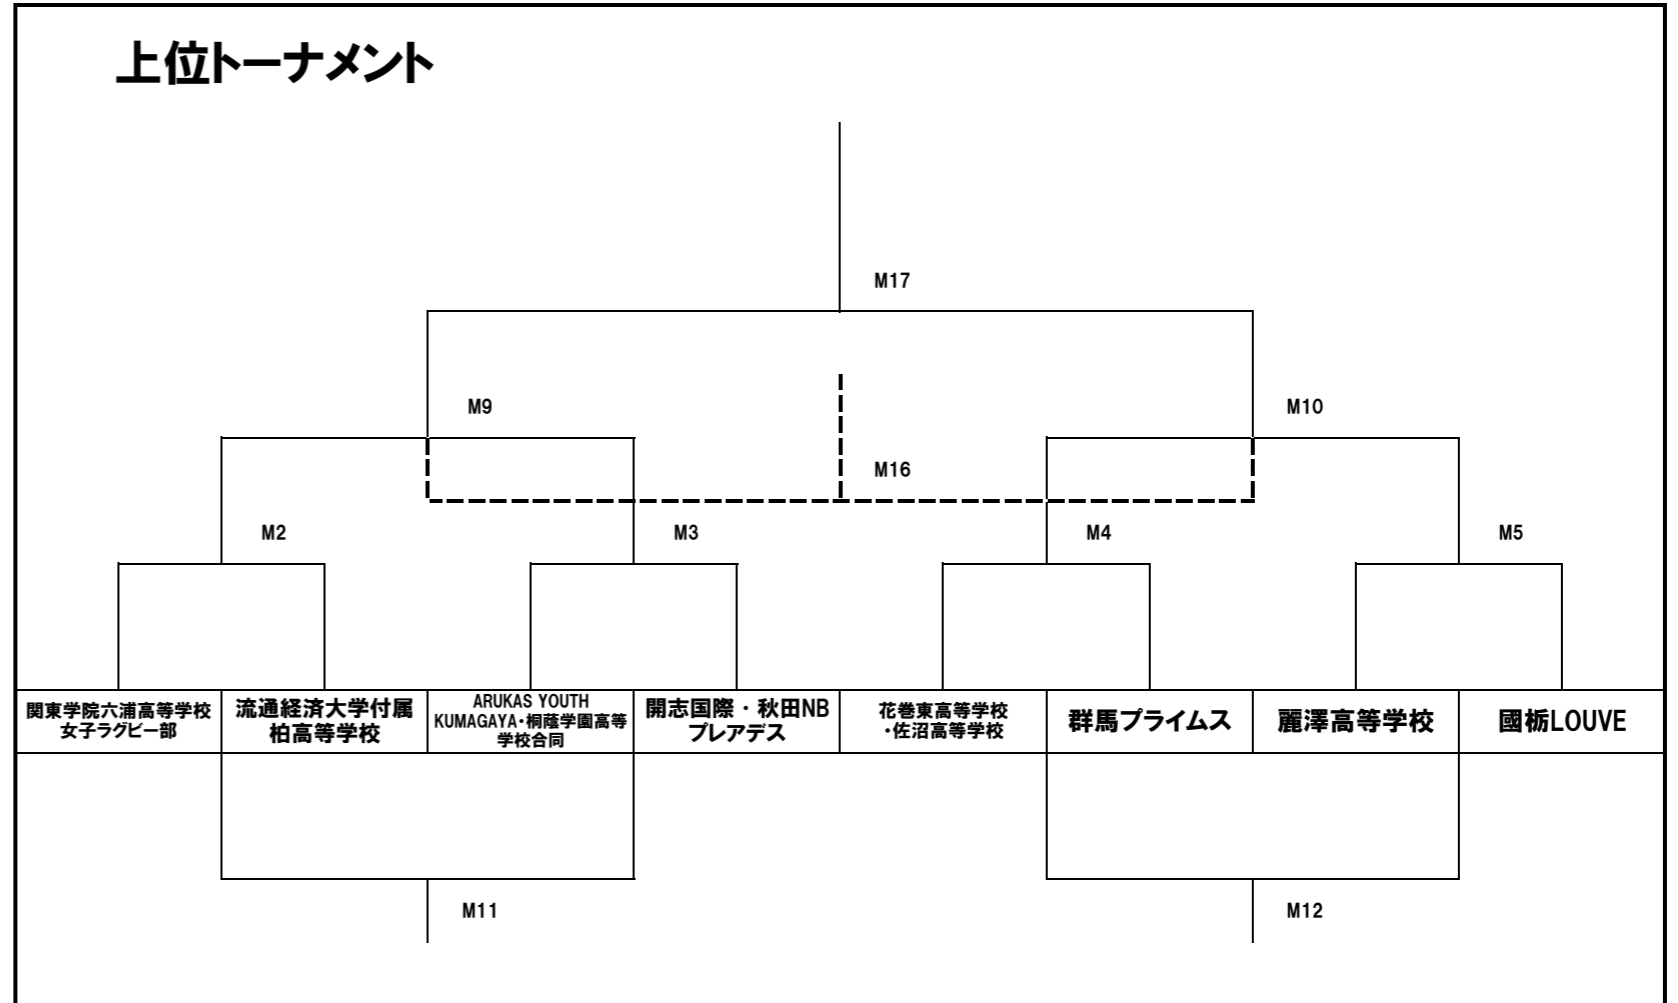

第7回 U18関東女子セブンズラグビーフットボール大会  
対戦フォーマット【2日目】

2日目

#	KO	対戦カード左側	得点	vs	得点	対戦カード右側
M1	9:00	ORYGINA NIIGATA WRFC		vs		東京女子
M2	9:20	関東学院六浦高等学校 女子ラグビー部		vs		流通経済大学付属柏高等学校
M3	9:40	ARUKAS YOUTH KUMAGAYA・桐蔭学園高等学校合同		vs		開志国際・秋田NBブレアデス
M4	10:00	花巻東高等学校・佐沼高等学校		vs		群馬プライムス
M5	10:20	麗澤高等学校		vs		國橋LOUVE
M6	10:40	都市大南信州		vs		横河武蔵野 Artemi-Stars Youth
M7	11:00	茨城ワイルドロース		vs		クラーク山梨
M8	11:20	東京女子		vs		栃木・福島合同チーム
M9	11:40	M2勝者		vs		M3勝者
M10	12:00	M4勝者		vs		M5勝者
M11	12:20	M2敗者		vs		M3敗者
M12	12:40	M4敗者		vs		M5敗者
M13	13:00	横河武蔵野 Artemi-Stars Youth		vs		茨城ワイルドロース
M14	13:20	クラーク山梨		vs		都市大南信州
M15	13:40	栃木・福島合同チーム		vs		ORYGINA NIIGATA WRFC
M16	14:00	M9敗者		vs		M10敗者
M17	14:20	M9勝者		vs		M10勝者