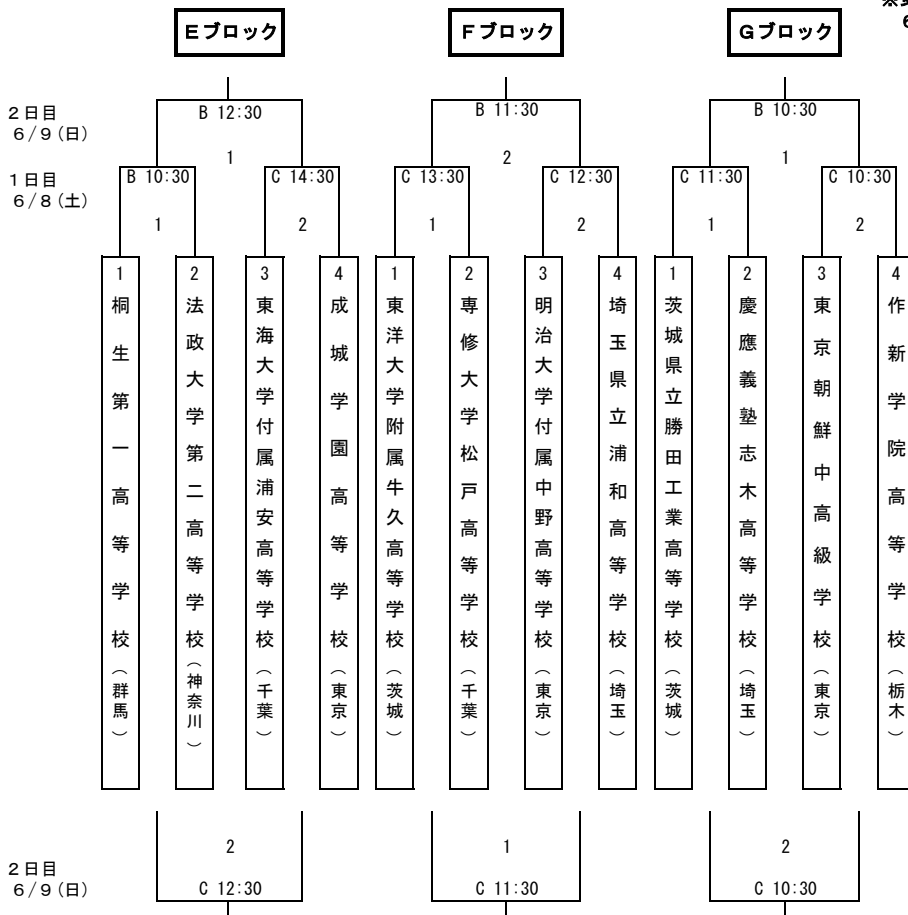

2024 (R6) 年度 第72回関東高等学校ラグビーフットボール大会組合せ

※女子公開競技
6/9 (日) 10:30~ Aグラウンド

グラウンド
A: 熊谷ラグビー場Aグラウンド
B: 熊谷ラグビー場Bグラウンド
C: 熊谷ラグビー場Cグラウンド