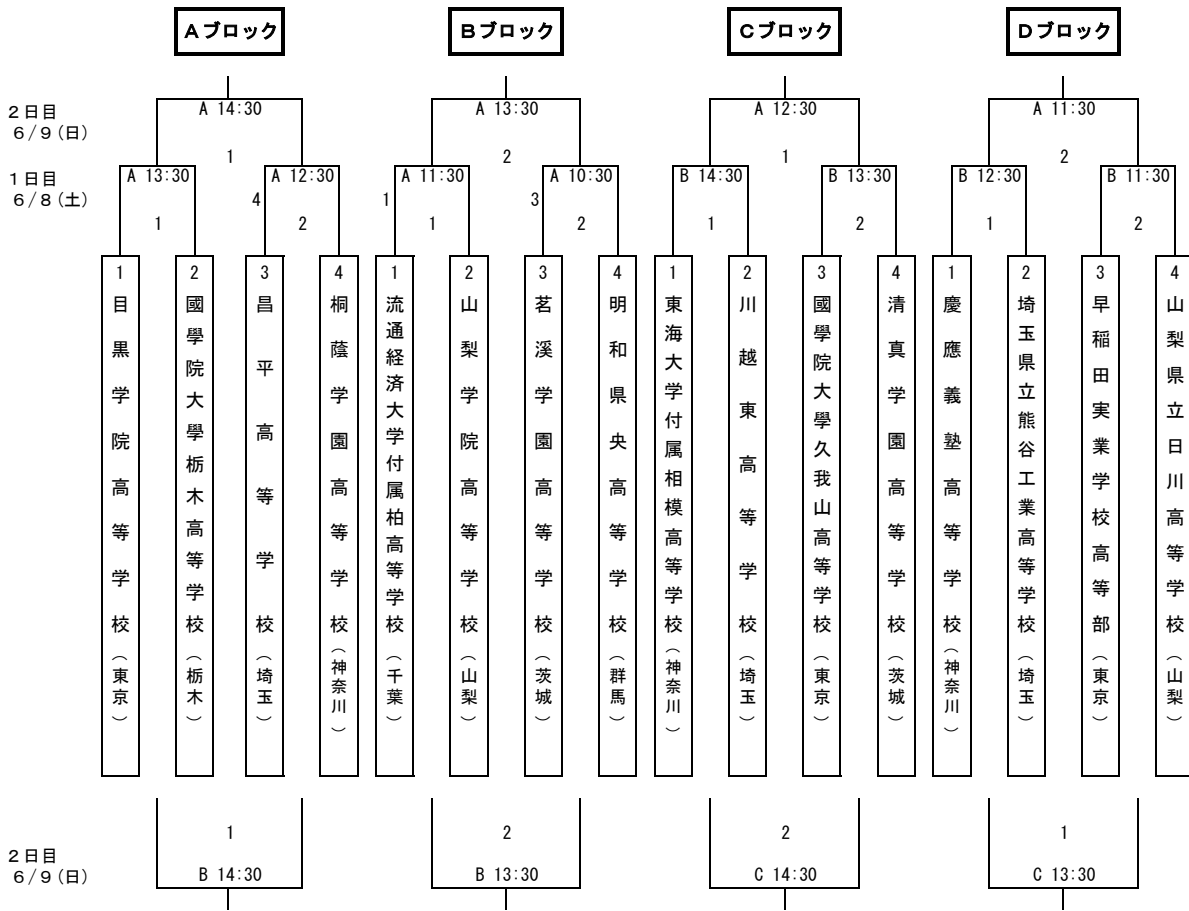

2024 (R6) 年度 第72回関東高等学校ラグビーフットボール大会組合せ

※女子公開競技
6/9 (日) 10:30~ Aグラウンド

グラウンド
A: 熊谷ラグビー場Aグラウンド
B: 熊谷ラグビー場Bグラウンド
C: 熊谷ラグビー場Cグラウンド