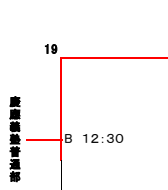

- 茗溪学園中学校
- 國學院久我山中学校
- 関東学院六浦中学校
- 深谷市立岡部中学校
- 慶應義塾普通部
- 世田谷区立千歳中学校
- 熊谷市立富士見中学校
- 明治大学付属中野中学校