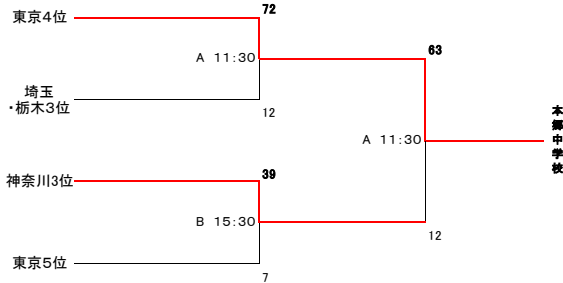

Bブロック

- 本郷中学校
- 上柴・寄居・本庄第一連合
- 柏ヶ谷・日大・法政二合同
- 慶應義塾中等部