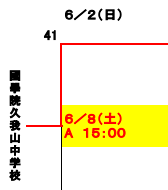

2024(R6)年度 第75回 関東中学校ラグビーフットボール大会

◎試合会場 6/1(土)、2(日)、8(土): 埼玉県 熊谷ラグビー場 A,Bグラウンド

Aブロック