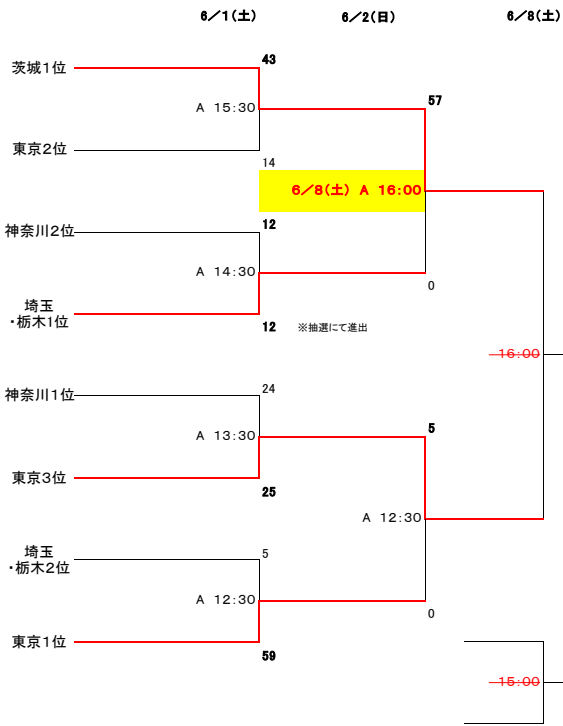

# 2024(R6)年度 第75回 関東中学校ラグビーフットボール大会

◎試合会場 6/1(土)、2(日)、8(土): 埼玉県 熊谷ラグビー場 A,Bグラウンド

## Aブロック

- 茗溪学園中学校
- 國學院久我山中学校
- 関東学院六浦中学校
- 深谷市立岡部中学校
- 慶應義塾普通部
- 世田谷区立千歳中学校
- 熊谷市立富士見中学校
- 明治大学付属中野中学校