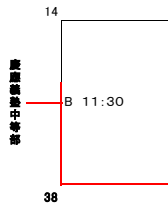

2024(R6)年度 第75回 関東中学校ラグビーフットボール大会

◎試合会場 6/1(土)、2(日)、8(土): 埼玉県 熊谷ラグビー場 A,Bグラウンド

Aブロック

- 茗溪学園中学校
- 國學院久我山中学校
- 関東学院六浦中学校
- 深谷市立岡部中学校
- 慶應義塾普通部
- 世田谷区立千歳中学校
- 熊谷市立富士見中学校
- 明治大学付属中野中学校

Bブロック

- 本郷中学校
- 上柴・寄居・本庄第一連合
- 柏ヶ谷・日大・法政二合同
- 慶應義塾中等部

Cブロック

- 茨城中学合同
- 明八桐電連合
- 城西川越中学校
- 早稲田実業中等部

Dブロック

- 富士吉田市立吉田中学校
- 松本国際中学校
- 千葉日本大学第一中学校
- 新発田市連合