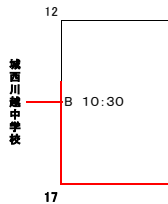

2024(R6)年度 第75回 関東中学校ラグビーフットボール大会

◎試合会場 6/1(土)、2(日)、8(土): 埼玉県 熊谷ラグビー場 A,Bグラウンド

Aブロック

- 茗溪学園中学校
- 國學院久我山中学校
- 関東学院六浦中学校
- 深谷市立岡部中学校
- 慶應義塾普通部
- 世田谷区立千歳中学校
- 熊谷市立富士見中学校
- 明治大学付属中野中学校

Bブロック

- 本郷中学校
- 上柴・寄居・本庄第一連合
- 柏ヶ谷・日大・法政二合同
- 慶應義塾中等部

Cブロック

- 茨城中学合同
- 明八桐電連合
- 城西川越中学校
- 早稲田実業中等部

Dブロック

- 富士吉田市立吉田中学校
- 松本国際中学校
- 千葉日本大学第一中学校
- 新発田市連合