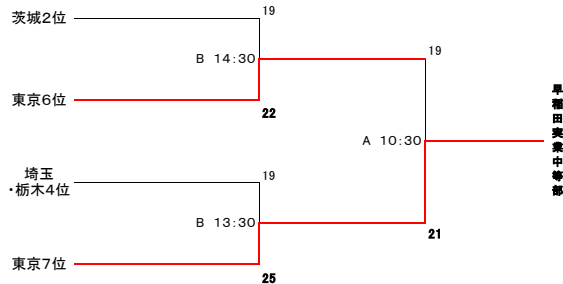

Cブロック

- 茨城中学合同
- 明八桐電連合
- 城西川越中学校
- 早稲田実業中等部