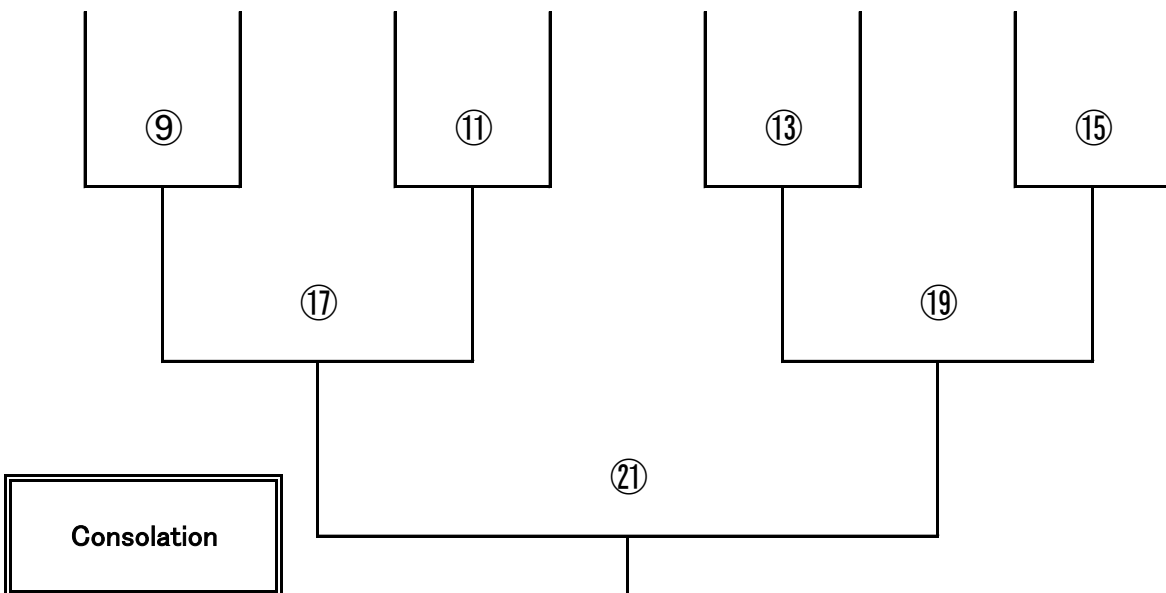

SEVENS 2026トーナメント Aブロック

会場: 法政大学グラウンド

Championship

- 東海大学
- 拓殖大学
- 専修大学
- 大東文化大学
- 立正大学
- 中央大学
- 流通経済大学
- 朝鮮大学校
- 関東学院大学
- 国士舘大学
- 法政大学
- 國學院大學
- 日本大学
- 山梨学院大学
- 東洋大学
- 白鷗大学

Consolation