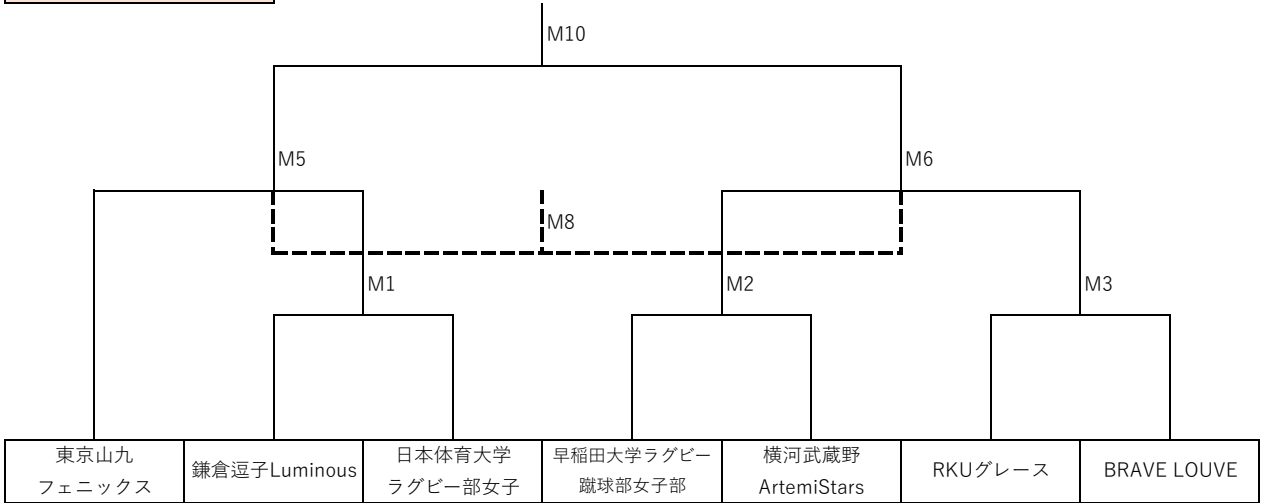

関東女子セブズ2026 5月3日(日) 日本体育大学健志台グラウンド 【大会トーナメント】

チャンピオンシップ
トーナメント

参加チーム一覧
BRAVE LOUVE
鎌倉逗子Luminous
RKUグレース
早稲田大学ラグビー蹴球部女子部
日本体育大学ラグビー部女子
東京山九フェニックス
横河武蔵野ArtemiStars

コンソレーション リーグ	M1敗者	M2敗者	M3敗者
M1敗者		M4	M7
M2敗者			M9
M3敗者			