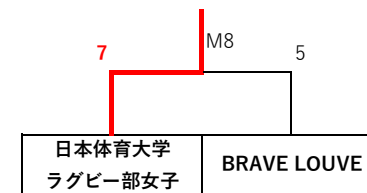

## 関東女子セブズ2026 5月3日(日) 日本体育大学健志台グラウンド 【大会トーナメント】

チャンピオンシップ  
トーナメント

参加チーム一覧
BRAVE LOUVE
鎌倉逗子Luminous
RKUグレース
早稲田大学ラグビー蹴球部女子部
日本体育大学ラグビー部女子
東京山九フェニックス
横河武蔵野ArtemiStars

コンソレーションリーグ	鎌倉逗子Luminous	横河武蔵野Artemi-Stars	RKUグレース
鎌倉逗子Luminous		M4 0-50	M7 0-49
横河武蔵野Artemi-Stars	50-0		M9 14-22
RKUグレース	49-0	22-14	