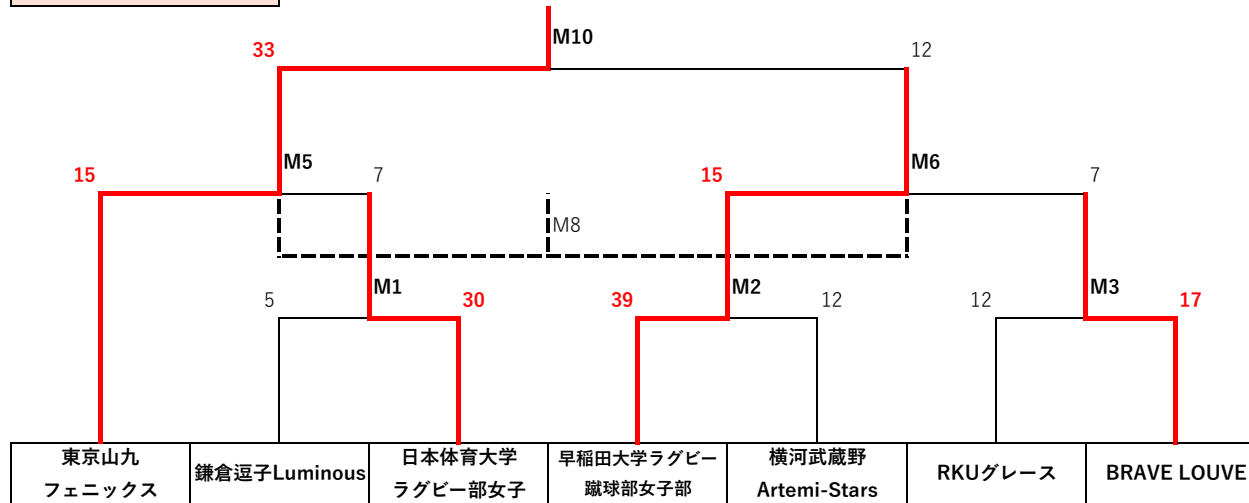

## 関東女子セブズ2026 5月3日(日) 日本体育大学健志台グラウンド 【大会トーナメント】

チャンピオンシップ  
トーナメント

参加チーム一覧
BRAVE LOUVE
鎌倉逗子Luminous
RKUグレース
早稲田大学ラグビー蹴球部女子部
日本体育大学ラグビー部女子
東京山九フェニックス
横河武蔵野ArtemiStars

コンソレーションリーグ	鎌倉逗子Luminous	横河武蔵野Artemi-Stars	RKUグレース
鎌倉逗子Luminous		M4 0-50	M7 0-49
横河武蔵野Artemi-Stars	50-0		M9 14-22
RKUグレース	49-0	22-14	

更新日:5月3日(日)

**関東女子セブンズ2026**  
**5月3日(日) 日本体育大学健志台グラウンド【タイムスケジュール】**

#	カテゴリ	KO	対戦カード左側	得点	vs	得点	対戦カード右側
M1	1回戦第1試合	11:00	鎌倉逗子Luminous	5	vs	<b>30</b>	日本体育大学ラグビー部女子
M2	1回戦第2試合	11:20	早稲田大学ラグビー蹴球部女子部	<b>39</b>	vs	12	横河武蔵野Artemi-Stars
M3	1回戦第3試合	11:40	RKUグレース	12	vs	<b>17</b>	BRAVE LOUVE
インターバルタイム							
M4	コンソレーションリーグ第1試合	12:40	鎌倉逗子Luminous	0	vs	<b>50</b>	横河武蔵野Artemi-Stars
M5	チャンピオンシップトーナメント準決勝第1試合	13:00	東京山九フェニックス	<b>15</b>	vs	7	日本体育大学ラグビー部女子
M6	チャンピオンシップトーナメント準決勝第2試合	13:20	早稲田大学ラグビー蹴球部女子部	<b>15</b>	vs	7	BRAVE LOUVE
インターバルタイム							
M7	コンソレーションリーグ第2試合	14:20	鎌倉逗子Luminous	0	vs	<b>49</b>	RKUグレース
M8	チャンピオンシップトーナメント3位決定戦	14:40	日本体育大学ラグビー部女子	<b>7</b>	vs	5	BRAVE LOUVE
インターバルタイム							
M9	コンソレーションリーグ第3試合	15:40	横河武蔵野Artemi-Stars	14	vs	<b>22</b>	RKUグレース
M10	チャンピオンシップトーナメント決勝戦	16:00	東京山九フェニックス	<b>33</b>	vs	12	早稲田大学ラグビー蹴球部女子部
チャンピオンシップトーナメント表彰式							