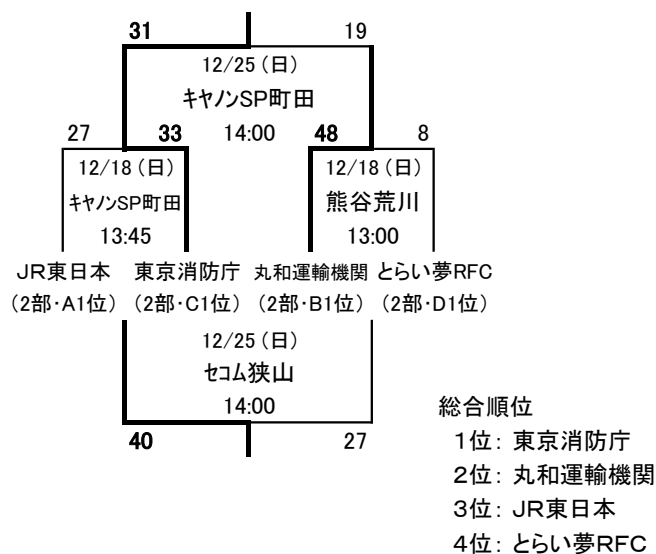

2016年度 関東社会人連盟 各部順位決定戦

■ イーストリーグDiv1/Div2順位決定戦

- 総合順位  
 1位: 清水建設BS  
 2位: 明治安田生命  
 3位: セコム  
 4位: 日本IBM

■ イーストリーグDiv2/1部順位決定戦

- 総合順位  
 1位: サントリーフーズ  
 2位: JAL WINGS  
 3位: 習志野自衛隊  
 4位: LION Fangs

### ■ 1部/2部順位決定戦

### ■ 2部順位決定戦