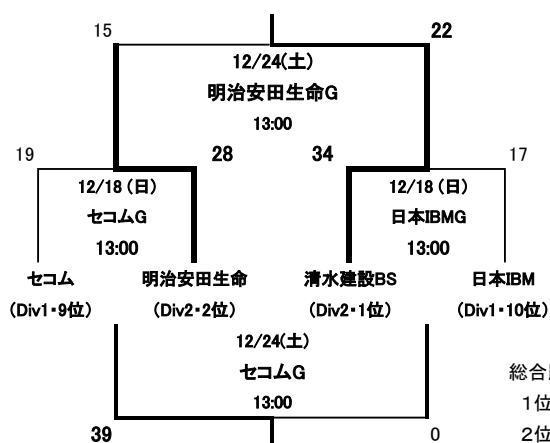

2016年度 関東社会人連盟 各部順位決定戦

■ イーストリーグDiv1/Div2順位決定戦

- 総合順位  
 1位: 清水建設BS  
 2位: 明治安田生命  
 3位: セコム  
 4位: 日本IBM

■ イーストリーグDiv2/1部順位決定戦

- 総合順位  
 1位: サントリーフーズ  
 2位: JAL WINGS  
 3位: 習志野自衛隊  
 4位: LION Fangs

### ■ 1部/2部順位決定戦

### ■ 2部順位決定戦