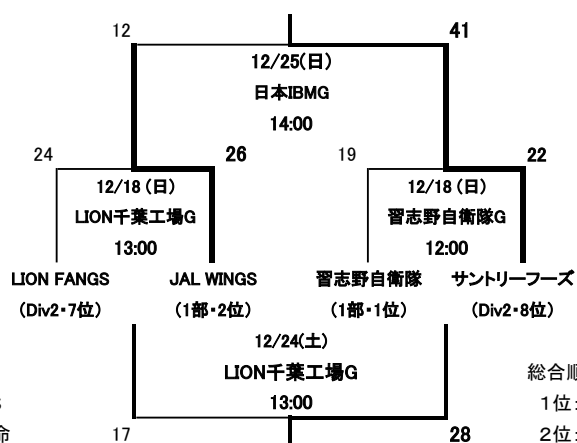

2016年度 関東社会人連盟 各部順位決定戦

■ イーストリーグDiv1/Div2順位決定戦

- 総合順位  
 1位: 清水建設BS  
 2位: 明治安田生命  
 3位: セコム  
 4位: 日本IBM

■ イーストリーグDiv2/1部順位決定戦

- 総合順位  
 1位: サントリーフーズ  
 2位: JAL WINGS  
 3位: 習志野自衛隊  
 4位: LION Fangs

## 2016年度 関東社会人連盟 1-2部順位決定戦、2部順位決定戦・2-3部入替戦結果

### ■ 1部/2部順位決定戦

### ■ 2部順位決定戦