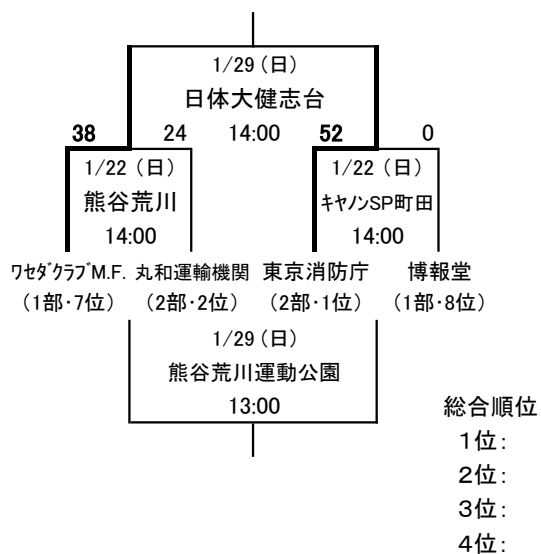

2016年度 関東社会人連盟 各部順位決定戦

■ イーストリーグDiv1/Div2順位決定戦

- 総合順位  
 1位: 清水建設BS  
 2位: 明治安田生命  
 3位: セコム  
 4位: 日本IBM

■ イーストリーグDiv2/1部順位決定戦

- 総合順位  
 1位: サントリーフーズ  
 2位: JAL WINGS  
 3位: 習志野自衛隊  
 4位: LION Fangs

### ■ 1部/2部順位決定戦

### ■ 2部順位決定戦