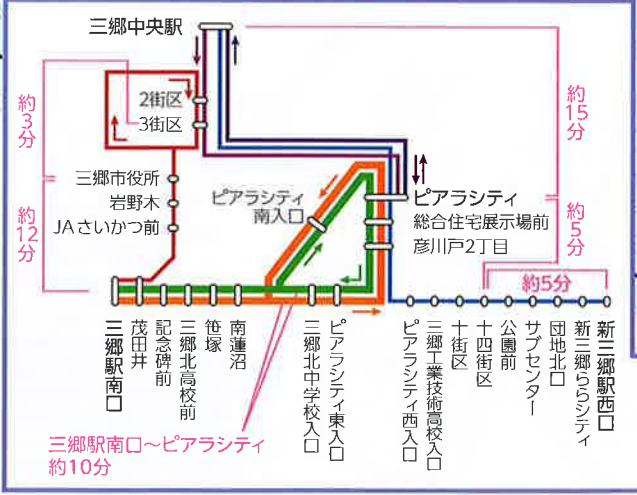

一日の運行本数(片側)

1~4本  
5~29本  
30本以上

彦系中学校前  
団地13街区  
団地12街区  
北郷小学校前  
サブセンター  
団地11街区  
団地14街区

問い合わせ先  
メーター観光(株)  
TEL 048-950-0448

- M-03
- M-05
- M-05-1
- M-20-1
- M-20-1
- M-20-1

**M-03**  
 三郷駅南口  
 三郷市役所  
 南部地区循環  
 三郷市役所  
 三郷駅南口  
 ※平日のみ運行

**M-05**  
 三郷駅南口  
 ピアラシティ(左循環)  
 三郷駅南口  
**M-05-1**  
 三郷駅南口  
 ピアラシティ(右循環)  
 三郷駅南口

**M-20-1**  
 新三郷駅西口  
 ピアラシティ  
 三郷中央駅  
 ※平日のみ運行

**M-20-1**  
 ピアラシティ  
 三郷中央駅  
 ※平日のみ運行

**M-20-1**  
 三郷中央駅  
 ピアラシティ  
 ※平日のみ運行