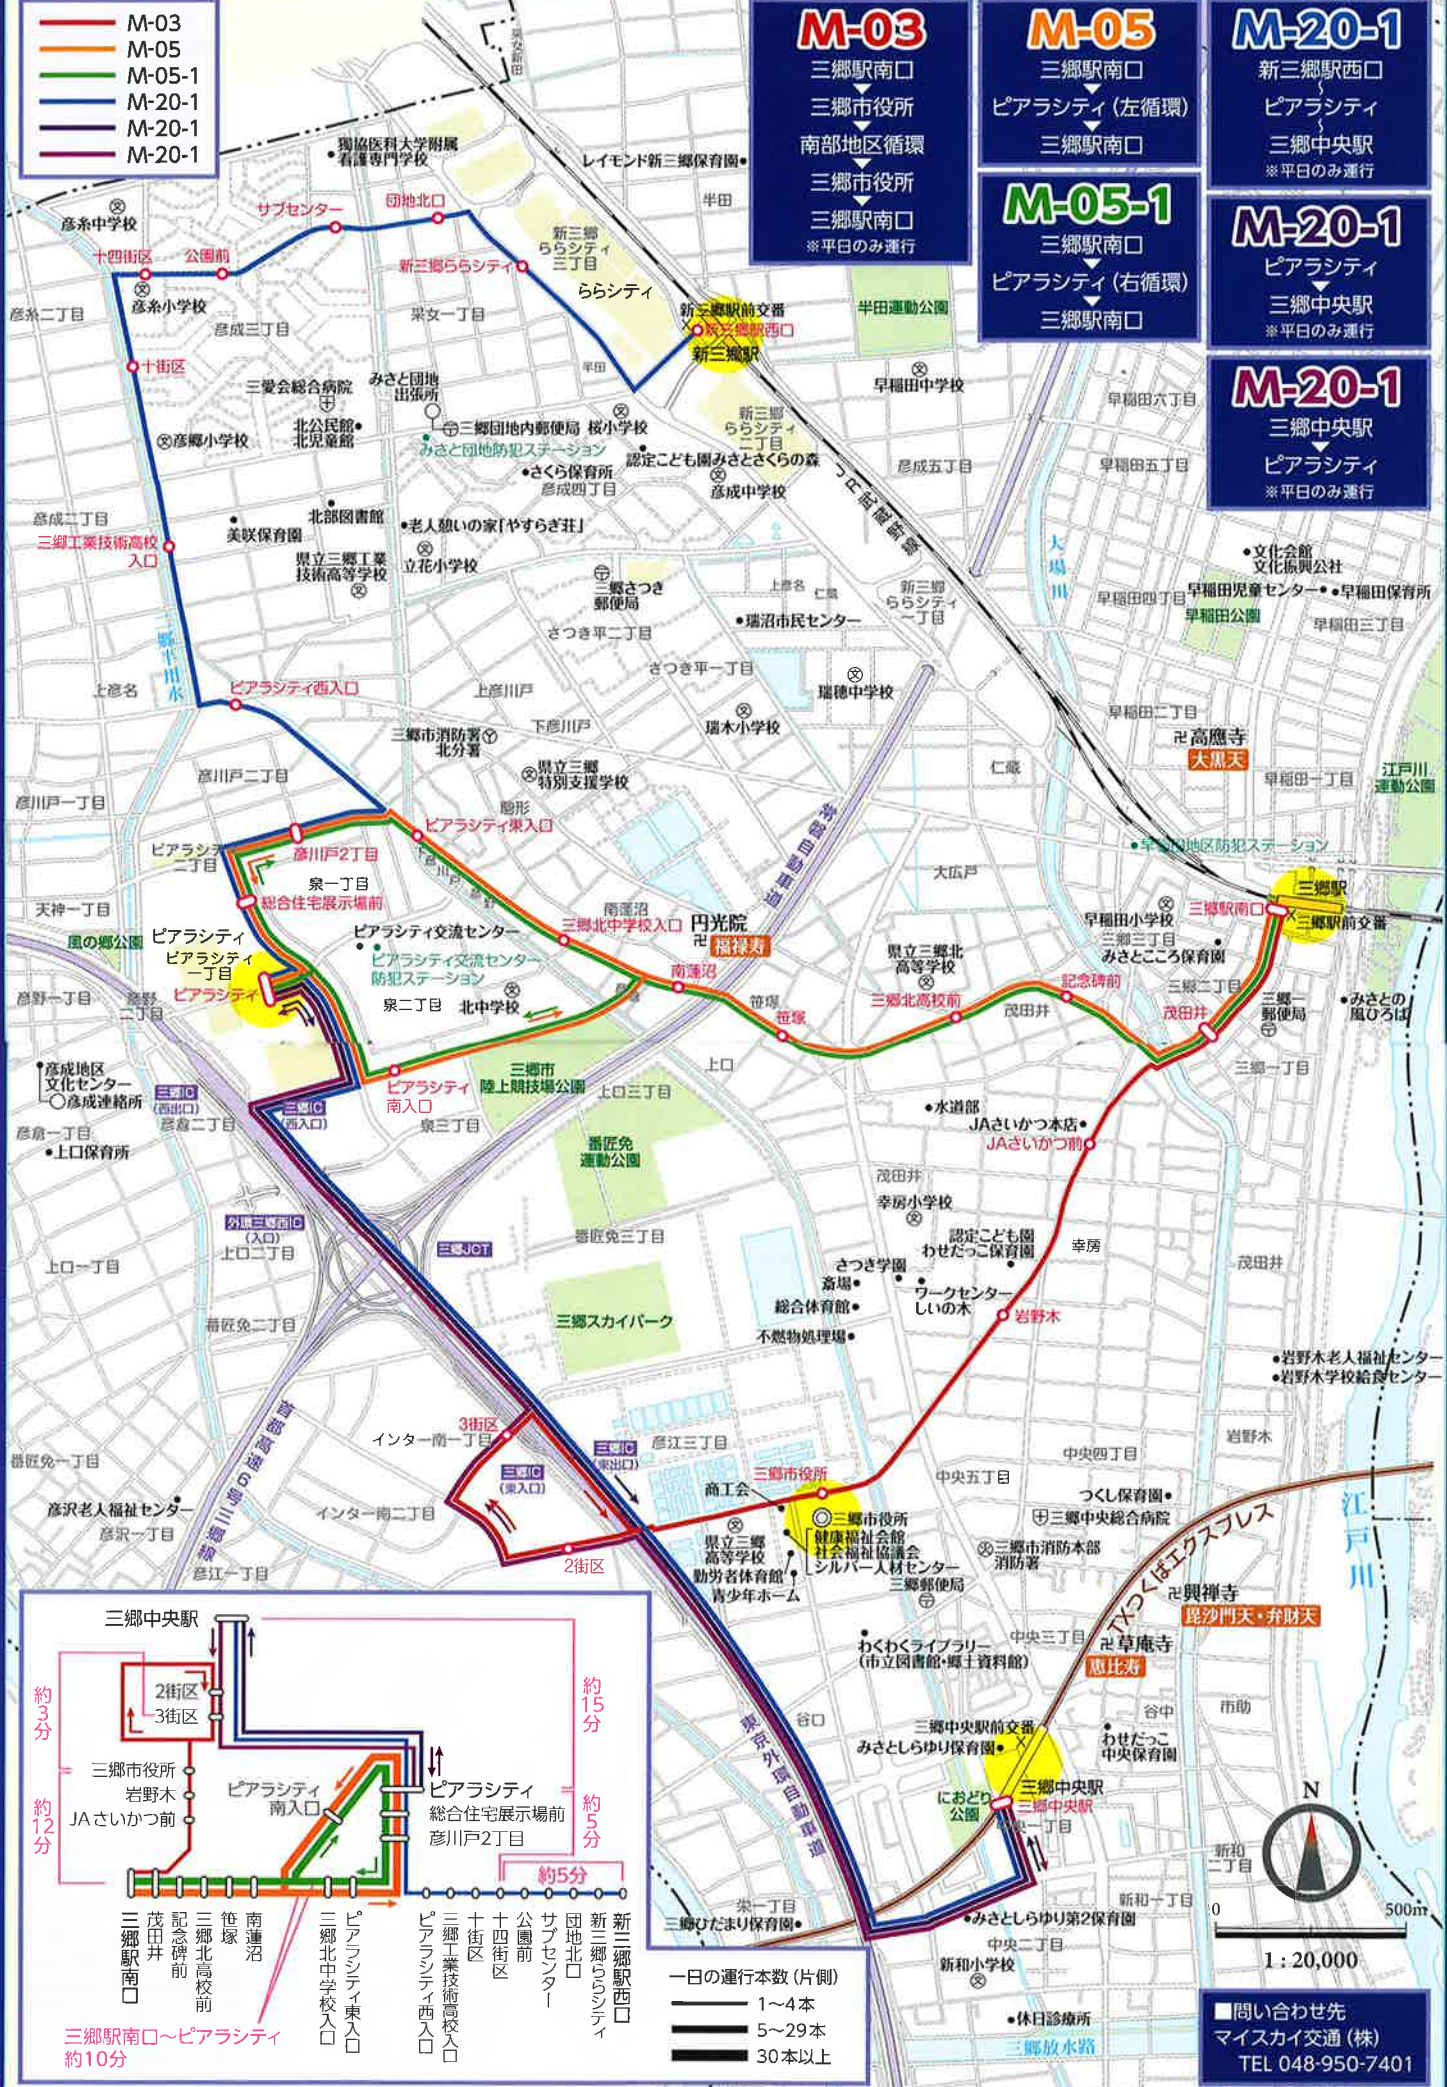

約4分 約4分 約3分 約8分

彦成2丁目南  
彦成2丁目東  
彦成1丁目南  
彦成1丁目北  
道徳公園前  
中曽根南  
中曽根東  
中曽根1丁目  
中曽根2丁目  
スーパータジマ前  
彦系2丁目  
彦系1丁目南  
彦系1丁目北  
彦系2丁目南  
彦系2丁目東  
彦系2丁目西  
彦系2丁目北

吉川美南駅  
美南4丁目  
セキ薬品前  
中曽根公園

約5分 約8分 約7分

一日の運行本数(片側)

1~4本  
5~29本  
30本以上

彦系中学校前  
団地13街区  
団地12街区  
北郷小学校前  
サブセンター  
団地11街区  
団地14街区

問い合わせ先  
メーター観光(株)  
TEL 048-950-0448

- M-03
- M-05
- M-05-1
- M-20-1
- M-20-1
- M-20-1

**M-03**  
 三郷駅南口  
 三郷市役所  
 南部地区循環  
 三郷市役所  
 三郷駅南口  
 ※平日のみ運行

**M-05**  
 三郷駅南口  
 ピアラシティ(左循環)  
 三郷駅南口  
**M-05-1**  
 三郷駅南口  
 ピアラシティ(右循環)  
 三郷駅南口

**M-20-1**  
 新三郷駅西口  
 ピアラシティ  
 三郷中央駅  
 ※平日のみ運行

**M-20-1**  
 ピアラシティ  
 三郷中央駅  
 ※平日のみ運行

**M-20-1**  
 三郷中央駅  
 ピアラシティ  
 ※平日のみ運行

一日の運行本数(片側)  
 1~4本  
 5~29本  
 30本以上

問い合わせ先  
 マイスカイ交通(株)  
 TEL 048-950-7401