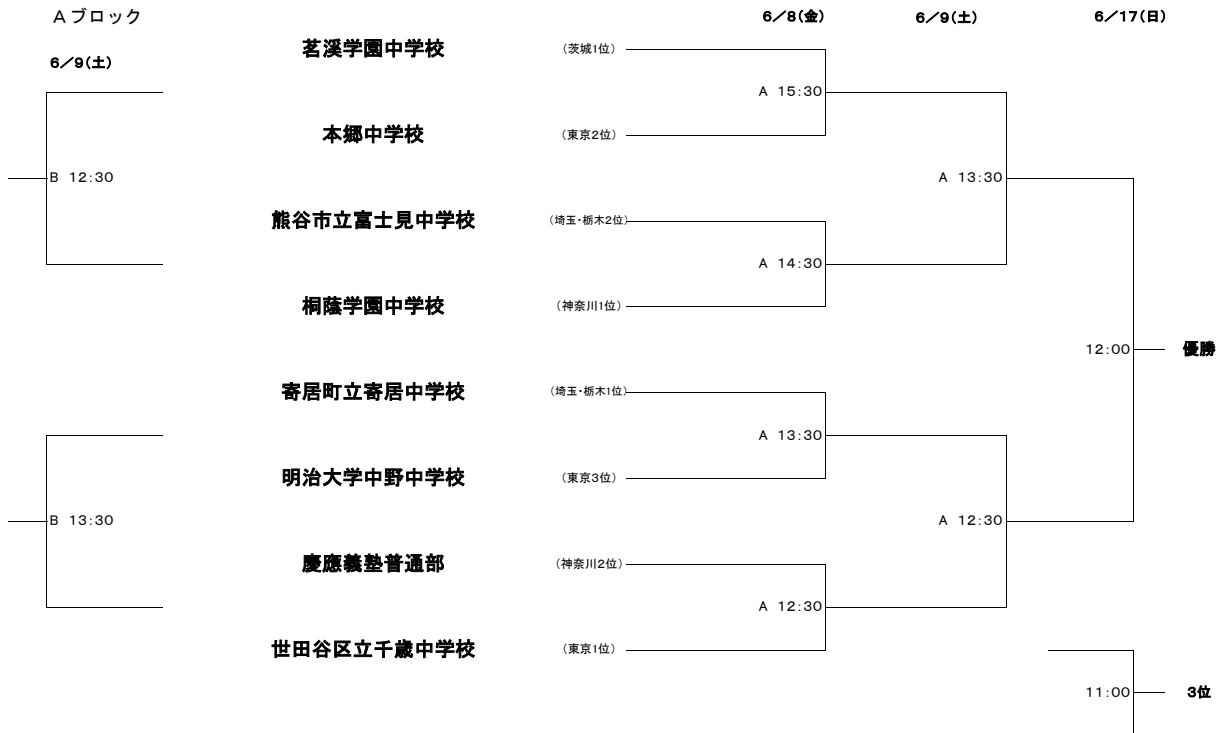

第69回関東中学校ラグビーフットボール大会 組合せ

◎試合会場 6/8(金)、9(土)、17(日): 千葉県『千葉総合スポーツセンターサッカー・ラグビー場』 埼玉県『セナリオハウスフィールド』

Aブロック

Bブロック

Cブロック

Dブロック