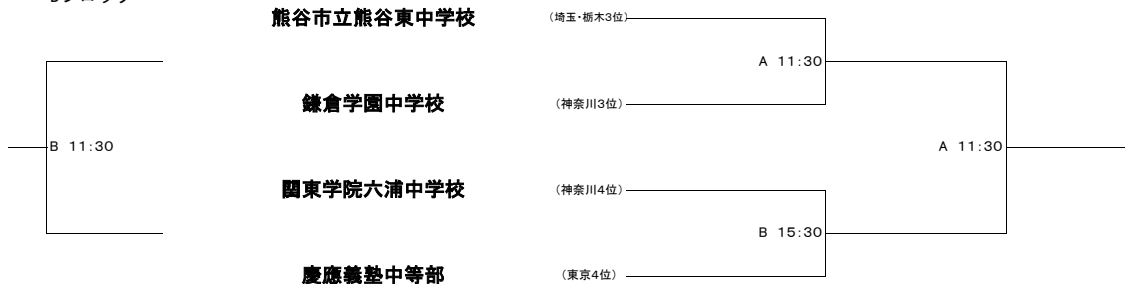

第69回関東中学校ラグビーフットボール大会 組合せ

◎試合会場 6/8(金)、9(土)、17(日): 千葉県『千葉総合スポーツセンターサッカー・ラグビー場』 埼玉県『セナリオハウスフィールド』

Aブロック

Bブロック

Cブロック

Dブロック