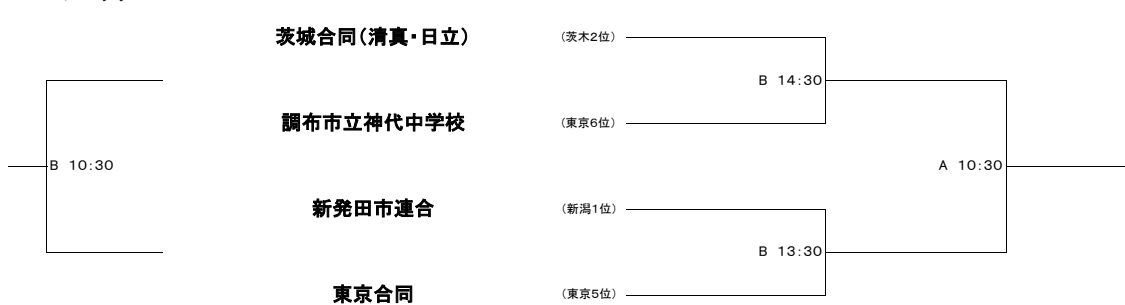

第69回関東中学校ラグビーフットボール大会 組合せ

◎試合会場 6/8(金)、9(土)、17(日): 千葉県『千葉総合スポーツセンターサッカー・ラグビー場』 埼玉県『セナリオハウスフィールド』

Aブロック

Bブロック

Cブロック

Dブロック