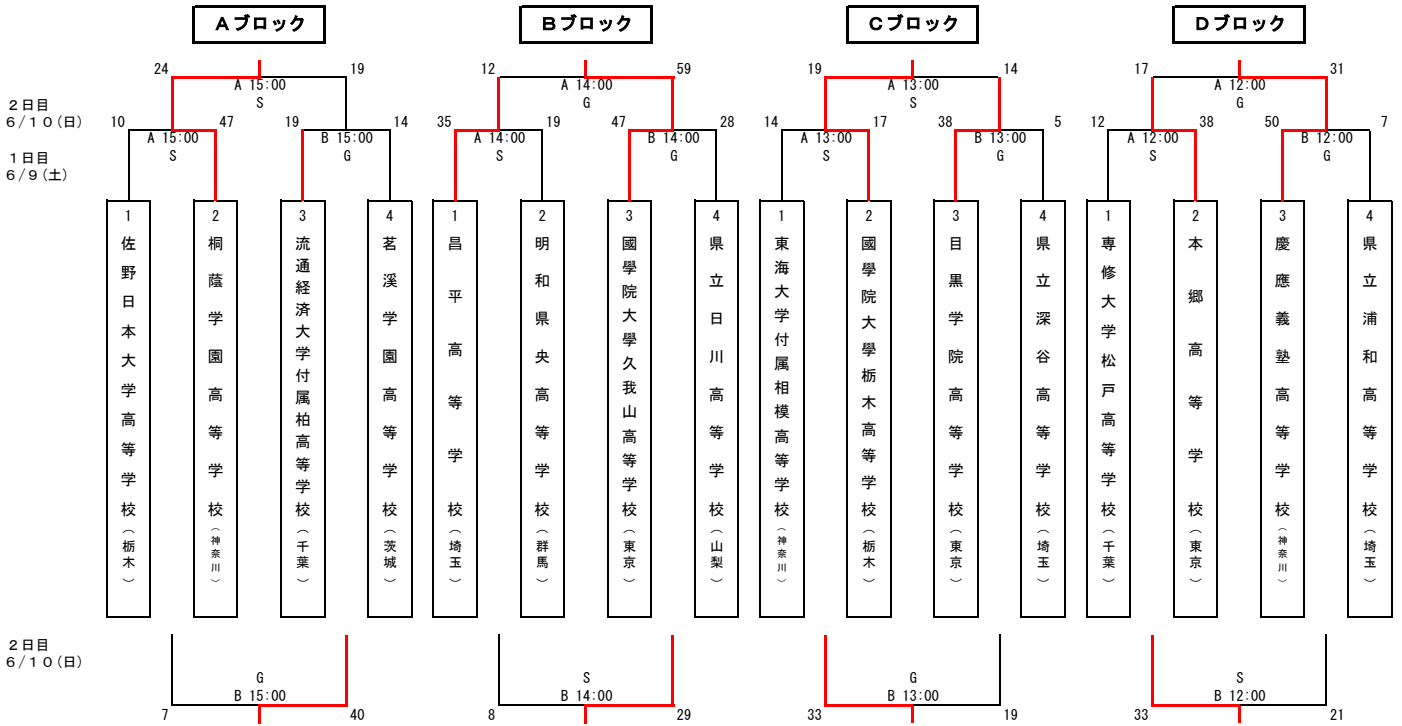

平成30年度第66回関東高等学校ラグビーフットボール大会 結果

※女子セブンス公開競技
6/8(金) 15:20~ Aグラウンド

- 試合数
- A 佐野市運動公園陸上競技場 14
 - B 佐野市運動公園多目的球技場 14
- ボール
- S:セプター
 - G:ギルバート