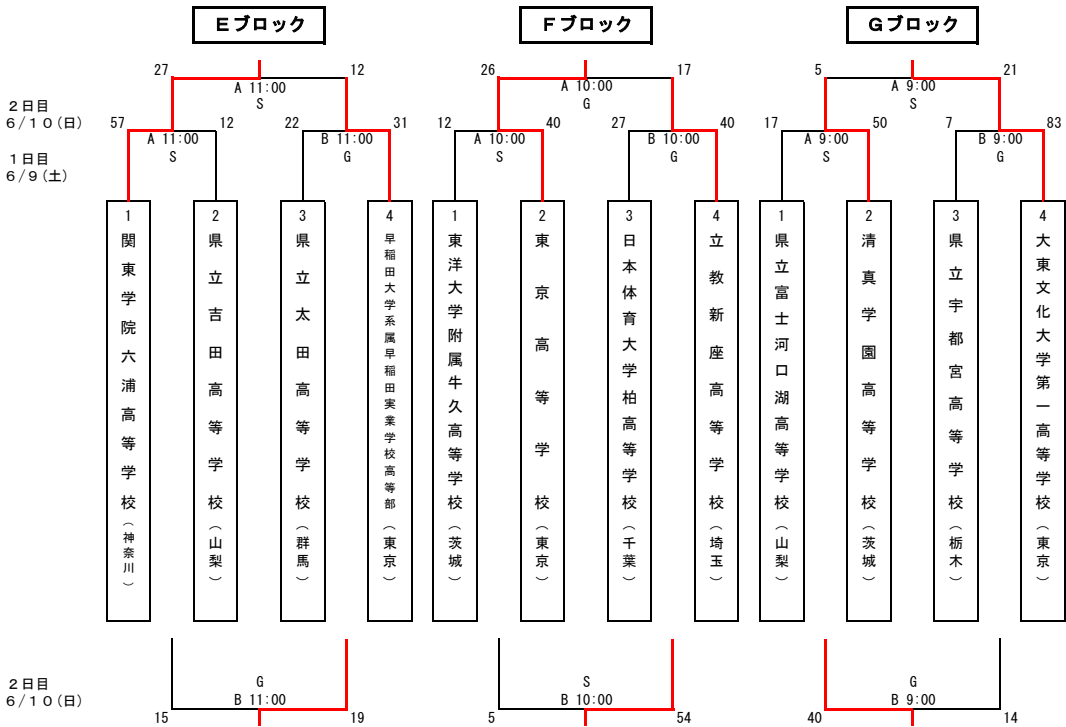

平成30年度第66回関東高等学校ラグビーフットボール大会 結果

※女子セブンス公開競技
6/8(金) 15:20~ Aグラウンド

- 試合数
- A 佐野市運動公園陸上競技場 14
 - B 佐野市運動公園多目的球技場 14
- ボール
- S:セプター
 - G:ギルバート