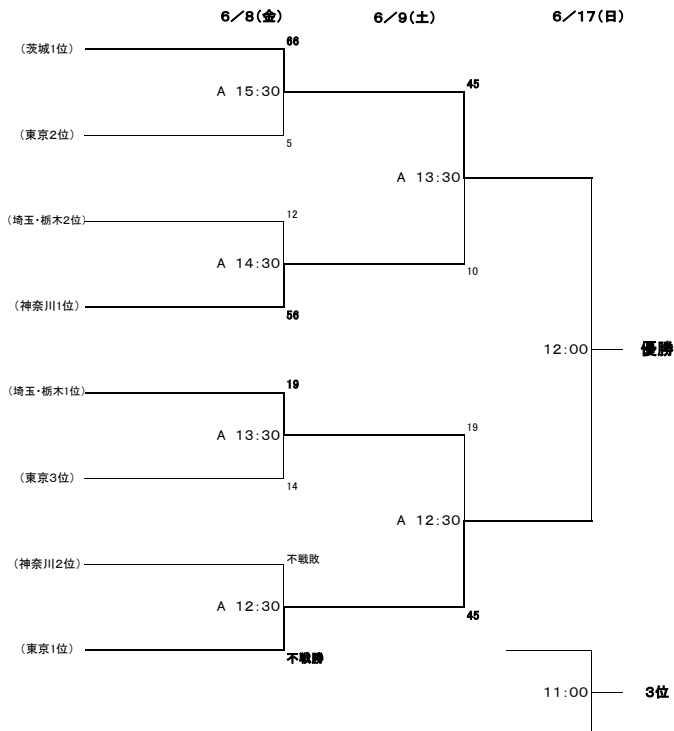

- 茗溪学園中学校
- 本郷中学校
- 熊谷市立富士見中学校
- 桐蔭学園中学校
- 寄居町立寄居中学校
- 明治大学中野中学校
- 慶應義塾普通部
- 世田谷区立千歳中学校