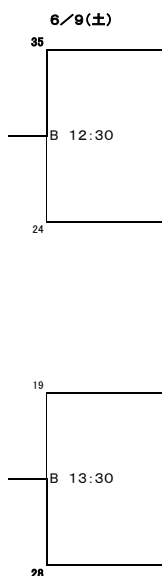

第69回関東中学校ラグビーフットボール大会 組合せ

◎試合会場 6/8(金)、9(土)、17(日): 千葉県『千葉総合スポーツセンターサッカー・ラグビー場』 埼玉県『セナリオハウスフィールド』

2018/6/14

Aブロック