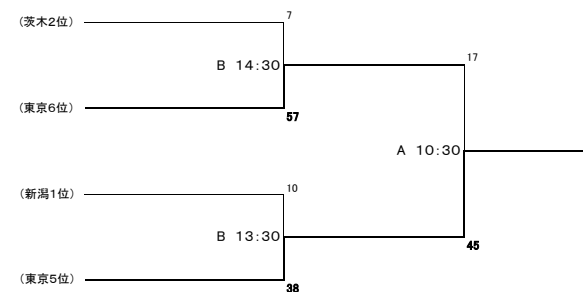

Cブロック

- 茨城合同(清真・日立)
- 調布市立神代中学校
- 新発田市連合
- 東京合同