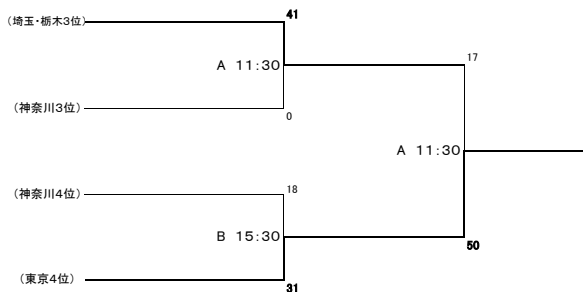

Bブロック

- 熊谷市立熊谷東中学校
- 鎌倉学園中学校
- 関東学院六浦中学校
- 慶應義塾中等部