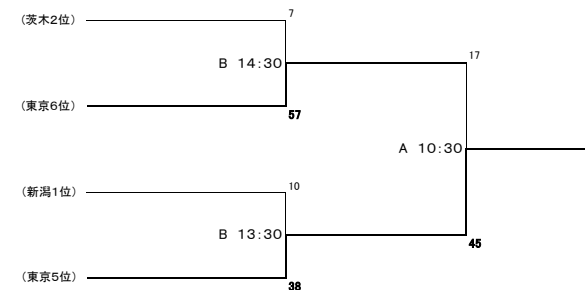

Cブロック

- 茨城合同(清真・日立)
- 調布市立神代中学校
- 新発田市連合
- 東京合同