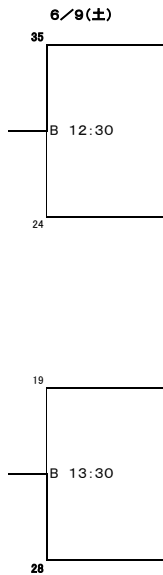

第69回関東中学校ラグビーフットボール大会 組合せ

◎試合会場 6/8(金)、9(土)、17(日): 千葉県『千葉総合スポーツセンターサッカー・ラグビー場』 埼玉県『セナリオハウスフィールド』

2018/6/18

Aブロック