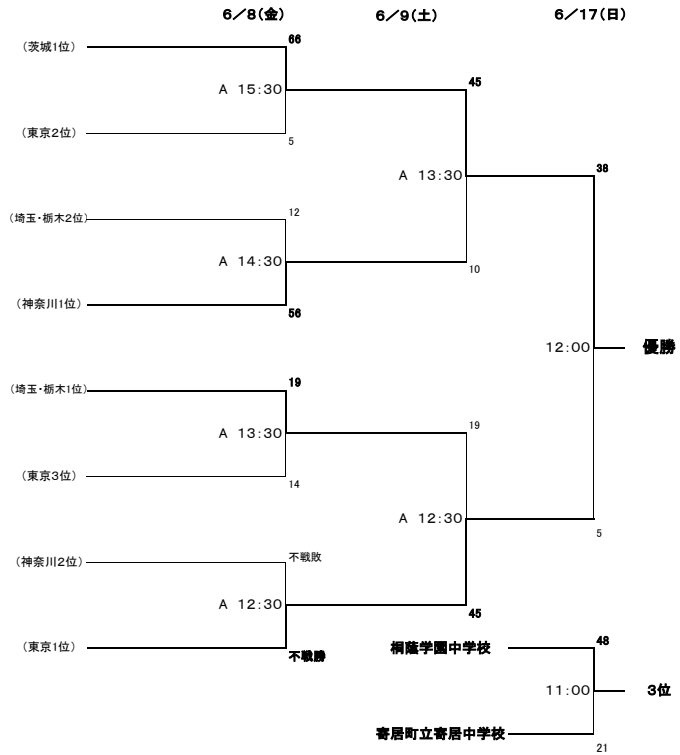

- 茗溪学園中学校
- 本郷中学校
- 熊谷市立富士見中学校
- 桐蔭学園中学校
- 寄居町立寄居中学校
- 明治大学中野中学校
- 慶應義塾普通部
- 世田谷区立千歳中学校