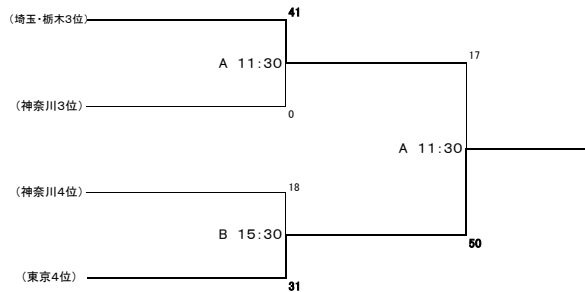

Bブロック

- 熊谷市立熊谷東中学校
- 鎌倉学園中学校
- 関東学院六浦中学校
- 慶應義塾中等部