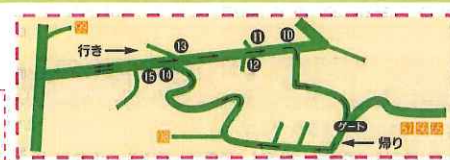

菅平高原グラウンドマップ

至長野IC (夏期のみ大型車不可)

中央部拡大図

※やまびこのグラウンド(53-59)へは、行きは枝道⑩番から。帰りは枝道⑪番へ。何卒宜しくお願い致します。

グラウンド名	NO.	TEL(0268)			
市営グラウンド	2	74-2003			
サニアパーク	3	61-7090			
エーデルホテル	4	5	6	97	74-2131
ホテル朝日	8	51	74-2661		
佐久山荘	9	74-2072			
佐藤旅館	10	11	93	74-3737	
菅平イナリアルホテル	12	13	14	70	74-3711
菅平高原ロッヂ	15	74-2175			
菅平サンホテル	16	17	54	74-2360	
菅平スイスホテル	18	82	98	104	74-3411
菅平パークホテル	19	74-2355			
菅平プラザホテル	22	23	83	82	74-2345
菅平プリンスホテル	24	74-2100			
菅平ホテル	25	26	74-2001		
観光協会杉並グラウンド	27	74-2003			
スポーツハイムホテル初音館	28	73	74-2628		
創価大学菅平セミナーハウス	29	74-2612			
ホテル田沢館	30	74-2318			
太郎館	31	74-2300			
天狗ロッヂ	32	79	74-2431		
日大経済学部菅平研修所	33	74-2165			
ホテル亀屋	33	37	74-2523		
菅平高原温泉ホテル	33	37	38	76	74-2515
ホテル城山館	39	40	85	88	74-2678
菅平国際ホテルベルニナ	41	42	92	105	74-2325
ホテル第一館	43	44	74-2030		
ホテルダボスタカシマヤ	45	46	47	74-2035	
ホテルニューダボス	49	101	74-2066		
ホテル富士屋	49	50	74-2038		
ホテル山喜荘	49	52	77	89	74-2331
ホテルやまびこ	53	55	56	57	74-2064
まるみ山荘	58	A・B	59	74-2065	
明治大学菅平セミナーハウス	60	74-4003			
山本館	61	74-2085			
リゾートハイランド美やさき	62	63	74-2082		
プラトウハヤシヤ	64	74-2630			
つばくら館	66	74-2073			
早稲田大学セミナーハウス	67	68	69	74-2015	
ヴィラ・フリータイム	71	74-2666			
山光館	72	83	74-2616		
四季の宿まさき	73	74-2673			
ロッジすずもと	74	94	91	74-2110	
バンブービレッジ	78	74-2600			
向井館	80	96	74-2606		
金井屋	81	74-2070			
ホテルピナス	84	82	74-2422		
グラウンド部会グラウンド	89	74-2163			
四阿屋旅館	93	74-2667			
峯村山荘	99	74-2667			
牧場グラウンド	100				
プチホテルソントック	102	74-1111			
大原菅平ピカークラブ	103	74-3377			