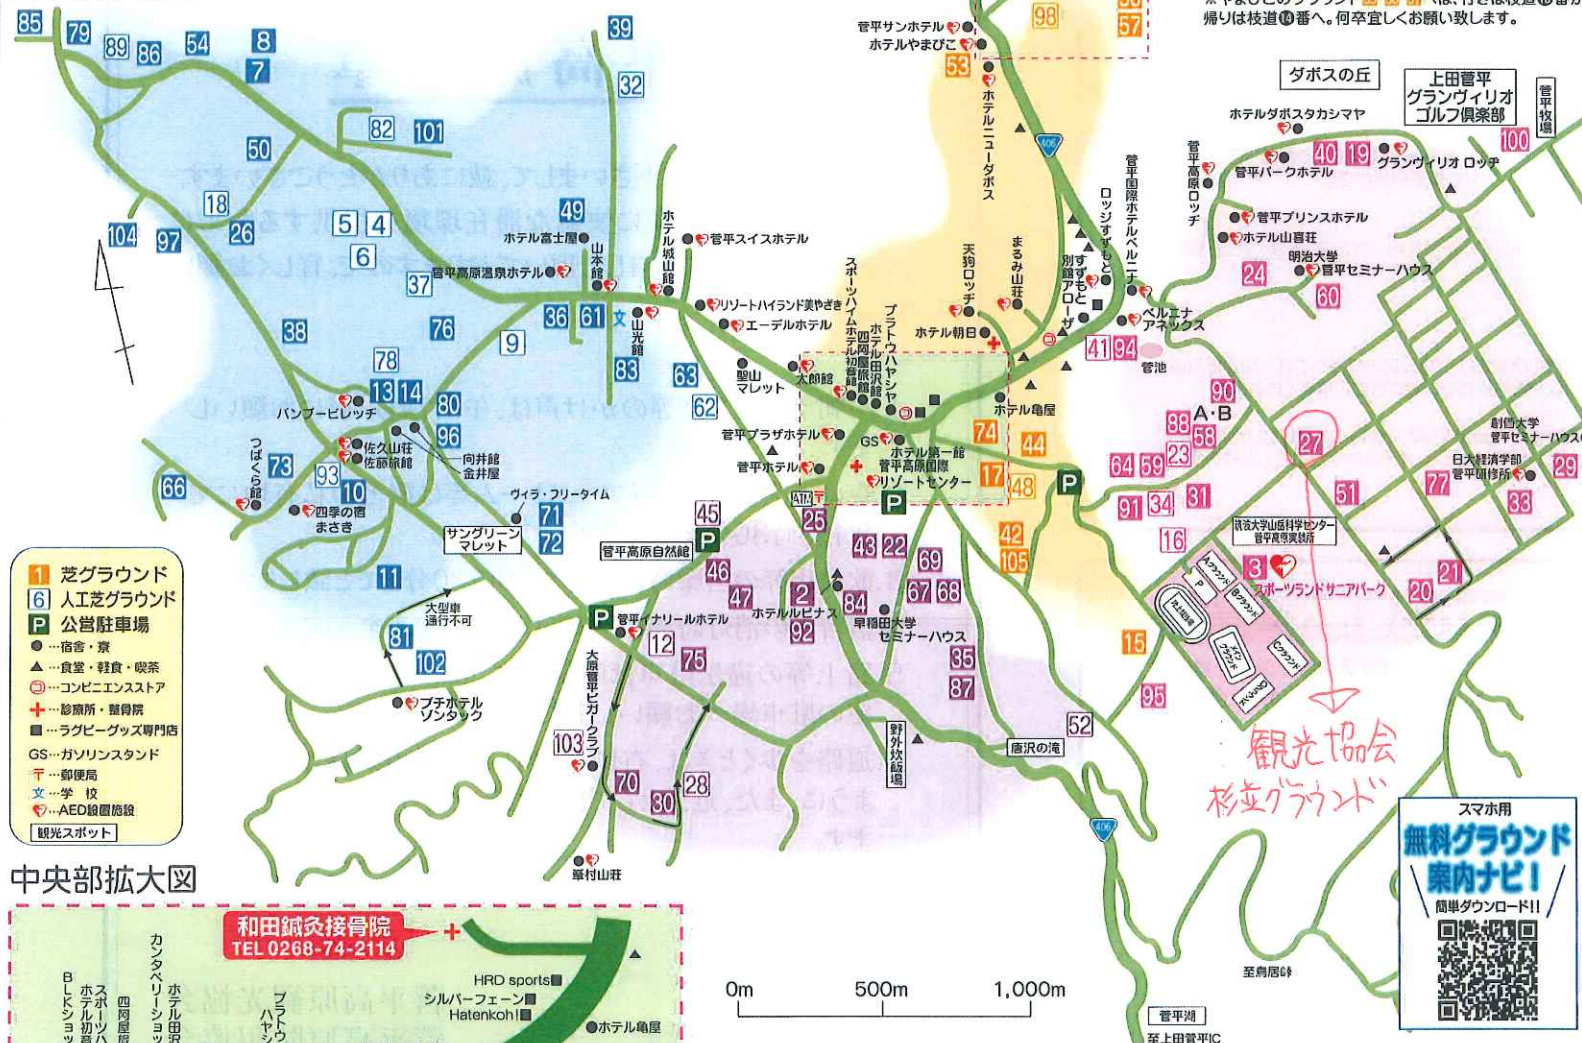

菅平高原グラウンドマップ

至長野IC (夏期のみ大型車不可)

中央部拡大図

※やまびこのグラウンド(53-59)へは、行きは枝道⑩番から。帰りは枝道⑪番へ。何卒宜しくお願い致します。

グラウンド名	NO.	TEL(0268)			
市営グラウンド	2	74-2003			
サニアパーク	3	61-7090			
エーデルホテル	4	5	6	97	74-2131
ホテル朝日	8	51	74-2661		
佐久山荘	9	74-2072			
佐藤旅館	10	11	93	74-3737	
菅平イナリアルホテル	12	13	14	70	74-3711
菅平高原ロッヂ	15	74-2175			
菅平サンホテル	16	17	54	74-2360	
菅平スイスホテル	18	82	98	104	74-3411
菅平パークホテル	19	74-2355			
菅平プラザホテル	22	23	83	82	74-2345
菅平プリンスホテル	24	74-2100			
菅平ホテル	25	26	74-2001		
観光協会杉並グラウンド	27	74-2003			
スポーツハイムホテル初音館	28	73	74-2628		
創価大学菅平セミナーハウス	29	74-2612			
ホテル田沢館	30	74-2318			
太郎館	31	74-2300			
天狗ロッヂ	32	79	74-2431		
日大経済学部菅平研修所	33	74-2165			
ホテル亀屋	33	37	74-2523		
菅平高原温泉ホテル	33	37	38	76	74-2515
ホテル城山館	39	40	85	88	74-2678
菅平国際ホテルベルニナ	41	42	92	105	74-2325
ホテル第一館	43	44	74-2030		
ホテルダボスタカシマヤ	45	46	47	74-2035	
ホテルニューダボス	49	101	74-2066		
ホテル富士屋	49	50	74-2038		
ホテル山喜荘	49	52	77	89	74-2331
ホテルやまびこ	53	55	56	57	74-2064
まるみ山荘	58	A・B	59	74-2065	
明治大学菅平セミナーハウス	60	74-4003			
山本館	61	74-2085			
リゾートハイランド美やさき	62	63	74-2082		
プラトウハヤシヤ	64	74-2630			
つばくら館	66	74-2073			
早稲田大学セミナーハウス	67	68	69	74-2015	
ヴィラ・フリータイム	71	74-2666			
山光館	72	83	74-2616		
四季の宿まさき	73	74-2673			
ロッジすずもと	74	94	91	74-2110	
バンブービレッジ	78	74-2600			
向井館	80	96	74-2606		
金井屋	81	74-2070			
ホテルピナス	84	82	74-2422		
グラウンド部会グラウンド	89	74-2163			
四阿屋旅館	93	74-2667			
峯村山荘	99	74-2667			
牧場グラウンド	100				
プチホテルソントック	102	74-1111			
大原菅平ピカークラブ	103	74-3377			

路上駐車禁止

宿泊に付いてのご相談は菅平高原旅館組合にご相談下さい。
 TEL. (0268) -74-2003 FAX. (0268) -74-2353
 ペンションご希望の方はペンション部ホームページ
<http://www.sugadaira.info/> を検索下さい。

スマホ用
無料グラウンド案内ナビ!
 簡単ダウンロード!!

菅平高原観光協会
 菅平高原旅館組合
 (国際リゾートセンター内)
 TEL. (0268) 74-2003 FAX. (0268) 74-2353
 ホームページ <http://sugadaira.com>