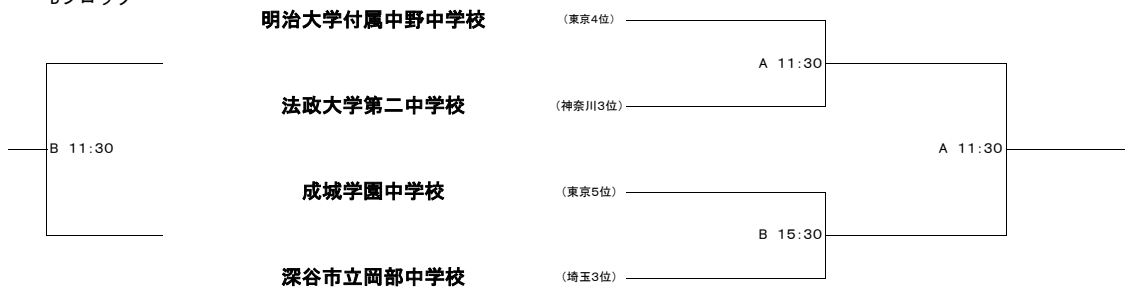

第70回関東中学校ラグビーフットボール大会 組合せ

◎試合会場 6/8(土)、9(日)、16(日): 山梨県【御勅使南公園ラグビー場】 埼玉県【セナリオハウスフィールド】

Aブロック

Bブロック

Cブロック

Dブロック