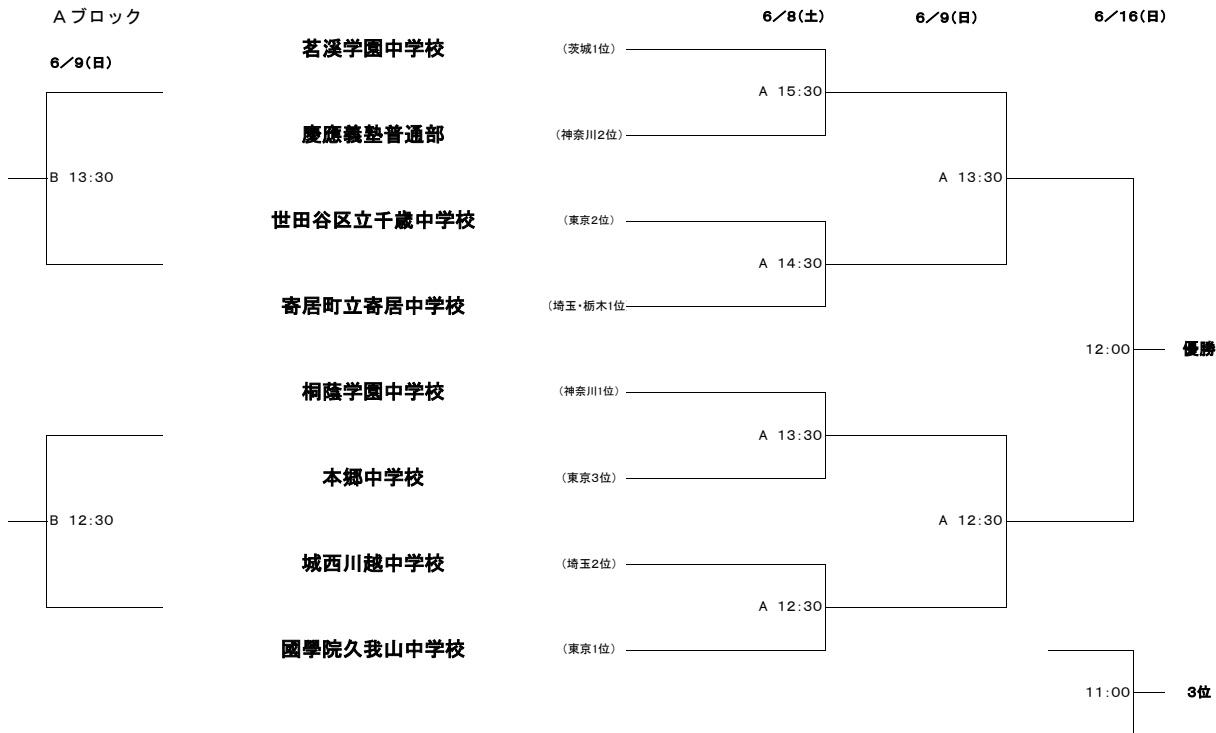

第70回関東中学校ラグビーフットボール大会 組合せ

◎試合会場 6/8(土)、9(日)、16(日): 山梨県【御勅使南公園ラグビー場】 埼玉県【セナリオハウスフィールド】

Aブロック

Bブロック

Cブロック

Dブロック