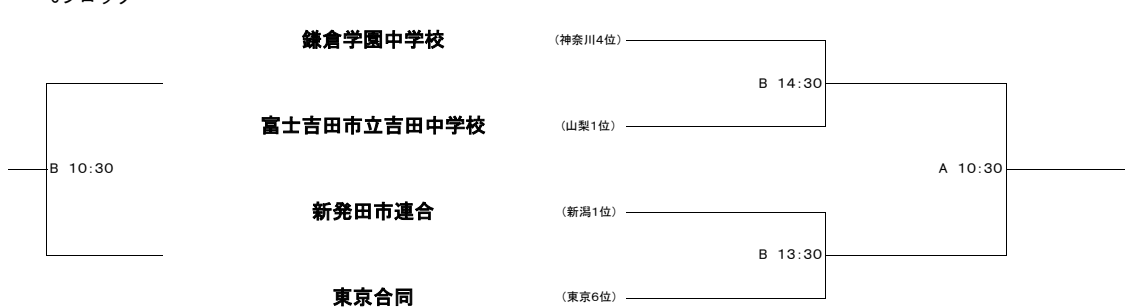

第70回関東中学校ラグビーフットボール大会 組合せ

◎試合会場 6/8(土)、9(日)、16(日): 山梨県【御勅使南公園ラグビー場】 埼玉県【セナリオハウスフィールド】

Aブロック

Bブロック

Cブロック

Dブロック