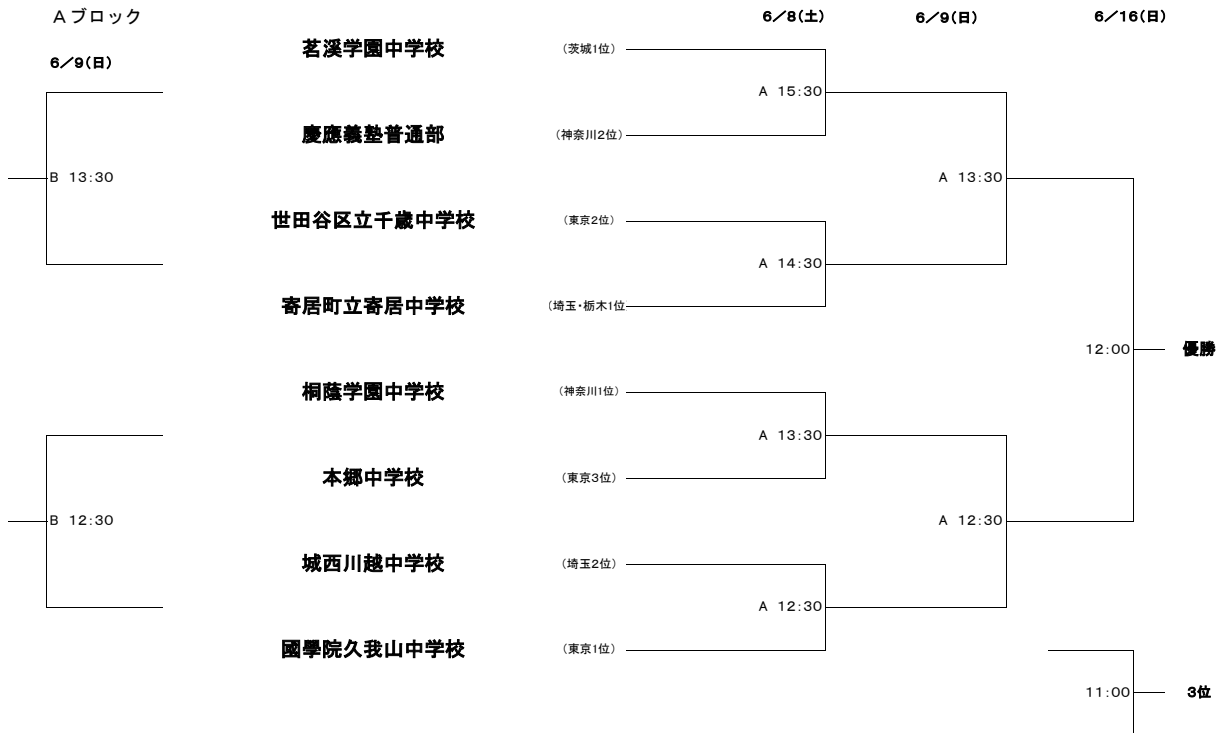

第70回関東中学校ラグビーフットボール大会 組合せ

◎試合会場 6/8(土)、9(日)、16(日): 山梨県【御勅使南公園ラグビー場】 埼玉県【セナリオハウスフィールド】

2019/5/29

Aブロック

Bブロック

Cブロック

Dブロック