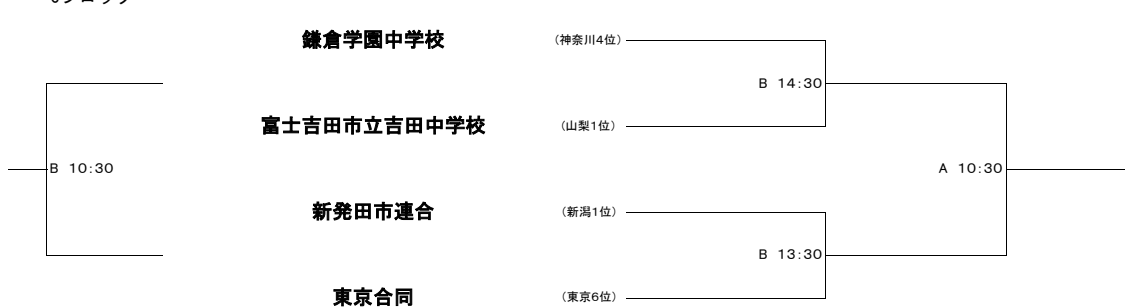

第70回関東中学校ラグビーフットボール大会 組合せ

◎試合会場 6/8(土)、9(日)、16(日): 山梨県【御勅使南公園ラグビー場】 埼玉県【セナリオハウスフィールド】

2019/5/29

Aブロック

Bブロック

Cブロック

Dブロック