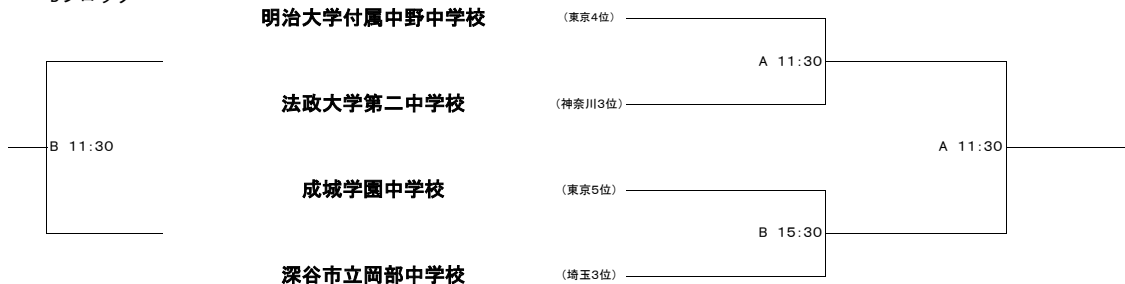

第70回関東中学校ラグビーフットボール大会 組合せ

◎試合会場 6/8(土)、9(日)、16(日): 山梨県【御勅使南公園ラグビー場】 埼玉県【セナリオハウスフィールド】

2019/5/29

Aブロック

Bブロック

Cブロック

Dブロック