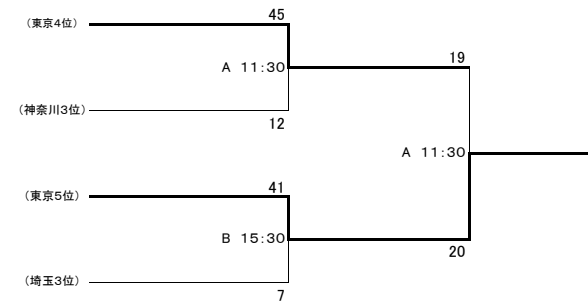

第70回関東中学校ラグビーフットボール大会 組合せ

◎試合会場 6/8(土)、9(日)、16(日): 山梨県【御勅使南公園ラグビー場】 埼玉県【セナリオハウスフィールド】

2019/6/24

Aブロック

- 茗溪学園中学校
- 慶應義塾普通部
- 世田谷区立千歳中学校
- 寄居町立寄居中学校
- 桐蔭学園中学校
- 本郷中学校
- 城西川越中学校
- 國學院久我山中学校

Bブロック

- 明治大学付属中野中学校
- 法政大学第二中学校
- 成城学園中学校
- 深谷市立岡部中学校