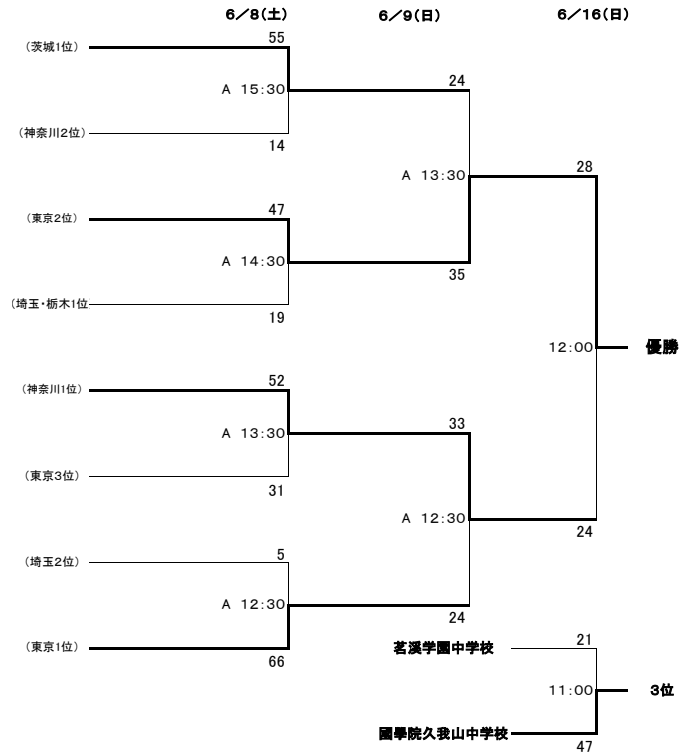

第70回関東中学校ラグビーフットボール大会 組合せ

◎試合会場 6/8(土)、9(日)、16(日): 山梨県【御勅使南公園ラグビー場】 埼玉県【セナリオハウスフィールド】

2019/6/24

Aブロック

- 茗溪学園中学校
- 慶應義塾普通部
- 世田谷区立千歳中学校
- 寄居町立寄居中学校
- 桐蔭学園中学校
- 本郷中学校
- 城西川越中学校
- 國學院久我山中学校

Bブロック

- 明治大学付属中野中学校
- 法政大学第二中学校
- 成城学園中学校
- 深谷市立岡部中学校