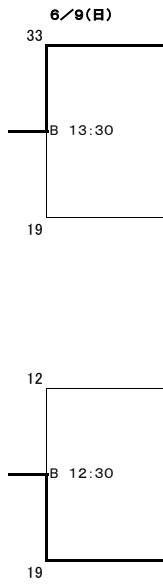

第70回関東中学校ラグビーフットボール大会 組合せ

◎試合会場 6/8(土)、9(日)、16(日): 山梨県【御勅使南公園ラグビー場】 埼玉県【セナリオハウスフィールド】

2019/6/24

Aブロック

- 茗溪学園中学校
- 慶應義塾普通部
- 世田谷区立千歳中学校
- 寄居町立寄居中学校
- 桐蔭学園中学校
- 本郷中学校
- 城西川越中学校
- 國學院久我山中学校

Bブロック

- 明治大学付属中野中学校
- 法政大学第二中学校
- 成城学園中学校
- 深谷市立岡部中学校