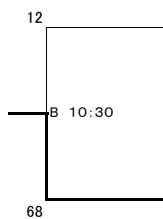

第70回関東中学校ラグビーフットボール大会 組合せ

◎試合会場 6/8(土)、9(日)、16(日): 山梨県【御勅使南公園ラグビー場】 埼玉県【セナリオハウスフィールド】

2019/6/24

Aブロック

- 茗溪学園中学校
- 慶應義塾普通部
- 世田谷区立千歳中学校
- 寄居町立寄居中学校
- 桐蔭学園中学校
- 本郷中学校
- 城西川越中学校
- 國學院久我山中学校

Bブロック

- 明治大学付属中野中学校
- 法政大学第二中学校
- 成城学園中学校
- 深谷市立岡部中学校

Cブロック

- 鎌倉学園中学校
- 富士吉田市立吉田中学校
- 新発田市連合
- 東京合同

Dブロック

- 茨城合同(清真・日立)
- 千葉日本大学第一中学校
- 慶應義塾中等部
- 長野県北信・中信合同