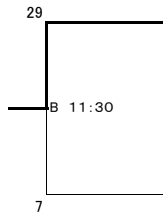

第70回関東中学校ラグビーフットボール大会 組合せ

◎試合会場 6/8(土)、9(日)、16(日): 山梨県【御勅使南公園ラグビー場】 埼玉県【セナリオハウスフィールド】

2019/6/24

Aブロック

- 茗溪学園中学校
- 慶應義塾普通部
- 世田谷区立千歳中学校
- 寄居町立寄居中学校
- 桐蔭学園中学校
- 本郷中学校
- 城西川越中学校
- 國學院久我山中学校

Bブロック

- 明治大学付属中野中学校
- 法政大学第二中学校
- 成城学園中学校
- 深谷市立岡部中学校