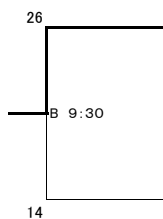

第70回関東中学校ラグビーフットボール大会 組合せ

◎試合会場 6/8(土)、9(日)、16(日): 山梨県【御勅使南公園ラグビー場】 埼玉県【セナリオハウスフィールド】

2019/6/24

Aブロック

- 茗溪学園中学校
- 慶應義塾普通部
- 世田谷区立千歳中学校
- 寄居町立寄居中学校
- 桐蔭学園中学校
- 本郷中学校
- 城西川越中学校
- 國學院久我山中学校

Bブロック

- 明治大学付属中野中学校
- 法政大学第二中学校
- 成城学園中学校
- 深谷市立岡部中学校

Cブロック

- 鎌倉学園中学校
- 富士吉田市立吉田中学校
- 新発田市連合
- 東京合同

Dブロック

- 茨城合同(清真・日立)
- 千葉日本大学第一中学校
- 慶應義塾中等部
- 長野県北信・中信合同