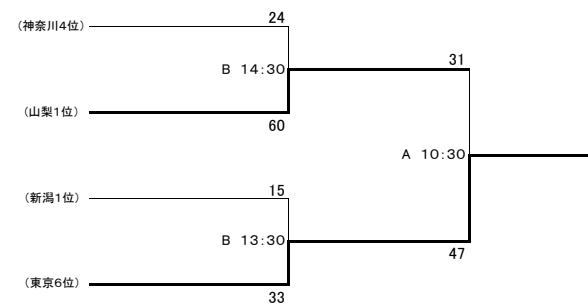

Cブロック

- 鎌倉学園中学校
- 富士吉田市立吉田中学校
- 新発田市連合
- 東京合同