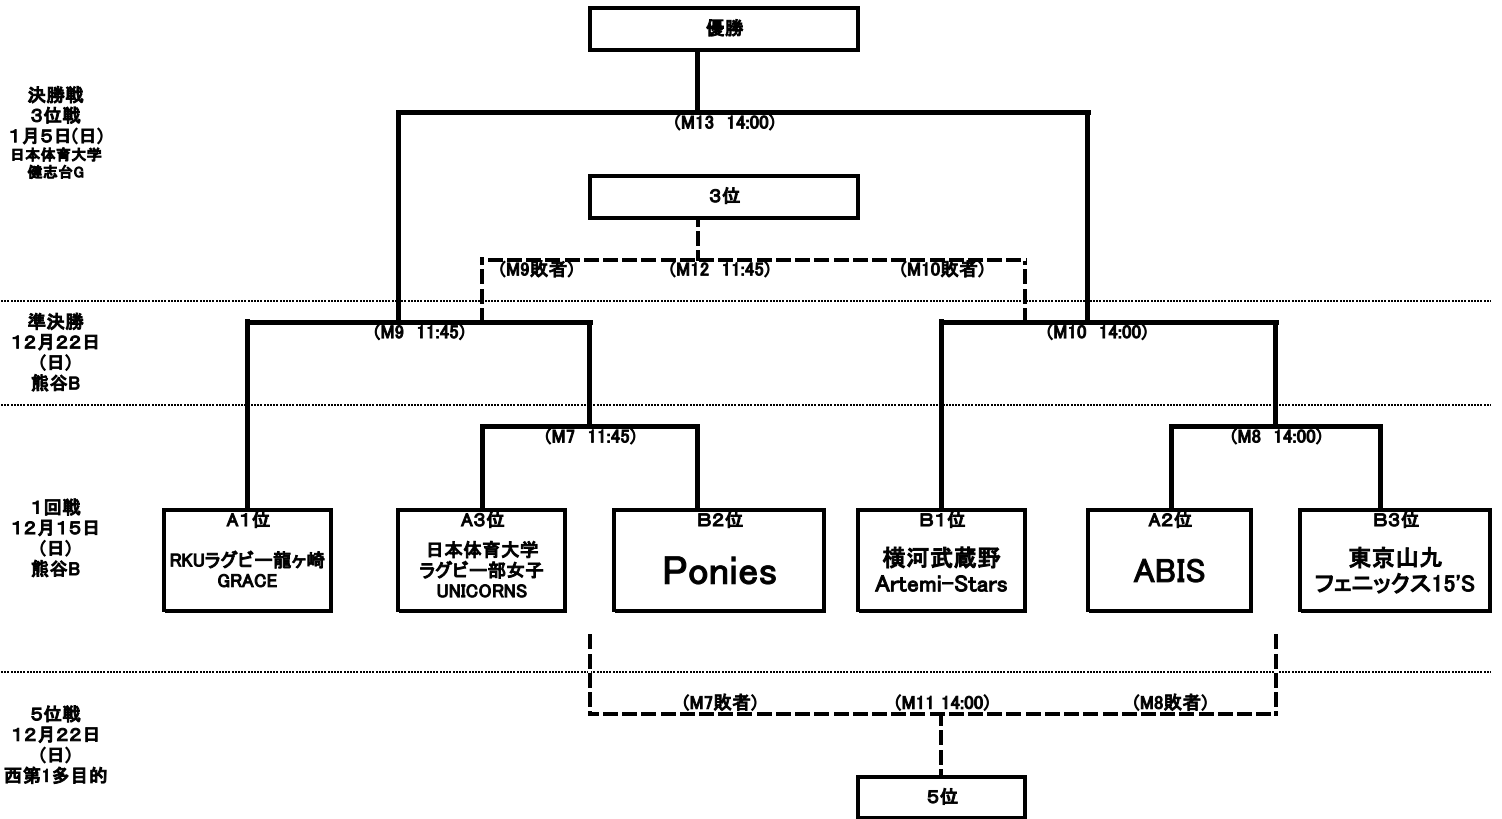

# OTOWAカップ 第30回関東女子ラグビーフットボール大会

## 一般の部 決勝トーナメント

## 高校の部 交流戦