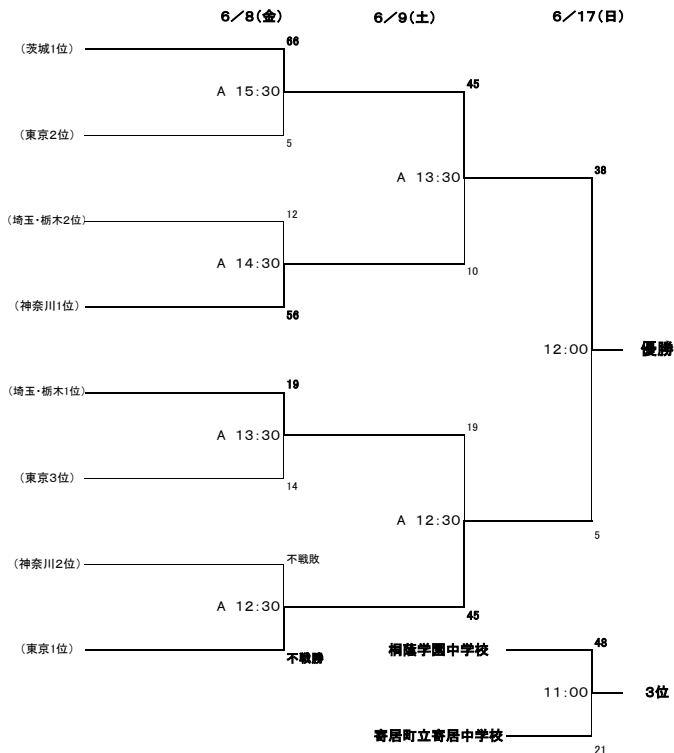

第69回関東中学校ラグビーフットボール大会 組合せ

◎試合会場 6/8(金)、9(土)、17(日): 千葉県『千葉総合スポーツセンターサッカー・ラグビー場』 埼玉県『セナリオハウスフィールド』

2018/6/18

Aブロック

- 茗溪学園中学校
- 本郷中学校
- 熊谷市立富士見中学校
- 桐蔭学園中学校
- 寄居町立寄居中学校
- 明治大学中野中学校
- 慶應義塾普通部
- 世田谷区立千歳中学校

Bブロック