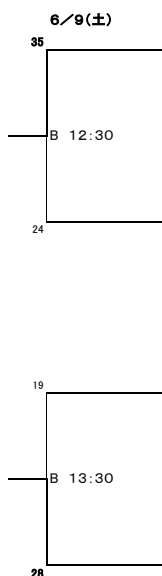

第69回関東中学校ラグビーフットボール大会 組合せ

◎試合会場 6/8(金)、9(土)、17(日): 千葉県『千葉総合スポーツセンターサッカー・ラグビー場』 埼玉県『セナリオハウスフィールド』

2018/6/18

Aブロック

- 茗溪学園中学校
- 本郷中学校
- 熊谷市立富士見中学校
- 桐蔭学園中学校
- 寄居町立寄居中学校
- 明治大学中野中学校
- 慶應義塾普通部
- 世田谷区立千歳中学校

Bブロック