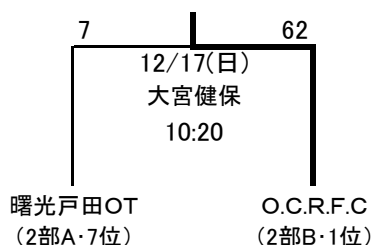

■ 2部A-2部B 入替戦

- ※同点の場合は、上位リーグ所属チームが残留となる。
- ※試合は2・3部リーグのレギュレーションを適用する。
- ※メンバー表はKO48時間前に対戦相手チームへ提出すること。
- ※試合球は各チームより1球ずつ準備すること。
- ※当番チーム(上位リーグチーム)は公式試合記録の作成・提出とレフリー交通費の立替・精算(社連審判担当幹事)をお願いします。
- ※試合は12月24日(日)までに終了させること。
  但し、降雪等の理由による順延は認めるものとする。
  試合日程とグラウンド確保は上位リーグチームが決定する。

■ 2部B-3部 入替戦

- ・NTT日比谷サンシャイナーズは不戦敗等により最下位(下部リーグ自動降格)のため入替戦は実施せず、3部1位チームである前田道路ブラストエレファントは2部Bリーグへ自動昇格。