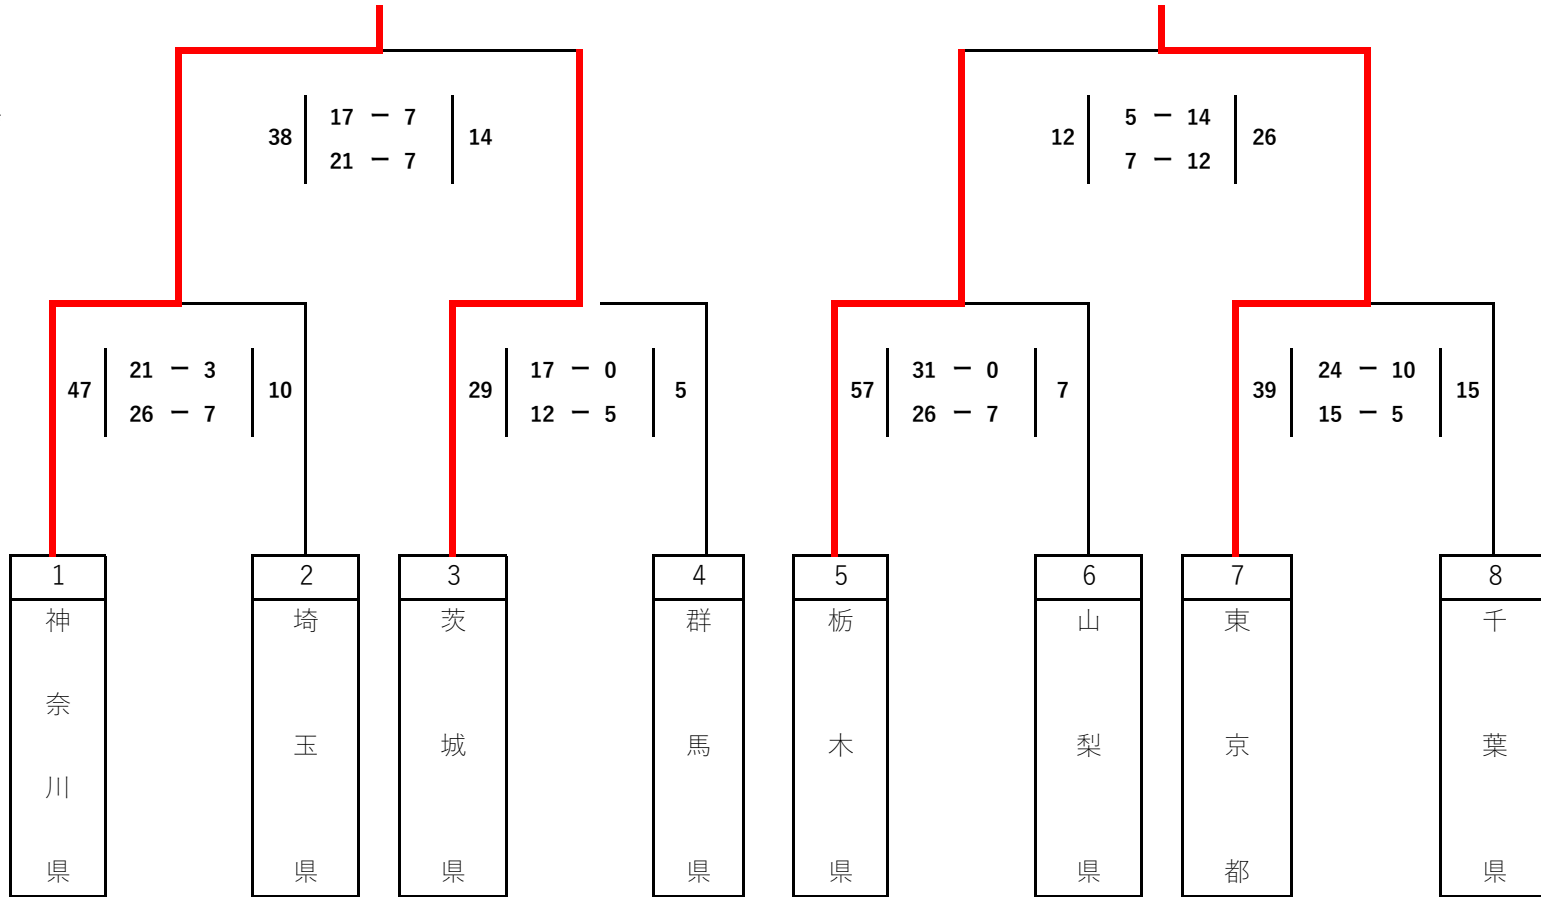

女子

8月25日(日) 会場:御勅使南公園ラグビー場Aグラウンド

◎7人制 7分ハーフ (ハーフタイム2分以内)

◎代表決定方法 各グループ4チームの総当り戦によるリーグ戦を行い、各グループの1位の2チームを代表とする。

Aグループ	
1	埼玉県
2	千葉県
3	山梨県
4	栃木県

Bグループ	
1	神奈川県
2	茨城県
3	東京都
4	群馬県

1	9:30	埼玉県	31	17 - 0 14 - 0	0	千葉県
2	9:50	山梨県	0	0 - 26 0 - 20	46	栃木県
3	10:10	神奈川県	38	26 - 0 12 - 5	5	茨城県
4	10:30	東京都	27	17 - 0 10 - 0	0	群馬県
5	10:50	埼玉県	55	24 - 0 31 - 0	0	山梨県
6	11:10	千葉県	12	0 - 24 12 - 15	39	栃木県
7	11:30	神奈川県	35	20 - 0 15 - 0	0	東京都
8	11:50	茨城県	38	19 - 0 19 - 7	7	群馬県
9	12:10	埼玉県	10	5 - 14 5 - 21	35	栃木県
10	12:30	千葉県	36	22 - 0 14 - 0	0	山梨県
11	12:50	神奈川県	43	17 - 0 26 - 0	0	群馬県
12	13:10	茨城県	10	10 - 19 0 - 12	31	東京都

代表

Aグループ1位

栃木県

Bグループ1位

神奈川県

少年男子

8月23日（金） 御勅使南公園ラグビー場 ・ 25日（日） 山梨学院大学和戸ラグビー場

- ◎15人制 25分ハーフ（ハーフタイム5分以内）
- ◎代表決定方法 4チームの2つのトーナメント戦を行い、各1位の2チームを代表とする。

8月25日（日）
山梨学院大学
和戸ラグビー場

8月23日（金）
御勅使南公園
ラグビー場

代表

神奈川県

東京都