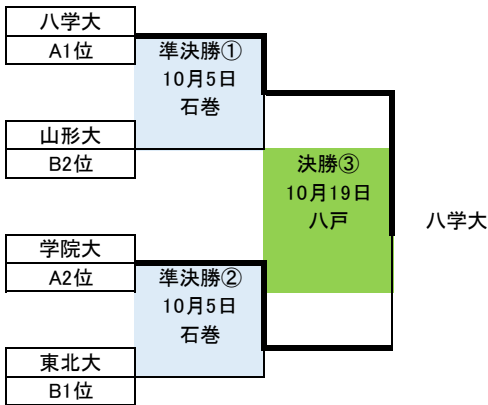

1部(40分ハーフ)8チーム

プールA

八戸学院大、東北学院大、岩手大、国際教養大

プールB

東北大、盛岡大・岩手県立大合同、福島大、山形大

2部(35分ハーフ)7チーム

プールA

弘前大医・弘前大合同、秋田大医学部、福島県立医大、

プールB

日大工学部、東北大医・仙台大・東北医科薬大合同、北里大・青森大合同、岩手医大・秋田大合同

《東北地区大学ラグビー連盟公式ホームページ》

<https://rugby-gakusei-tohoku.org/>

2025(R7)年度 東北地区大学ラグビーリーグ組合せ表

【プール戦】

【1部 プールA】

前年1位	八学大
前年3位	学院大
前年6位	岩手大
前年8位	国際教

【1部 プールB】

前年2位	東北大
前年4位	盛県大
前年5位	福島大
前年7位	山形大

【2部 プールA】

前年9位	弘前大
前年11位	秋田医
前年14位	福島県医

【2部 プールB】

前年10位	日大工
前年12位	宮城合同
前年13位	青森北里
前年15位	秋田岩医

【大学選手権代表決定トーナメント】

A1位	八学大
B1位	東北大
A2位	学院大
B2位	山形大

【地区対抗代表決定トーナメント】

A3位	岩手大
B3位	盛県大

【入替戦】

A4位	国際教
B4位	福島大
2部A1位	秋田医
2部B1位	青森北里

【順位決定戦】

2部A2位	弘前大
2部B2位	秋田岩医
2部A3位	福島県医
2部B3位	宮城合同
2部B4位	日大工