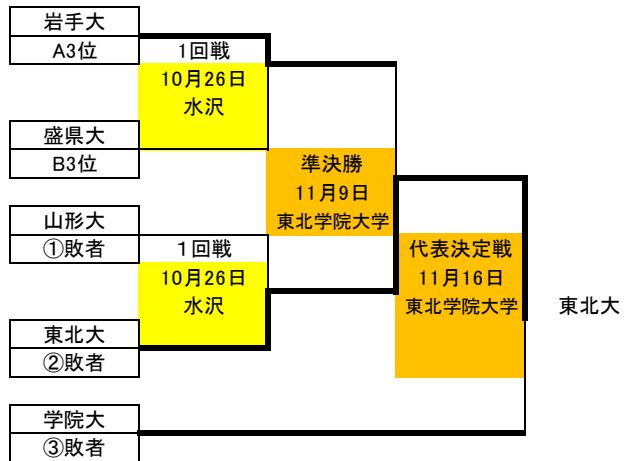

プールB

日大工学部、東北大医・仙台大・東北医科薬大合同、北里大・青森大合同、岩手医大・秋田大合同

《東北地区大学ラグビー連盟公式ホームページ》

<https://rugby-gakusei-tohoku.org/>

2025(R7)年度 東北地区大学ラグビーリーグ組合せ表

【プール戦】

【1部 プールA】

前年1位	八学大
前年3位	学院大
前年6位	岩手大
前年8位	国際教

【1部 プールB】

前年2位	東北大
前年4位	盛県大
前年5位	福島大
前年7位	山形大

【2部 プールA】

前年9位	弘前大
前年11位	秋田医
前年14位	福島県医

【2部 プールB】

前年10位	日大工
前年12位	宮城合同
前年13位	青森北里
前年15位	秋田岩医

【大学選手権代表決定トーナメント】

A1位	八学大
B1位	東北大
A2位	学院大
B2位	山形大

【地区対抗代表決定トーナメント】

A3位	岩手大
B3位	盛県大

【入替戦】

A4位	国際教
B4位	福島大
2部A1位	秋田医
2部B1位	青森北里

【順位決定戦】

2部A2位	弘前大
2部B2位	秋田岩医
2部A3位	福島県医
2部B3位	宮城合同
2部B4位	日大工