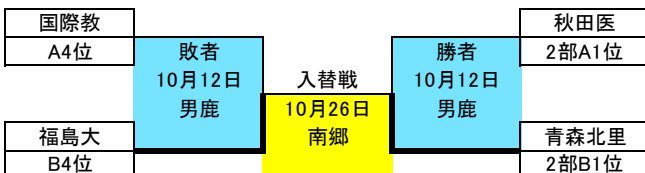

プールB

日大工学部、東北大医・仙台大・東北医科薬大合同、北里大・青森大合同、岩手医大・秋田大合同

《東北地区大学ラグビー連盟公式ホームページ》

<https://rugby-gakusei-tohoku.org/>

2025(R7)年度 東北地区大学ラグビーリーグ組合せ表

【プール戦】

【1部 プールA】

前年1位	八学大
前年3位	学院大
前年6位	岩手大
前年8位	国際教

【1部 プールB】

前年2位	東北大
前年4位	盛県大
前年5位	福島大
前年7位	山形大

【2部 プールA】

前年9位	弘前大
前年11位	秋田医
前年14位	福島県医

【2部 プールB】

前年10位	日大工
前年12位	宮城合同
前年13位	青森北里
前年15位	秋田岩医

【大学選手権代表決定トーナメント】

A1位	八学大
B1位	東北大
A2位	学院大
B2位	山形大

【地区対抗代表決定トーナメント】

A3位	岩手大
B3位	盛県大

【入替戦】

A4位	国際教
B4位	福島大
2部A1位	秋田医
2部B1位	青森北里

【順位決定戦】

2部A2位	弘前大
2部B2位	秋田岩医
2部A3位	福島県医
2部B3位	宮城合同
2部B4位	日大工