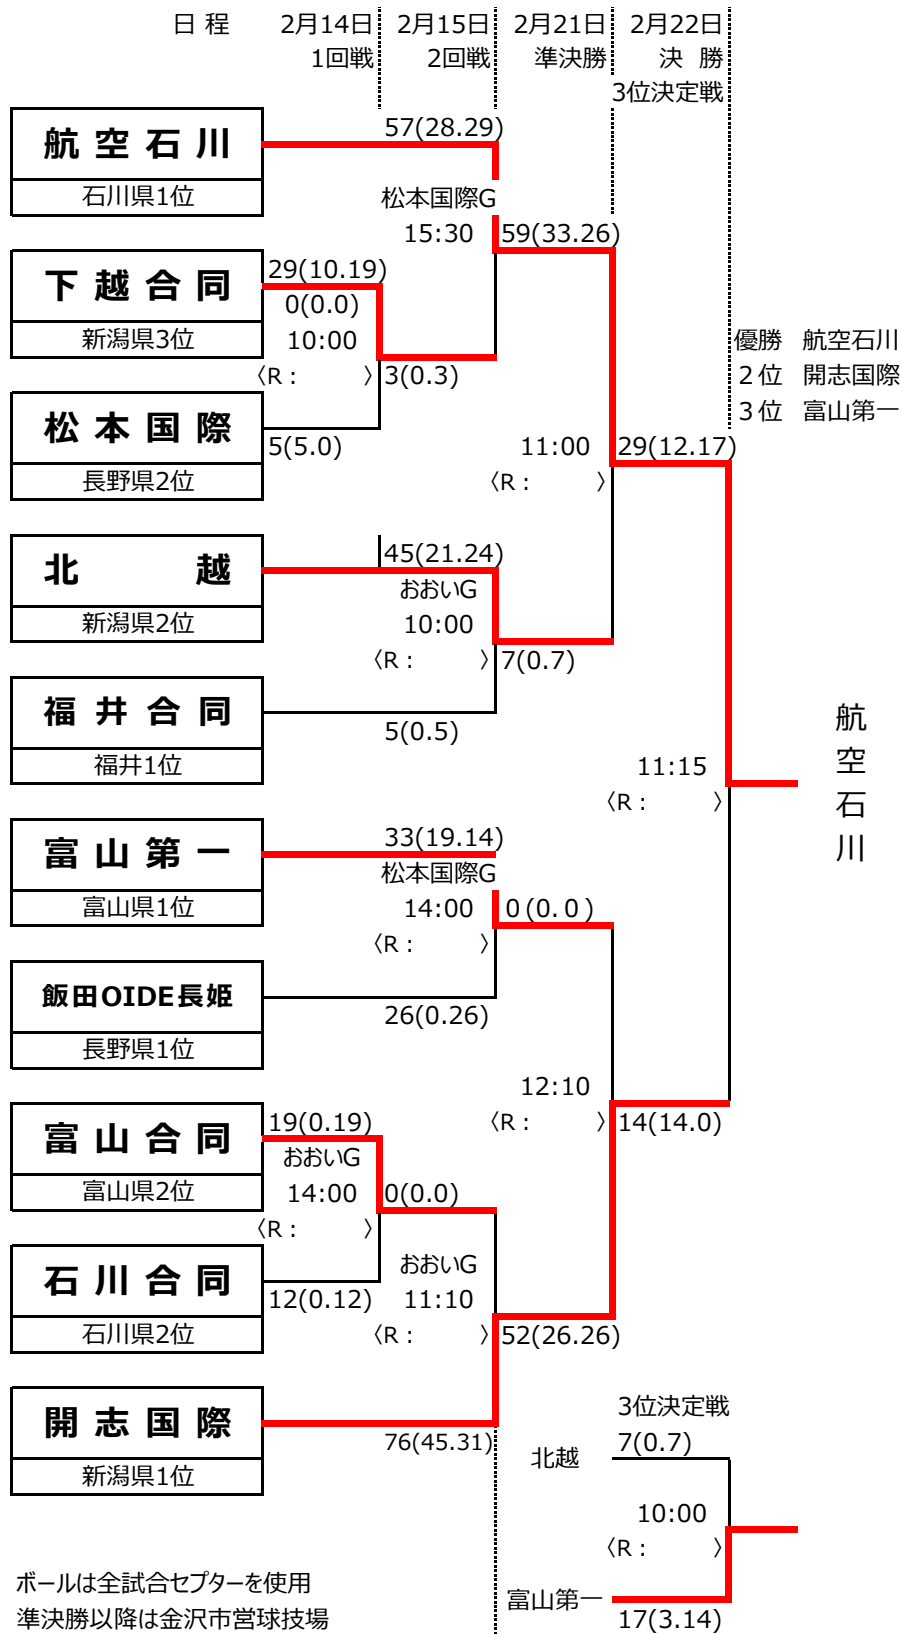

2025(R7)年度 第28回北信越高等学校新人ラグビーフットボール競技大会

《会場》 金沢市営球技場

松本国際G (松本国際高校総合グラウンド)

おいG (おい町総合運動公園球技場)

住所：石川県金沢市富樫3丁目8

住所：長野県松本市村井町南2丁目

住所：福井県大飯郡おい町成和2-1-1