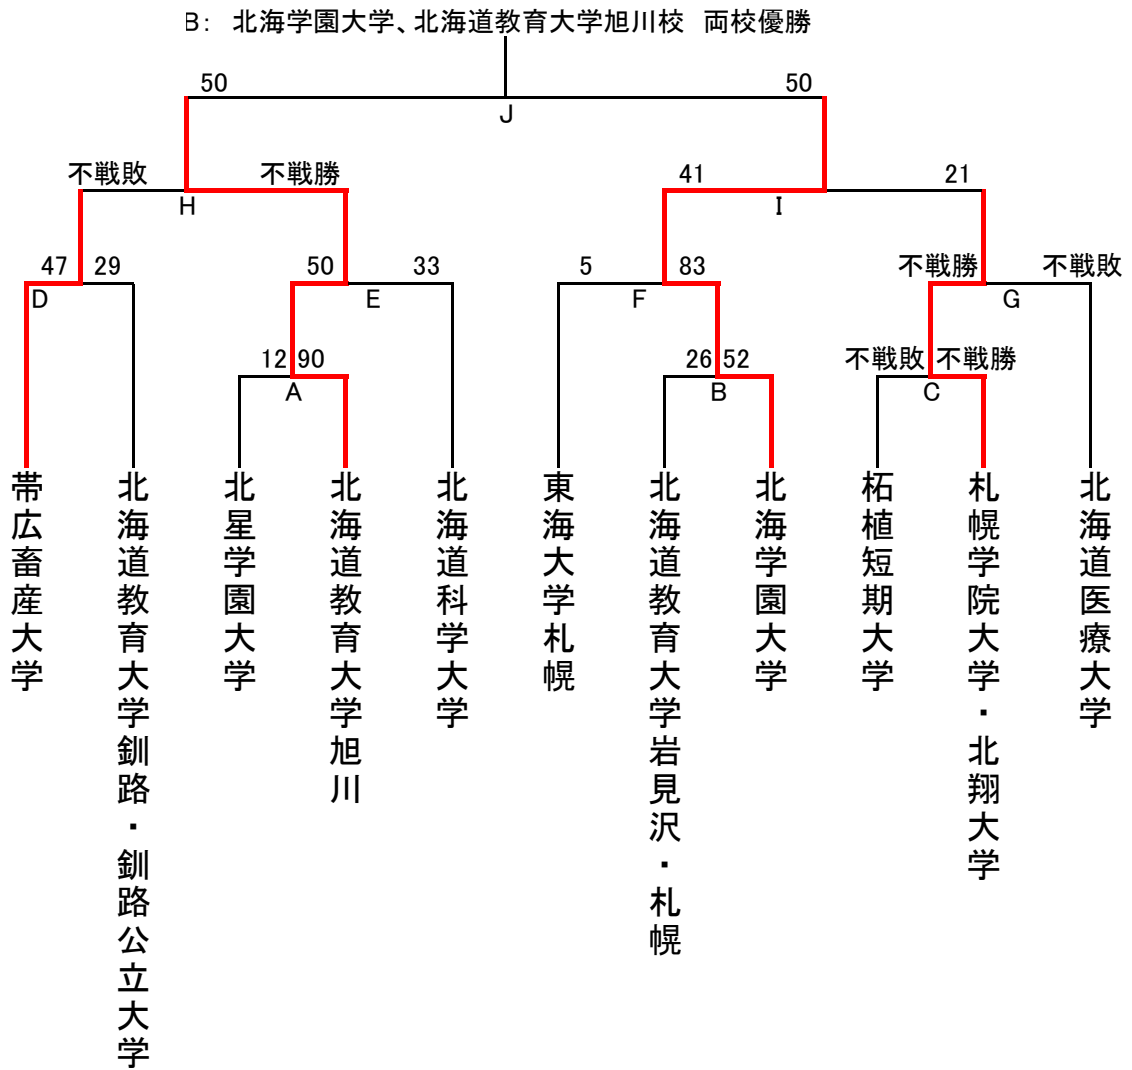

2017年度インカレA1リーグ

	北大	札大	道都大	樽商大	勝	分	負	順位
北海道大学		7-41	49-38	59-33	2		1	2
札幌大学	41-7		40-26	96-12	3		0	1
星槎道都大学	38-49	26-40		71-38	1		2	3
小樽商科大学	33-59	12-96	38-71		0		3	4

2017年度インカレA2リーグ

	札医大	旭医大	東農大	酪農大	勝	分	負	順位
札幌医科大学		27-55	19-40	5-72	0		3	4
旭川医科大学	55-27		24-32	14-21	1		2	3
東京農業大学オホーツクキャンパス	40-19	32-24		7-45	2		1	2
酪農学園大学	72-5	21-14	45-7		3		0	1

2017年度インカレ決勝トーナメント

優勝：北海道大学  
準優勝：札幌大学

2017年度インカレBトーナメント

A2, B入替戦

札幌医科大学 44 vs 40 北海学園大学  
 旭川医科大学 45 vs 17 北海道教育大学旭川校  
 (札幌医科大学、旭川医科大学は、A2残留)