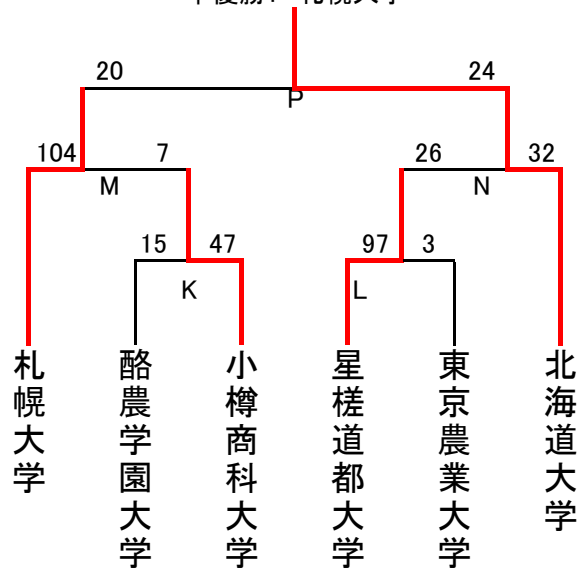

2017年度インカレA1リーグ

	北大	札大	道都大	樽商大	勝	分	負	順位
北海道大学		7-41	49-38	59-33	2		1	2
札幌大学	41-7		40-26	96-12	3		0	1
星槎道都大学	38-49	26-40		71-38	1		2	3
小樽商科大学	33-59	12-96	38-71		0		3	4

2017年度インカレA2リーグ

	札医大	旭医大	東農大	酪農大	勝	分	負	順位
札幌医科大学		27-55	19-40	5-72	0		3	4
旭川医科大学	55-27		24-32	14-21	1		2	3
東京農業大学オホーツクキャンパス	40-19	32-24		7-45	2		1	2
酪農学園大学	72-5	21-14	45-7		3		0	1

2017年度インカレ決勝トーナメント

優勝：北海道大学  
準優勝：札幌大学

2017年度インカレBトーナメント

A2, B入替戦

札幌医科大学 44 vs 40 北海学園大学  
 旭川医科大学 45 vs 17 北海道教育大学旭川校  
 (札幌医科大学、旭川医科大学は、A2残留)