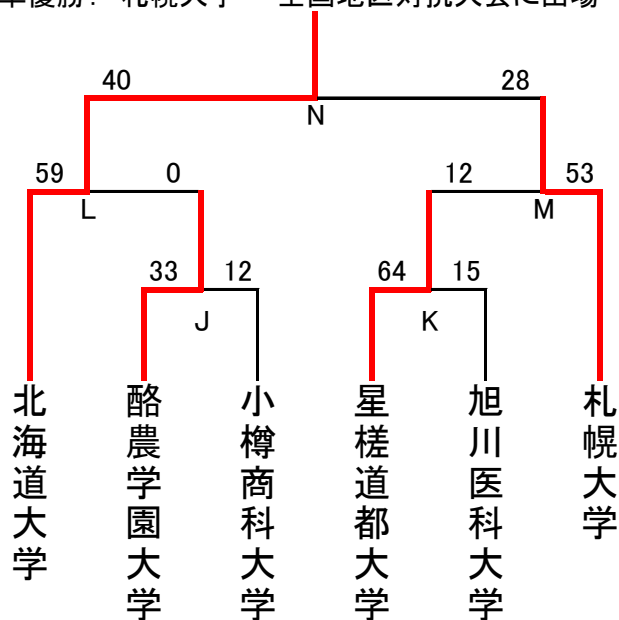

2018ページ年度インカレA1リーグ

	北大	札大	道都大	樽商大	勝	分	負	順位
北海道大学		31-17	66-21	79-5	3		0	1
札幌大学	17-31		58-12	105-0	2		1	2
星槎道都大学	21-66	12-58		59-12	1		2	3
小樽商科大学	5-79	0-105	12-59		0		3	4

2018年度インカレA2リーグ

	酪農大	東農大	旭医大	札医大	勝	分	負	順位
酪農学園大学		64-17	26-17	32-5	3		0	1
東京農業大学オホーツクキャンパス	17-64		19-28	10-12	0		3	4
旭川医科大学	17-26	28-19		17-12	2		1	2
札幌医科大学	5-32	12-10	12-17		1		2	3

2018年度インカレ決勝トーナメント

優勝：北海道大学 全国大学選手権予選に出場  
 準優勝：札幌大学 全国地区対抗大会に出場

2018年度インカレBトーナメント

A2, B入替戦

東京農業大学オホーツク	34 vs 26	札幌学院大学・北翔大学合同
札幌医科大学	57 vs 28	北海学園大学

札幌医科大学、東京農業大学オホーツクは、A2残留