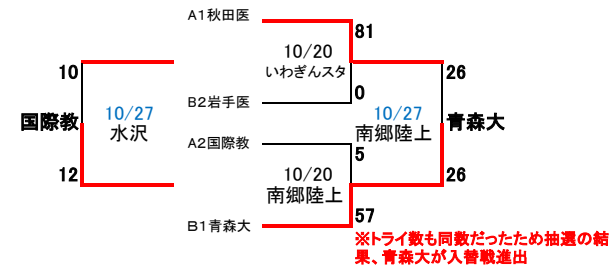

※5位、6位は総得失点差による。

2部

	弘前大医学部	福島県立医科大	山形大	弘前大	日大工学部	福島大	順位 (勝ち点)
弘前大医学部	○	○	○	○	○	○	1 (20)
福島県立医科大	○	○	○	○	○	○	5 (11)
山形大	○	○	○	○	○	○	2 (14)
弘前大	○	○	○	○	○	○	3 (11)
日大工学部	○	○	○	○	○	○	6 (8)
福島大	○	○	○	○	○	○	4 (11)

※3位、4位、5位は当該3チーム間の得失点差による。(東北地区大学ラグビーリーグ順位決定方法 2-(3)による。)

3部A

	国際教養大	秋田大医学部	北里大獣医学部	仙台大・医科薬大
国際教養大	○	○	○	○
秋田大医学部	○	○	○	○
北里大獣医学部	○	○	○	○
仙台大・医科薬大	○	○	○	○

3部B

	青森大	岩手医科大	盛岡・岩手県立・石巻専修
青森大	○	○	○
岩手医科大	○	○	○
盛岡・岩手県立・石巻専修	○	○	○

【入替戦】

- 1、2部入替戦 東北大医学部19(5-0 14-7)7弘前大医学部
(東北大医学部1部残留、弘前大医学部2部残留)
- 2、3部入替戦 青森大69(36-7 33-5)12日大工学部
(青森大2部昇格、日大工学部3部降格)

地区対抗出場決定トーナメント

3部入替戦決定トーナメント

3部順位決定リーグ

	A3 仙台医薬	B3 盛岡石	A4 北里獣
A3 仙台医薬	○	○	○
B3 盛岡石	○	○	○
A4 北里獣	○	○	○