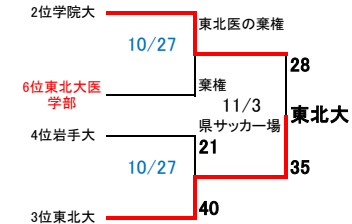

※5位、6位は総得失点差による。

2部

	弘前大医学部	福島県立医科大	山形大	弘前大	日大工学部	福島大	順位 (勝ち点)
弘前大医学部	○	○	○	○	○	○	1 (20)
福島県立医科大	○	○	○	○	○	○	5 (11)
山形大	○	○	○	○	○	○	2 (14)
弘前大	○	○	○	○	○	○	3 (11)
日大工学部	○	○	○	○	○	○	6 (8)
福島大	○	○	○	○	○	○	4 (11)

※3位、4位、5位は当該3チーム間の得失点差による。(東北地区大学ラグビーリーグ順位決定方法 2-(3)による。)

3部A

	国際教養大	秋田大医学部	北里大獣医学部	仙台大・医科薬大
国際教養大	○	○	○	○
秋田大医学部	○	○	○	○
北里大獣医学部	○	○	○	○
仙台大・医科薬大	○	○	○	○

3部B

	青森大	岩手医科大	盛岡・岩手県立・石巻専修
青森大	○	○	○
岩手医科大	○	○	○
盛岡・岩手県立・石巻専修	○	○	○

【入替戦】

- 1、2部入替戦 東北大医学部19(5-0 14-7)7弘前大医学部
(東北大医学部1部残留、弘前大医学部2部残留)
- 2、3部入替戦 青森大69(36-7 33-5)12日大工学部
(青森大2部昇格、日大工学部3部降格)

地区対抗出場決定トーナメント

3部入替戦決定トーナメント

3部順位決定リーグ

	A3 仙台医薬	B3 盛岡石	A4 北里獣
A3 仙台医薬	○	○	○
B3 盛岡石	○	○	○
A4 北里獣	○	○	○